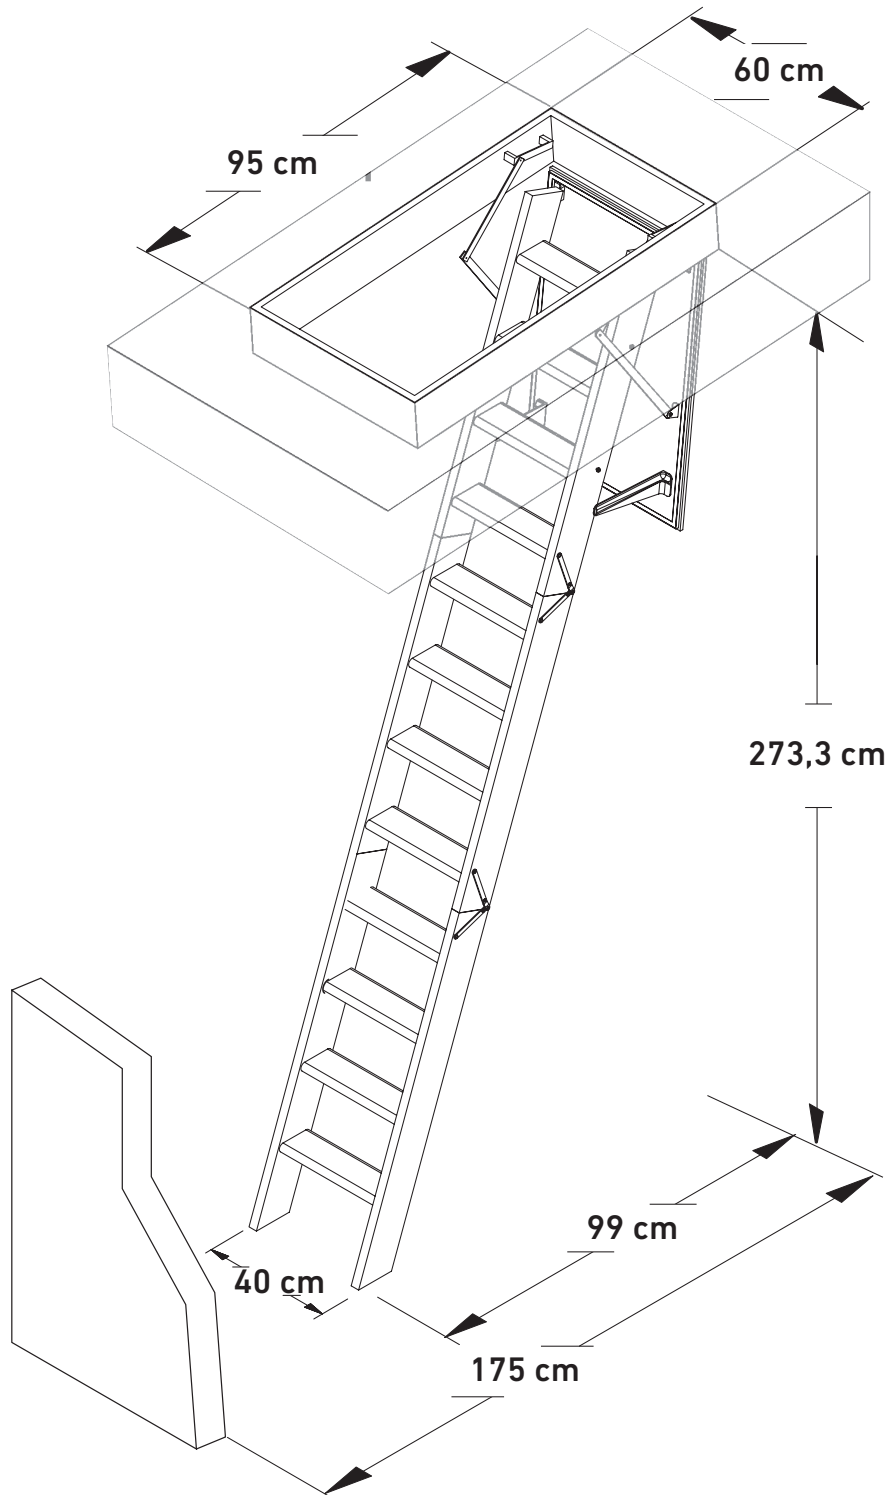

MINICLIC PRO 56

12 treads

Casing height : 14 cm

Insulation : 50 mm

Treads Depth : 69 mm

Maximum load 150 kg

DONNÉES PRODUITS / Product data

NOM DU PRODUIT / Product name	MINICLIC PRO 56
CODE ARTICLE / Product code	1039861-0132
TYPE	Echelle en 4 sections / 4 sections ladder
MATÉRIAUX / Material	Bois - Wood
DIMENSIONS DE TRÉMIE / Opening size	95 x 60 cm
POIDS DU PRODUIT / Product weight	22,5 kg
HAUTEUR SOL-PLAFOND / Floor-to-ceiling height	273,3 cm
ISOLATION / Insulation	50 mm
VALEUR U W/(m ² K) / U-value W/(m ² K)	0.64 W/m ² K
TEST	IFT Rosenheim, Airtight EN 12207 class 4, Manufactured according to EN 14975
MATIÈRE DE LA TRAPPE / Trapdoor material	Sandwich construction
ÉPAISSEUR DE LA TRAPPE / Trapdoor thickness	56 mm
MATIÈRE CAISSON / Casing material	Sapin peint en blanc - White painted spruce
ÉPAISSEUR CAISSON / Casing thickness	18 mm
HAUTEUR CAISSON / Casing height	140 mm
DIMENSIONS EXT. DU CAISSON / Outside casing measures	92,5 cm / 57,6 cm
MATÉRIAUX MARCHE / Tread material	Hêtre / beech
NOMBRE DE MARCHE / Number of treads	12
ÉPAISSEUR MARCHE / Tread thickness	-
PROFONDEUR MARCHE / Tread depth	69 mm
LARGEUR MARCHE / Tread width	358 mm
HAUTEUR MARCHE / Tread rise	250 mm
MATÉRIAUX LIMON / String material	Sapin - Spruce
ÉPAISSEUR LIMON / String thickness	21 mm
PROFONDEUR LIMON / String depth	69 mm
POIDS MAX. SUPPORTABLE / Maximum load	150 kg
TECHNOLOGIE CLICKFIX / Clickfix technology	Oui - Yes