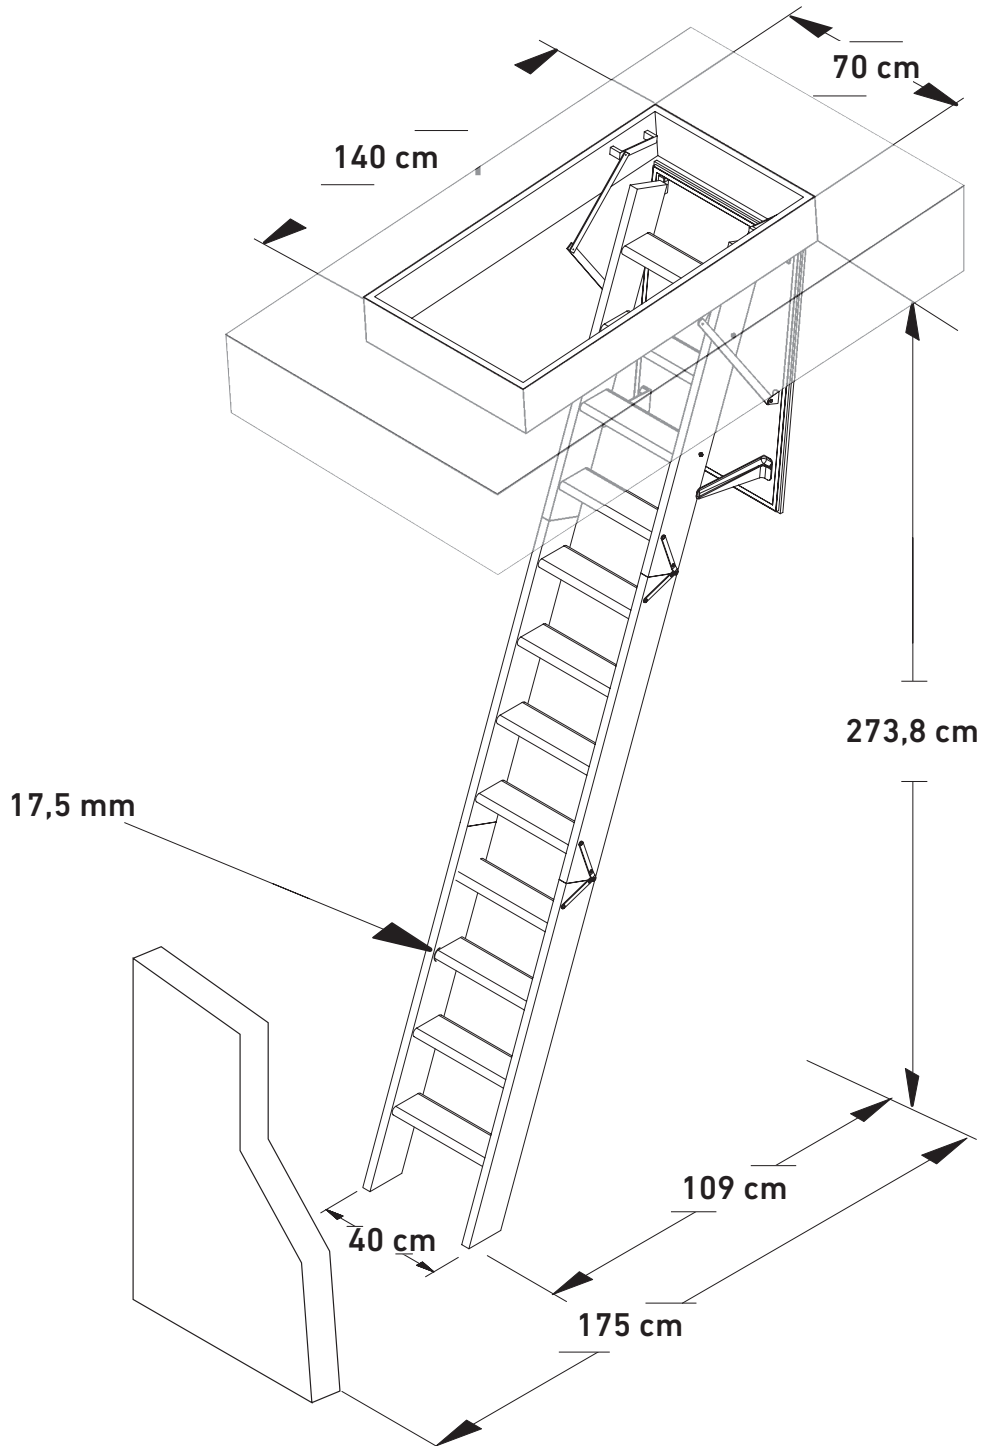

ISOCLIC PRO 56

12 treads

Casing height :
14 cm

Insulation :
50 mm

Treads
Thickness :
17,5 mm
Depth :
69 mm

Maximum
load
150 kg

DONNÉES PRODUITS / Product data

NOM DU PRODUIT / Product name	ISOCLIC PRO 56
CODE ARTICLE / Product code	1039577-0132
TYPE	Echelle en 3 sections / 3 sections ladder
MATÉRIAUX / Material	Bois - Wood
DIMENSIONS DE TRÉMIE / Opening size	140 x 70 cm
POIDS DU PRODUIT / Product weight	28,7 kg
HAUTEUR SOL-PLAFOND / Floor-to-ceiling height	273,8 cm
ISOLATION / Insulation	50 mm
VALEUR U W/(m ² K) / U-value W/(m ² K)	0.64 W/m ² K
TEST	IFT Rosenheim, Airtight EN 12207 class 4, Manufactured according to EN 14975
MATIÈRE DE LA TRAPPE / Trapdoor material	Sandwich construction
ÉPAISSEUR DE LA TRAPPE / Trapdoor thickness	56 mm
MATIÈRE CAISSON / Casing material	Sapin peint en blanc - White painted spruce
ÉPAISSEUR CAISSON / Casing thickness	18 mm
HAUTEUR CAISSON / Casing height	140 mm
DIMENSIONS EXT. DU CAISSON / Outside casing measures	137,5 cm / 67,6 cm
MATÉRIAUX MARCHE / Tread material	Hêtre / beech
NOMBRE DE MARCHE / Number of treads	12
ÉPAISSEUR MARCHE / Tread thickness	17,5 mm
PROFONDEUR MARCHE / Tread depth	69 mm
LARGEUR MARCHE / Tread width	358 mm
HAUTEUR MARCHE / Tread rise	250 mm
MATÉRIAUX LIMON / String material	Sapin - Spruce
ÉPAISSEUR LIMON / String thickness	21 mm
PROFONDEUR LIMON / String depth	83,4 mm
POIDS MAX. SUPPORTABLE / Maximum load	150 kg
TECHNOLOGIE CLICKFIX / Clickfix technology	Oui - Yes