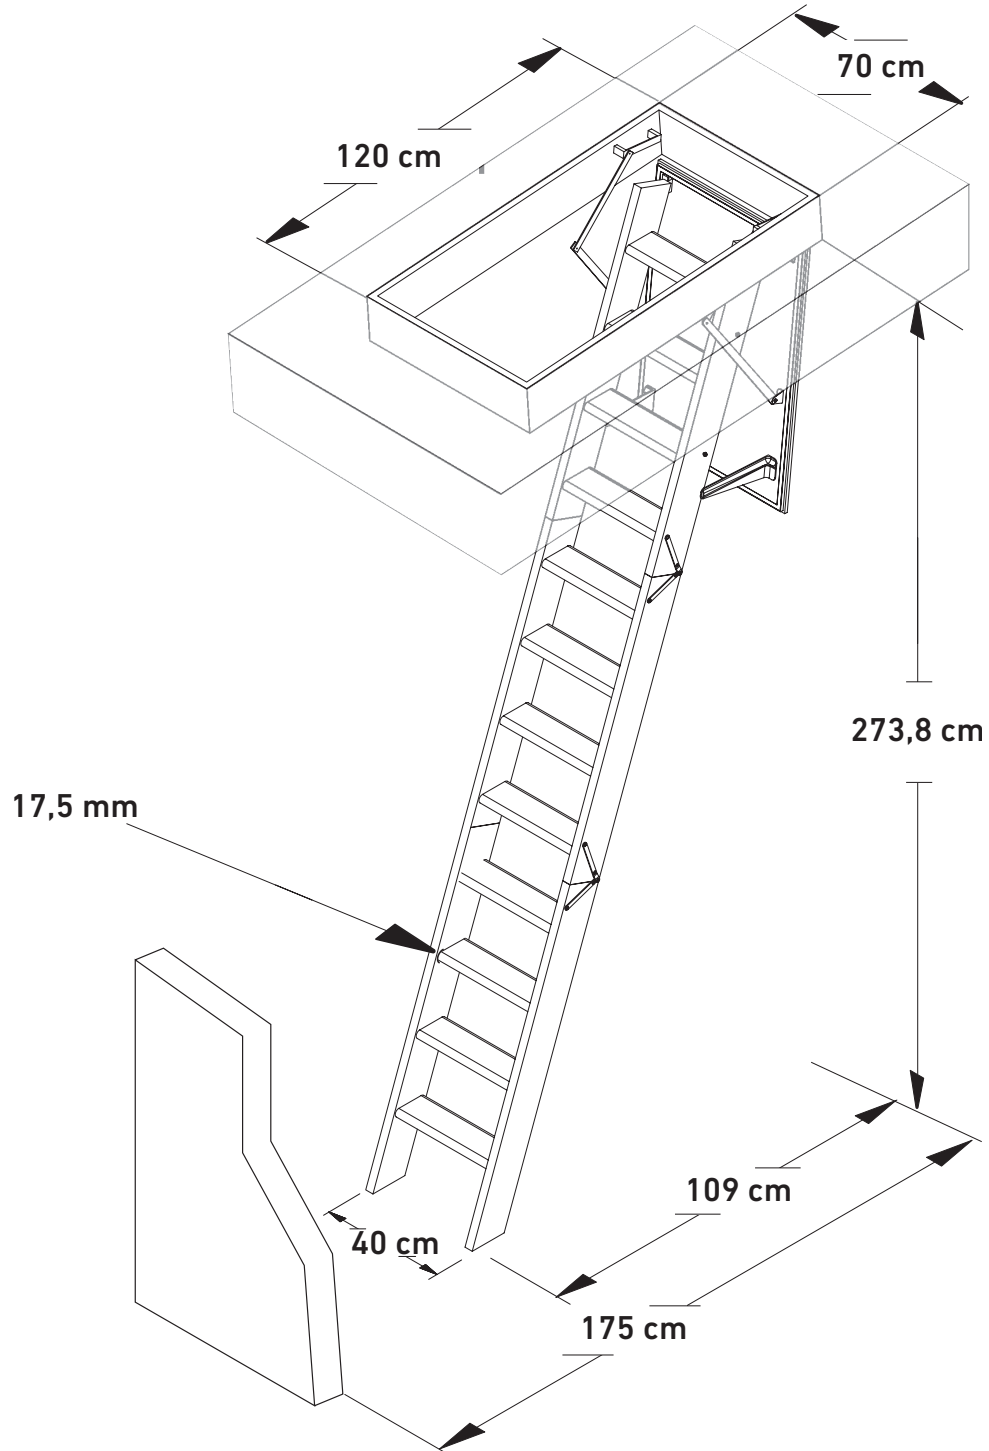

# ISOCLIC PRO 56

12 treads

Casing height : 14 cm

Insulation : 50 mm

Treads  
Thickness : 17,5 mm  
Depth : 69 mm

Maximum load 150 kg

## DONNÉES PRODUITS / Product data

NOM DU PRODUIT / Product name	ISOCLIC PRO 56
CODE ARTICLE / Product code	1039575-0132
TYPE	Echelle en 3 sections / 3 sections ladder
MATÉRIAUX / Material	Bois - Wood
DIMENSIONS DE TRÉMIE / Opening size	120 x 70 cm
POIDS DU PRODUIT / Product weight	27,2 kg
HAUTEUR SOL-PLAFOND / Floor-to-ceiling height	273,8 cm
ISOLATION / Insulation	50 mm
VALEUR U W/(m <sup>2</sup> K) / U-value W/(m <sup>2</sup> K)	0.64 W/m <sup>2</sup> K
TEST	IFT Rosenheim, Airtight EN 12207 class 4, Manufactured according to EN 14975
MATIÈRE DE LA TRAPPE / Trapdoor material	Sandwich construction
ÉPAISSEUR DE LA TRAPPE / Trapdoor thickness	56 mm
MATIÈRE CAISSON / Casing material	Sapin peint en blanc - White painted spruce
ÉPAISSEUR CAISSON / Casing thickness	18 mm
HAUTEUR CAISSON / Casing height	140 mm
DIMENSIONS EXT. DU CAISSON / Outside casing measures	117,5 cm / 67,6 cm
MATÉRIAUX MARCHE / Tread material	Hêtre / beech
NOMBRE DE MARCHE / Number of treads	12
ÉPAISSEUR MARCHE / Tread thickness	17,5 mm
PROFONDEUR MARCHE / Tread depth	69 mm
LARGEUR MARCHE / Tread width	358 mm
HAUTEUR MARCHE / Tread rise	250 mm
MATÉRIAUX LIMON / String material	Sapin - Spruce
ÉPAISSEUR LIMON / String thickness	21 mm
PROFONDEUR LIMON / String depth	83,4 mm
POIDS MAX. SUPPORTABLE / Maximum load	150 kg
TECHNOLOGIE CLICKFIX / Clickfix technology	Oui - Yes