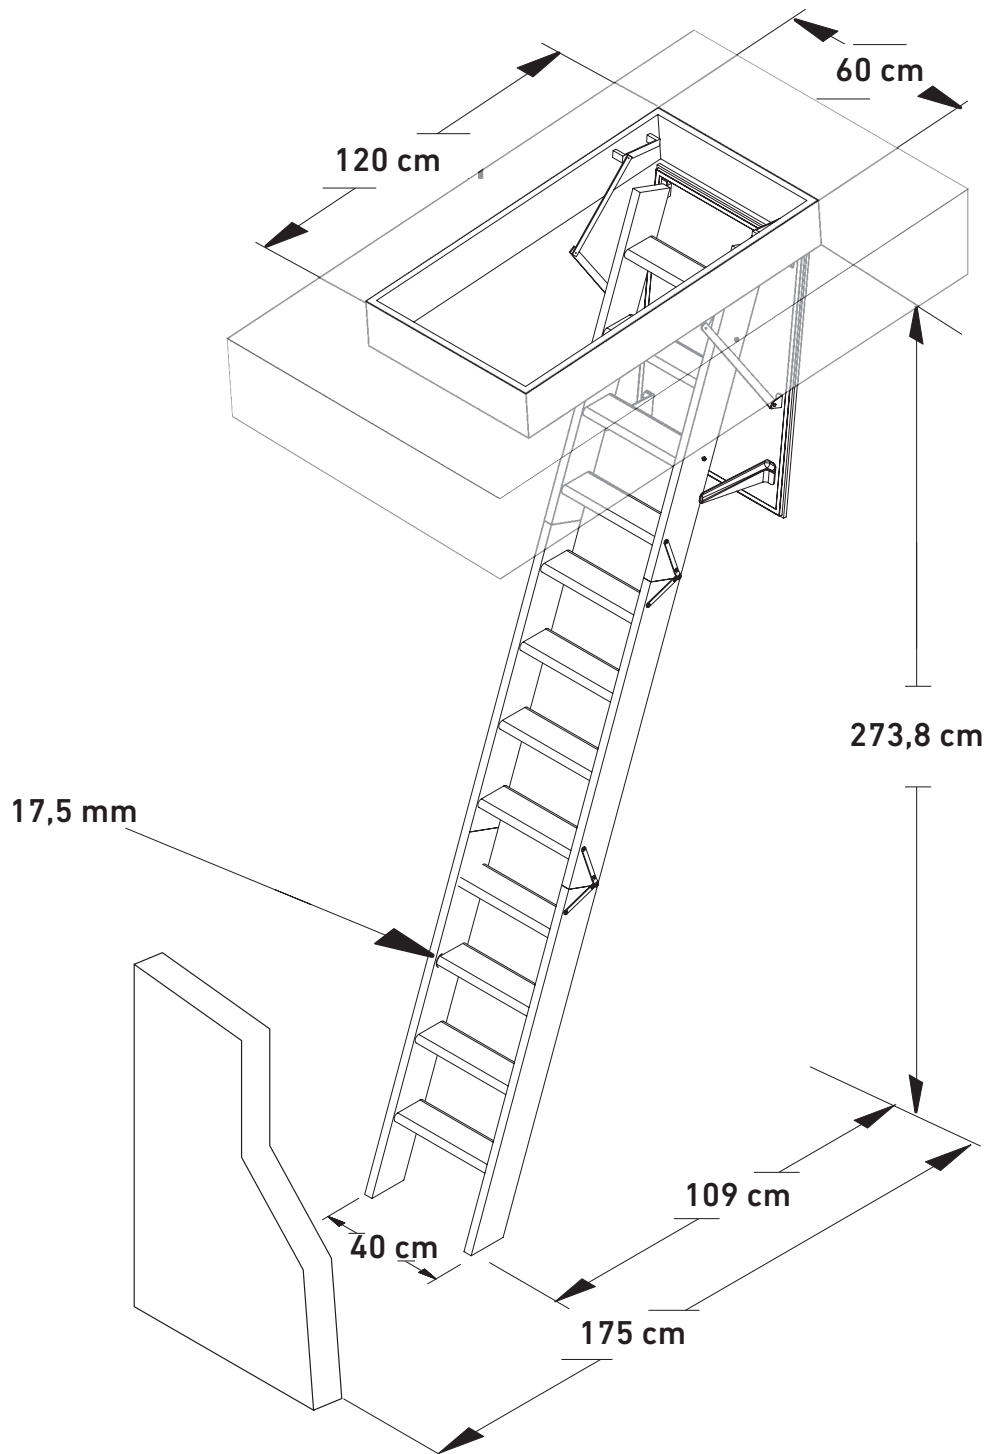

ISOCLIC PRO 56

12 treads

Casing height :
14 cm

Insulation :
50 mm

Treads
Thickness :
17,5 mm
Depth :
69 mm

Maximum
load
150 kg

DONNÉES PRODUITS / Product data

NOM DU PRODUIT / Product name	ISOCLIC PRO 56
CODE ARTICLE / Product code	1039565-0132
TYPE	Echelle en 3 sections / 3 sections ladder
MATÉRIAUX / Material	Bois - Wood
DIMENSIONS DE TRÉMIE / Opening size	120 x 60 cm
POIDS DU PRODUIT / Product weight	26 kg
HAUTEUR SOL-PLAFOND / Floor-to-ceiling height	273,8 cm
ISOLATION / Insulation	50 mm
VALEUR U W/(m ² K) / U-value W/(m ² K)	0.64 W/m ² K
TEST	IFT Rosenheim, Airtight EN 12207 class 4, Manufactured according to EN 14975
MATIÈRE DE LA TRAPPE / Trapdoor material	Sandwich construction
ÉPAISSEUR DE LA TRAPPE / Trapdoor thickness	56 mm
MATIÈRE CAISSON / Casing material	Sapin peint en blanc - White painted spruce
ÉPAISSEUR CAISSON / Casing thickness	18 mm
HAUTEUR CAISSON / Casing height	140 mm
DIMENSIONS EXT. DU CAISSON / Outside casing measures	117,5 cm / 57,6 cm
MATÉRIAUX MARCHE / Tread material	Hêtre / beech
NOMBRE DE MARCHE / Number of treads	12
ÉPAISSEUR MARCHE / Tread thickness	17,5 mm
PROFONDEUR MARCHE / Tread depth	69 mm
LARGEUR MARCHE / Tread width	358 mm
HAUTEUR MARCHE / Tread rise	250 mm
MATÉRIAUX LIMON / String material	Sapin - Spruce
ÉPAISSEUR LIMON / String thickness	21 mm
PROFONDEUR LIMON / String depth	83,4 mm
POIDS MAX. SUPPORTABLE / Maximum load	150 kg
TECHNOLOGIE CLICKFIX / Clickfix technology	Oui - Yes