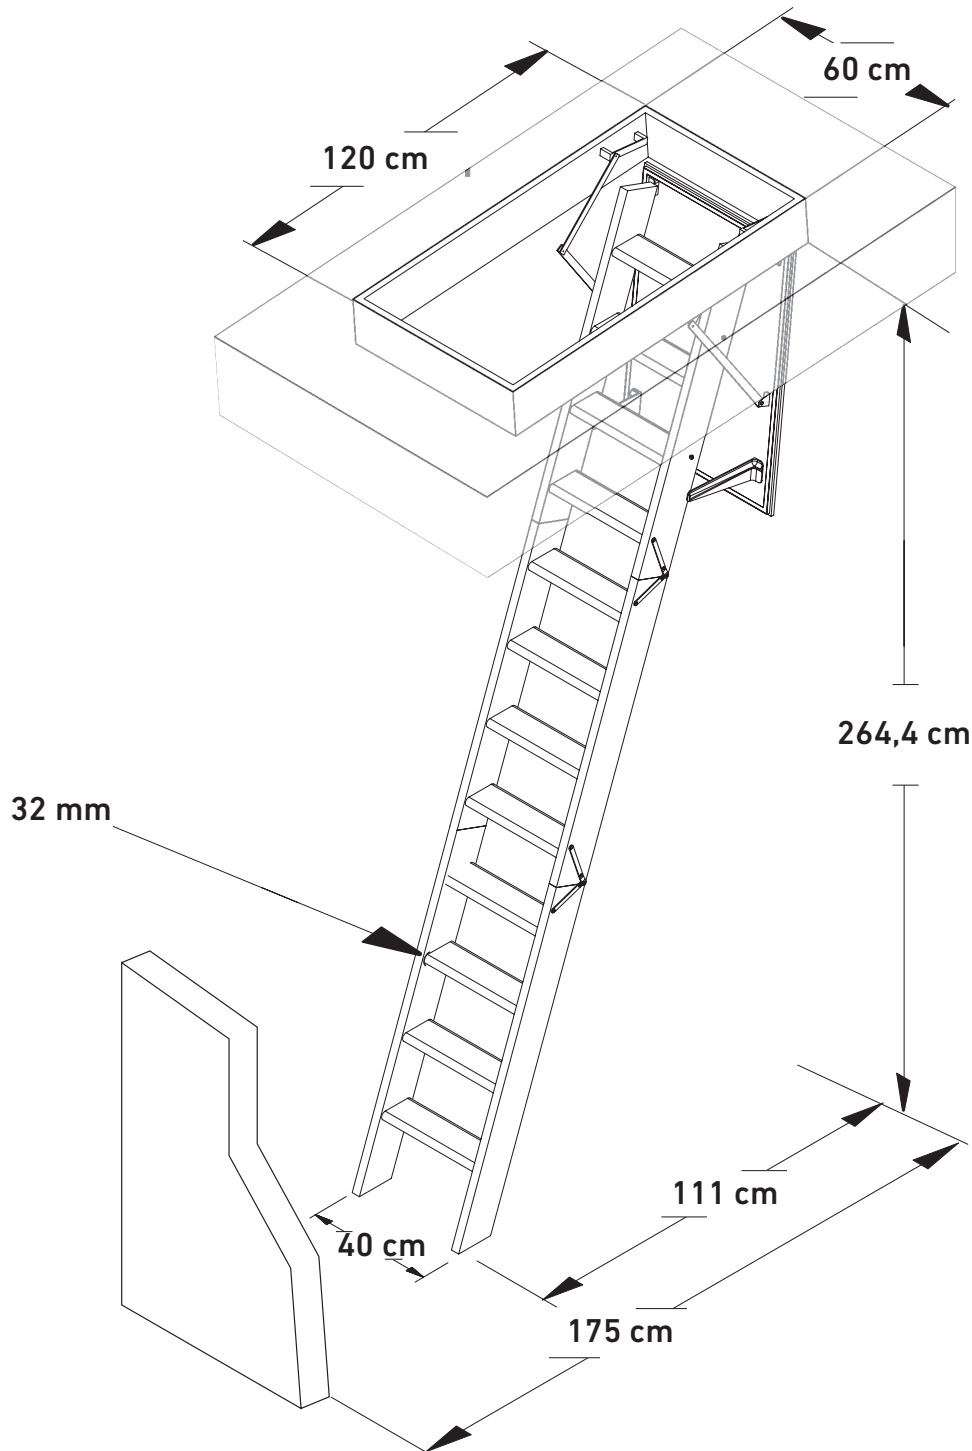

# ISOCLIC PRO CONFORT

11 treads

Casing height :  
24 cm

Insulation :  
70 mm

Treads  
Thickness :  
32 mm  
Depth :  
130 mm

Maximum  
load  
150 kg

## DONNÉES PRODUITS / Product data

NOM DU PRODUIT / Product name	ISOCLIC PRO CONFORT
CODE ARTICLE / Product code	1040865-0132
TYPE	Echelle en 3 sections / 3 sections ladder
MATÉRIAUX / Material	Acier / steel
DIMENSIONS DE TRÉMIE / Opening size	120 x 60 cm
POIDS DU PRODUIT / Product weight	43 kg
HAUTEUR SOL-PLAFOND / Floor-to-ceiling height	264,4 cm
ISOLATION / Insulation	70 mm
VALEUR U W/(m <sup>2</sup> K) / U-value W/(m <sup>2</sup> K)	0.49 W/m <sup>2</sup> K
TEST	IFT Rosenheim Airtight EN12207 Class 4, FSC® certified wood, Manufactured according to EN 14975
MATIÈRE DE LA TRAPPE / Trapdoor material	Sapin / spruce
ÉPAISSEUR DE LA TRAPPE / Trapdoor thickness	76 mm
MATIÈRE CAISSON / Casing material	Sapin peint en blanc / White painted spruce
ÉPAISSEUR CAISSON / Casing thickness	18 mm
HAUTEUR CAISSON / Casing height	240 mm
DIMENSIONS EXT. DU CAISSON / Outside casing measures	117,5 cm / 57,6 cm
MATÉRIAUX MARCHE / Tread material	Acier / steel
NOMBRES DE MARCHES / Number of treads	11
ÉPAISSEUR MARCHE / Tread thickness	32 mm
PROFONDEUR MARCHE / Tread depth	130 mm
LARGEUR MARCHE / Tread width	340 mm
HAUTEUR MARCHE / Tread rise	250 mm
MATÉRIAUX LIMON / String material	Acier / steel
ÉPAISSEUR LIMON / String thickness	21 mm
PROFONDEUR LIMON / String depth	84 mm
POIDS MAX. SUPPORTABLE / Maximum load	150 kg
TECHNOLOGIE CLICKFIX / Clickfix technology	Oui / yes