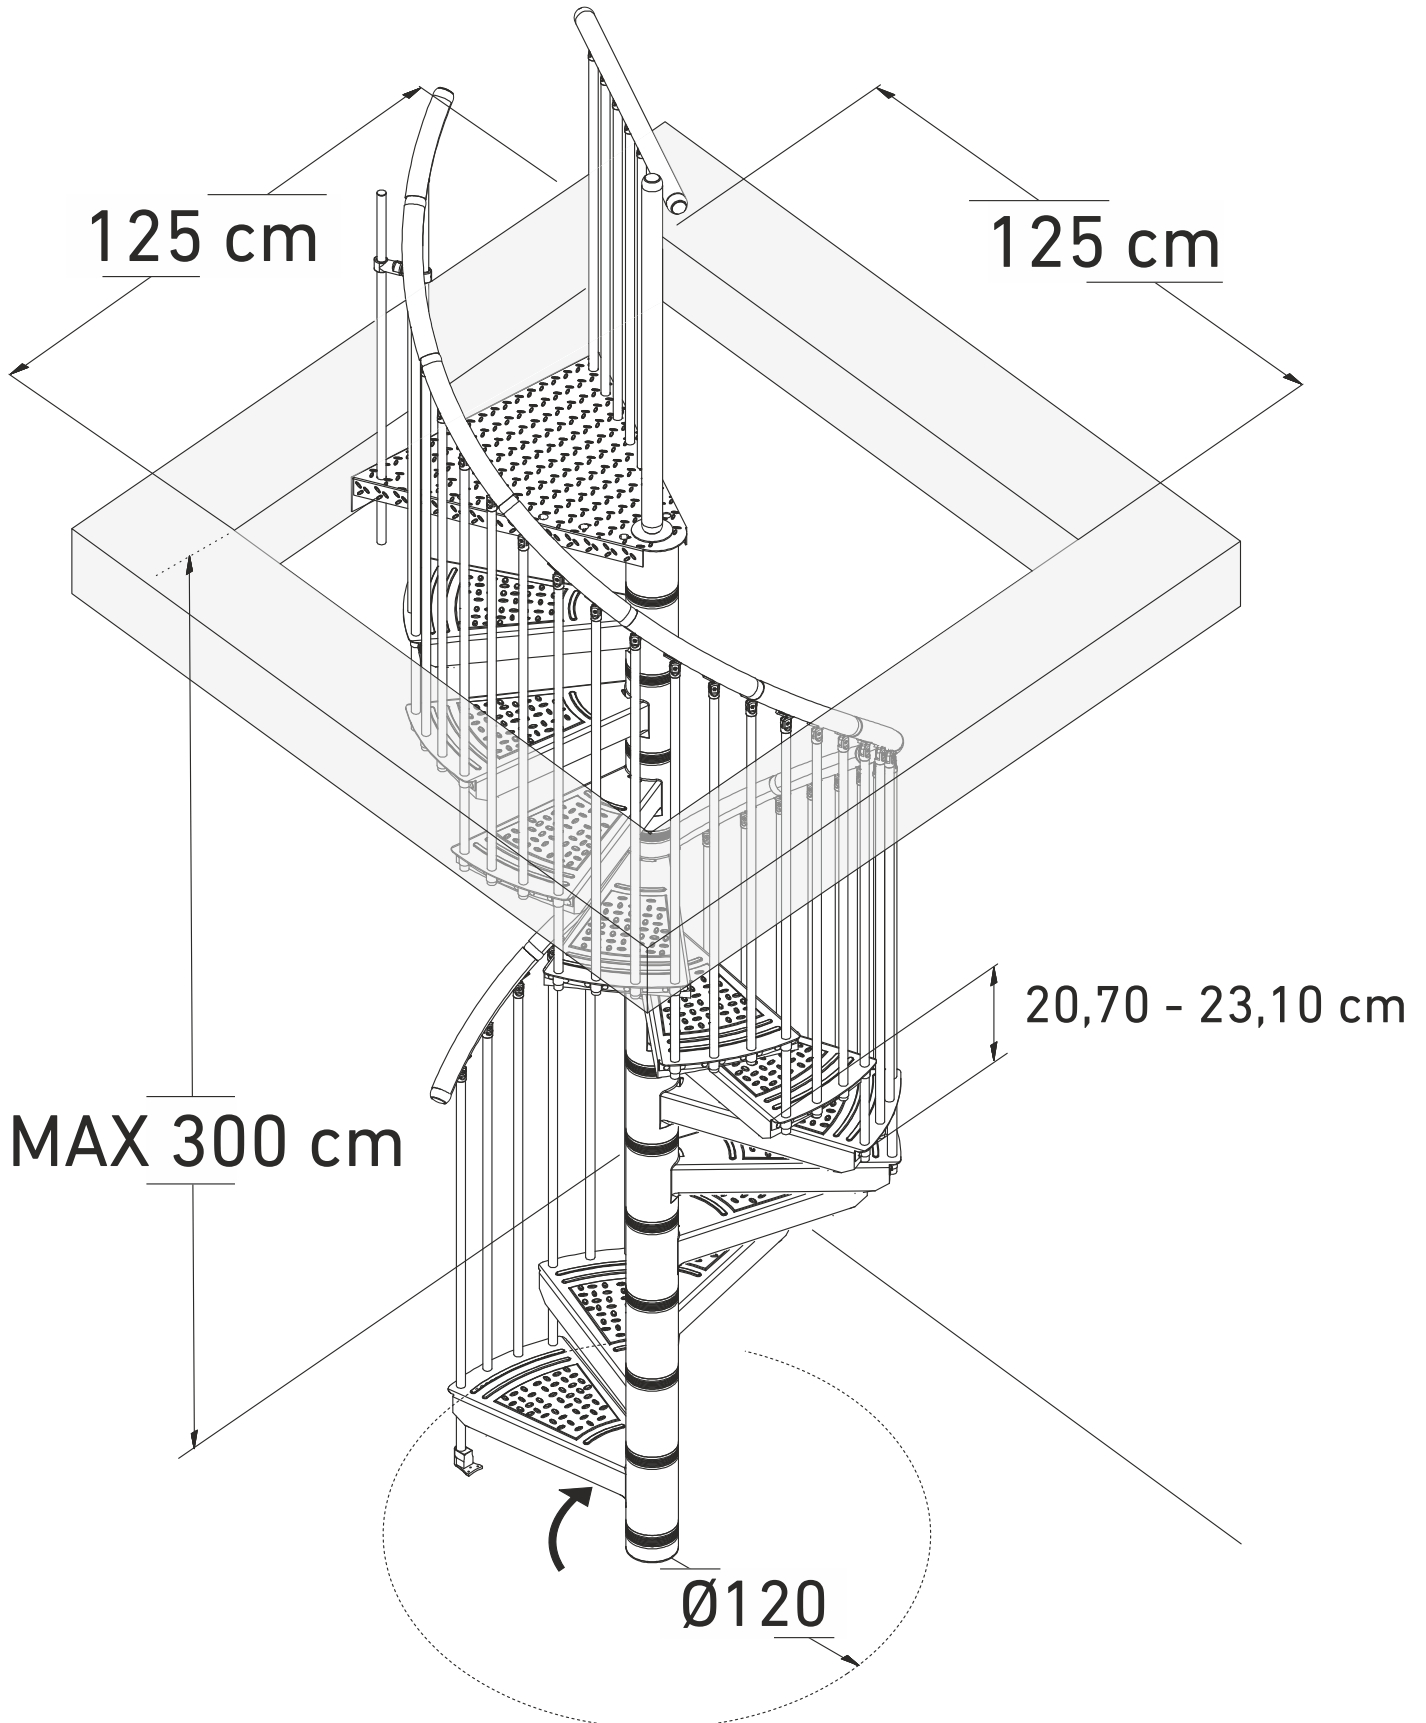

# DELTA Ø120

# DELTA Ø120

Marches	11	12	13	14
Hauteur Min.	2277	2484	2691	2898
Hauteur Max.	2541	2772	3003	3234
Degré	326°	356°	385°	414°