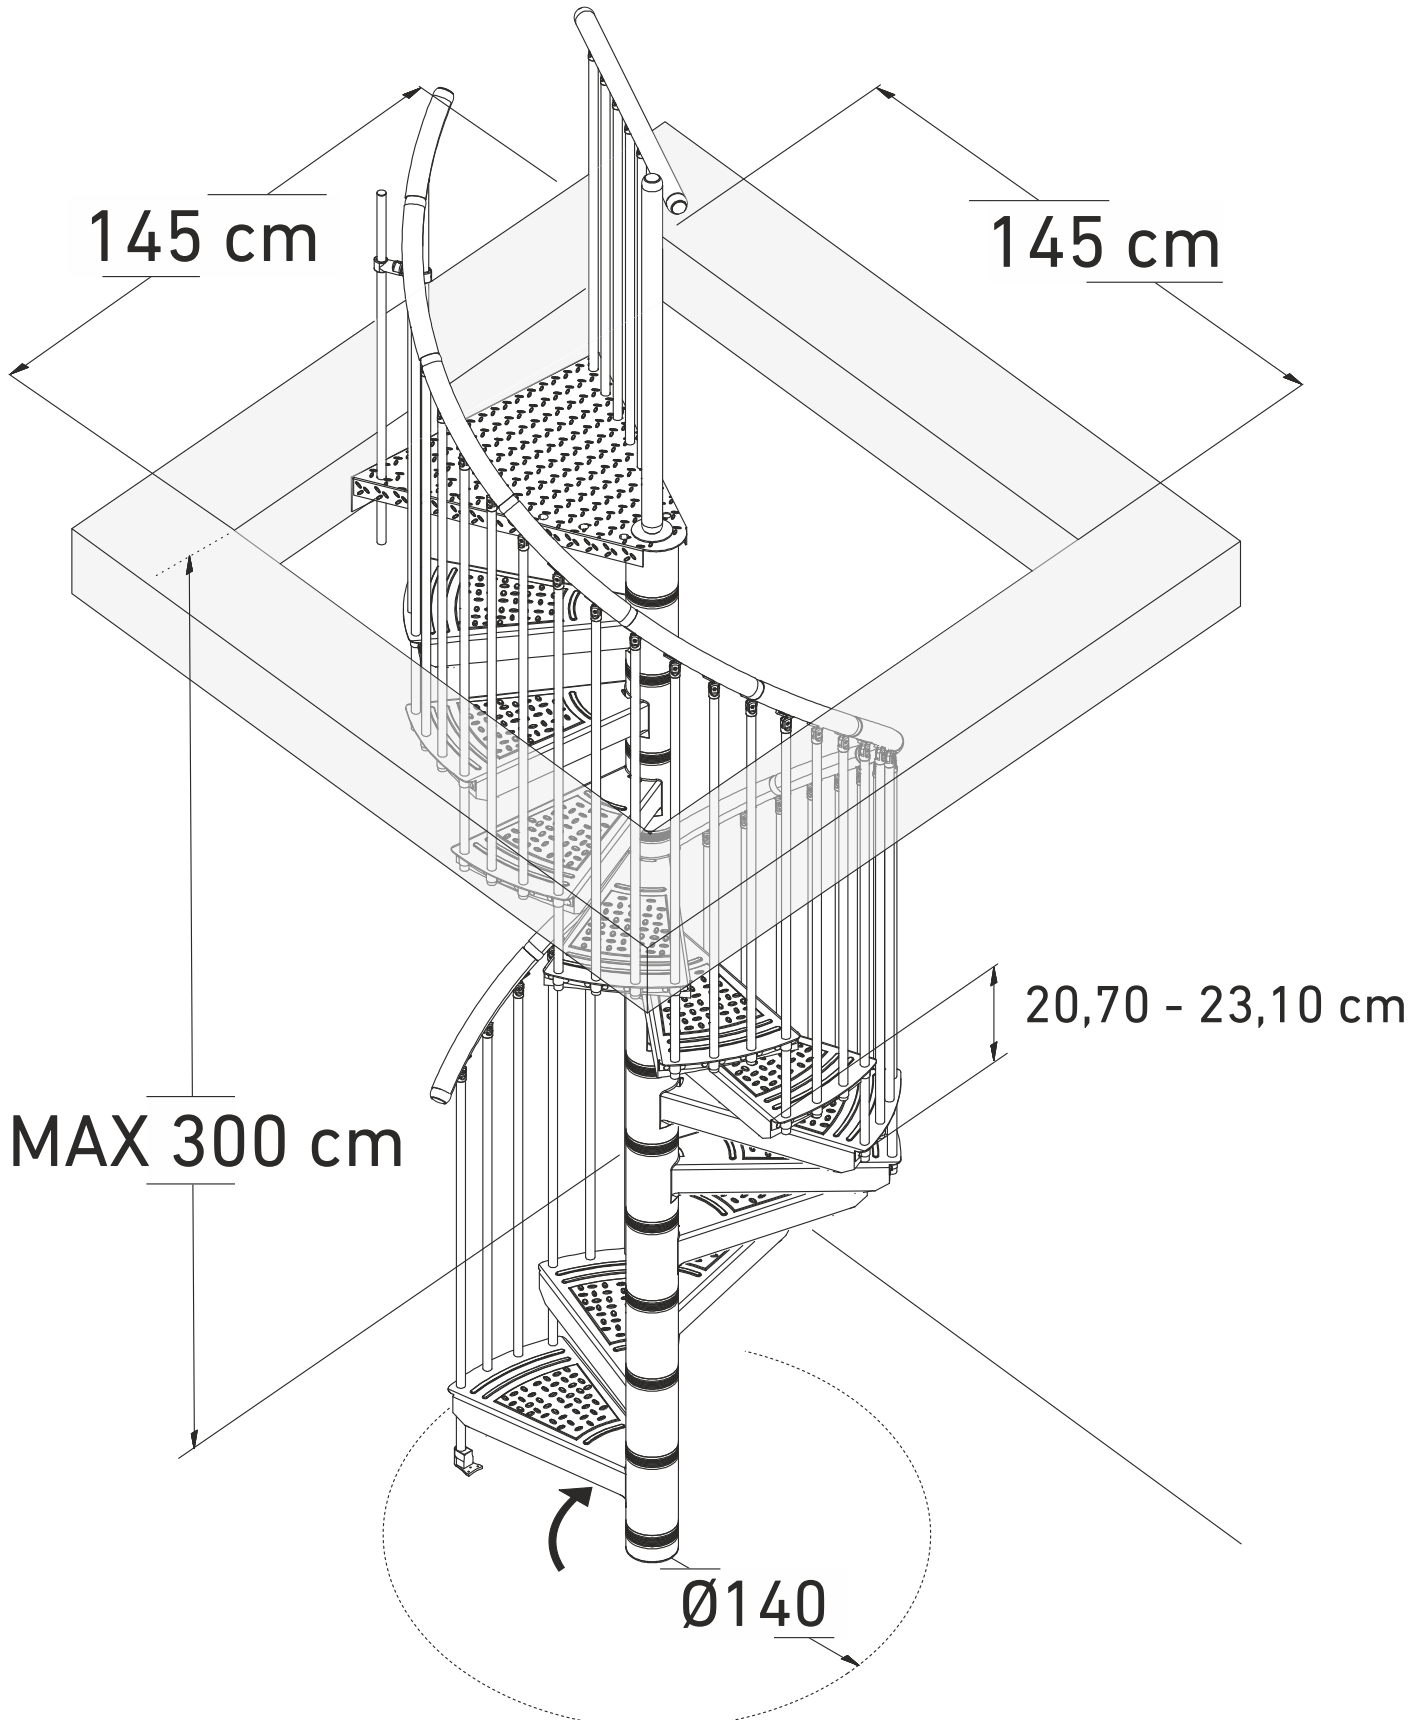

DELTA Ø140

DELTA Ø140

Marches	11	12	13	14
Hauteur Min.	2277	2484	2691	2898
Hauteur Max.	2541	2772	3003	3234
Degré	283°	308°	334°	360°