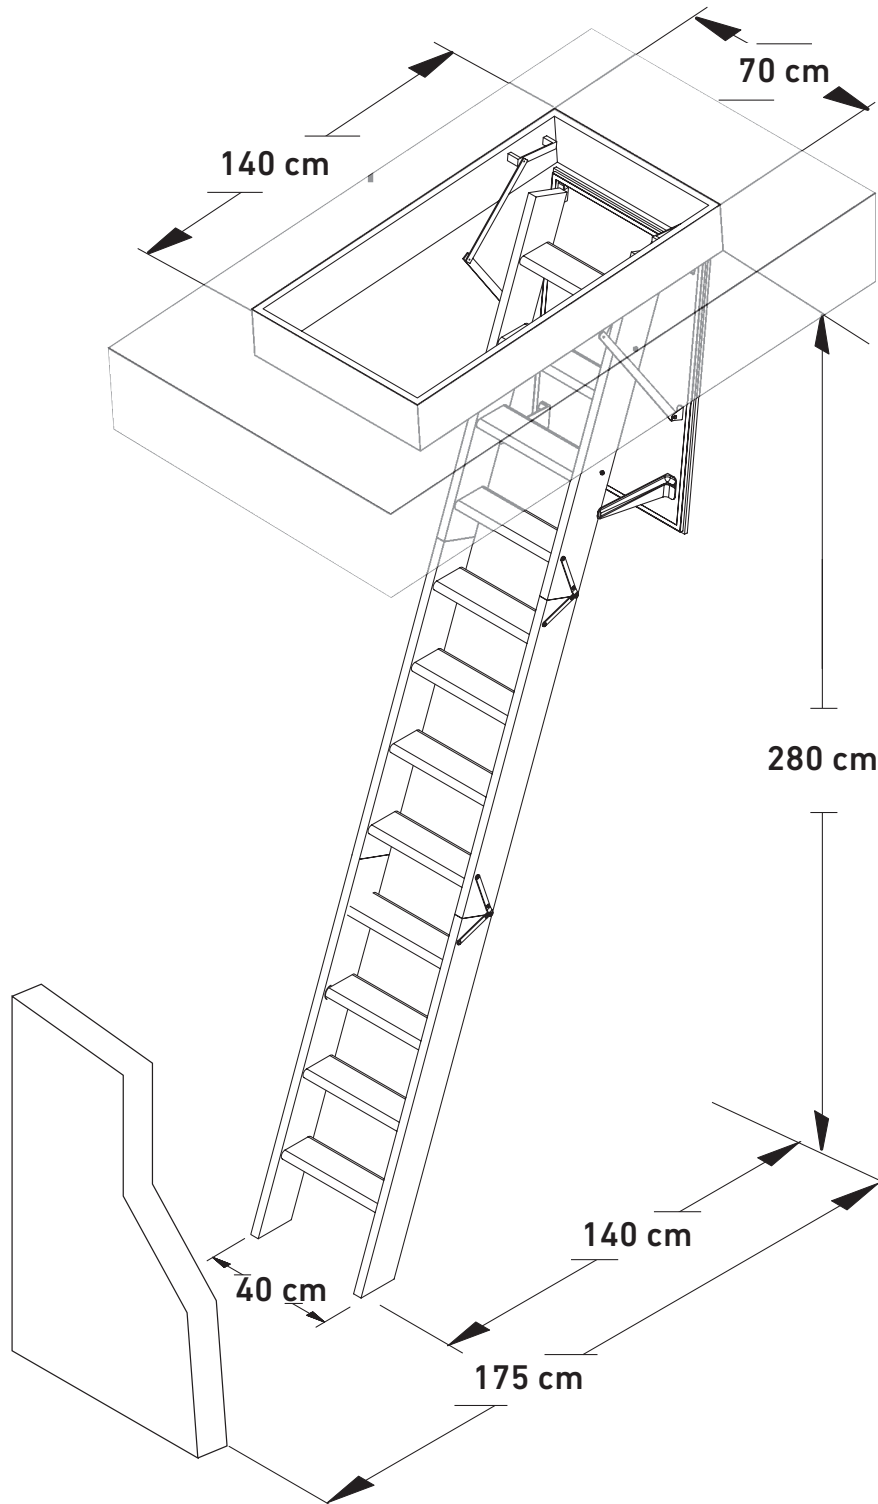

ECOSTEEL

12 treads

Caising height :
13 cm

Insulation :
33 mm

Treads
Depth :
110 mm

Maximum
load
150 kg

DONNÉES PRODUITS / Product data

NOM DU PRODUIT / Product name	ECOSTEEL
CODE ARTICLE / Product code	4661814-7000
TYPE	Echelle en 3 sections / 3 sections ladder
MATÉRIAUX / Material	Acier / steel
DIMENSIONS DE TRÉMIE / Opening size	140 x 70 cm
POIDS DU PRODUIT / Product weight	42 kg
HAUTEUR SOL-PLAFOND / Floor-to-ceiling height	280 cm
ISOLATION / Insulation	Joint d'étanchéité / seal
VALEUR U W/(m ² K) / U-value W/(m ² K)	1.20 W/m ² K
TEST	DIN 14975:2007
MATIÈRE DE LA TRAPPE / Trapdoor material	Trappe peint en blanc / trapdoor painted in white
ÉPAISSEUR DE LA TRAPPE / Trapdoor thickness	33 mm
MATIÈRE CAISSON / Casing material	MDF
ÉPAISSEUR CAISSON / Casing thickness	-
HAUTEUR CAISSON / Casing height	130 mm
DIMENSIONS EXT. DU CAISSON / Outside casing measures	-
MATÉRIAUX MARCHE / Tread material	Acier / steel
NOMBRES DE MARCHES / Number of treads	12
ÉPAISSEUR MARCHE / Tread thickness	-
PROFONDEUR MARCHE / Tread depth	110 mm
LARGEUR MARCHE / Tread width	358 mm
HAUTEUR MARCHE / Tread rise	-
MATIÉRIAUX LIMON / String material	Acier / steel
ÉPAISSEUR LIMON / String thickness	21 mm
PROFONDEUR LIMON / String depth	-
POIDS MAX. SUPPORTABLE / Maximum load	150 kg
TECHNOLOGIE CLICKFIX / Clickfix technology	Non / No