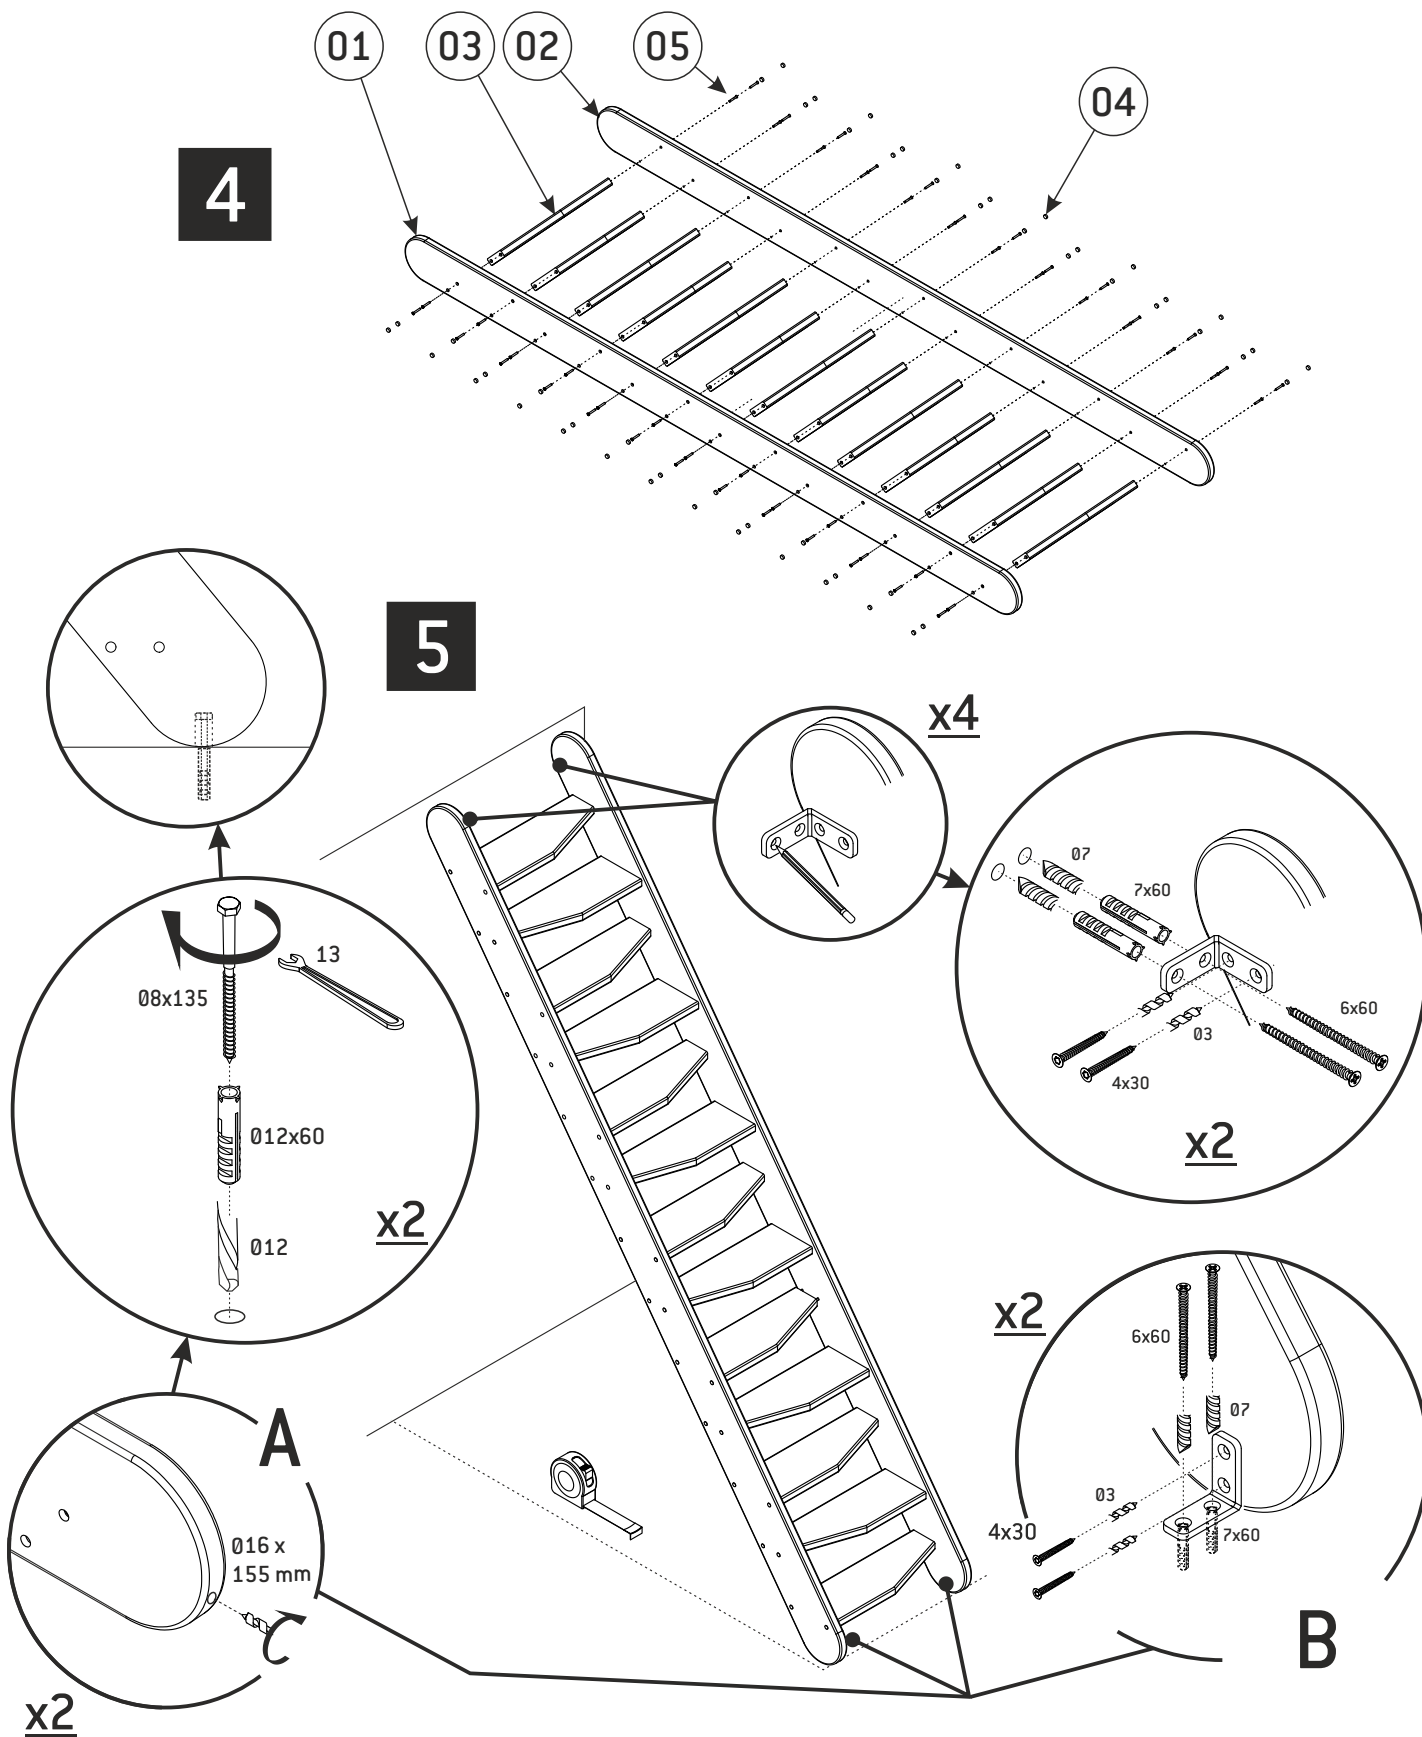

40 AVENUE DE L'ESPÉRANCE - 6220 FLEURUS - BELGIUM
TEL: +32/71/25.39.60, E-MAIL: info@sogem-sa.com