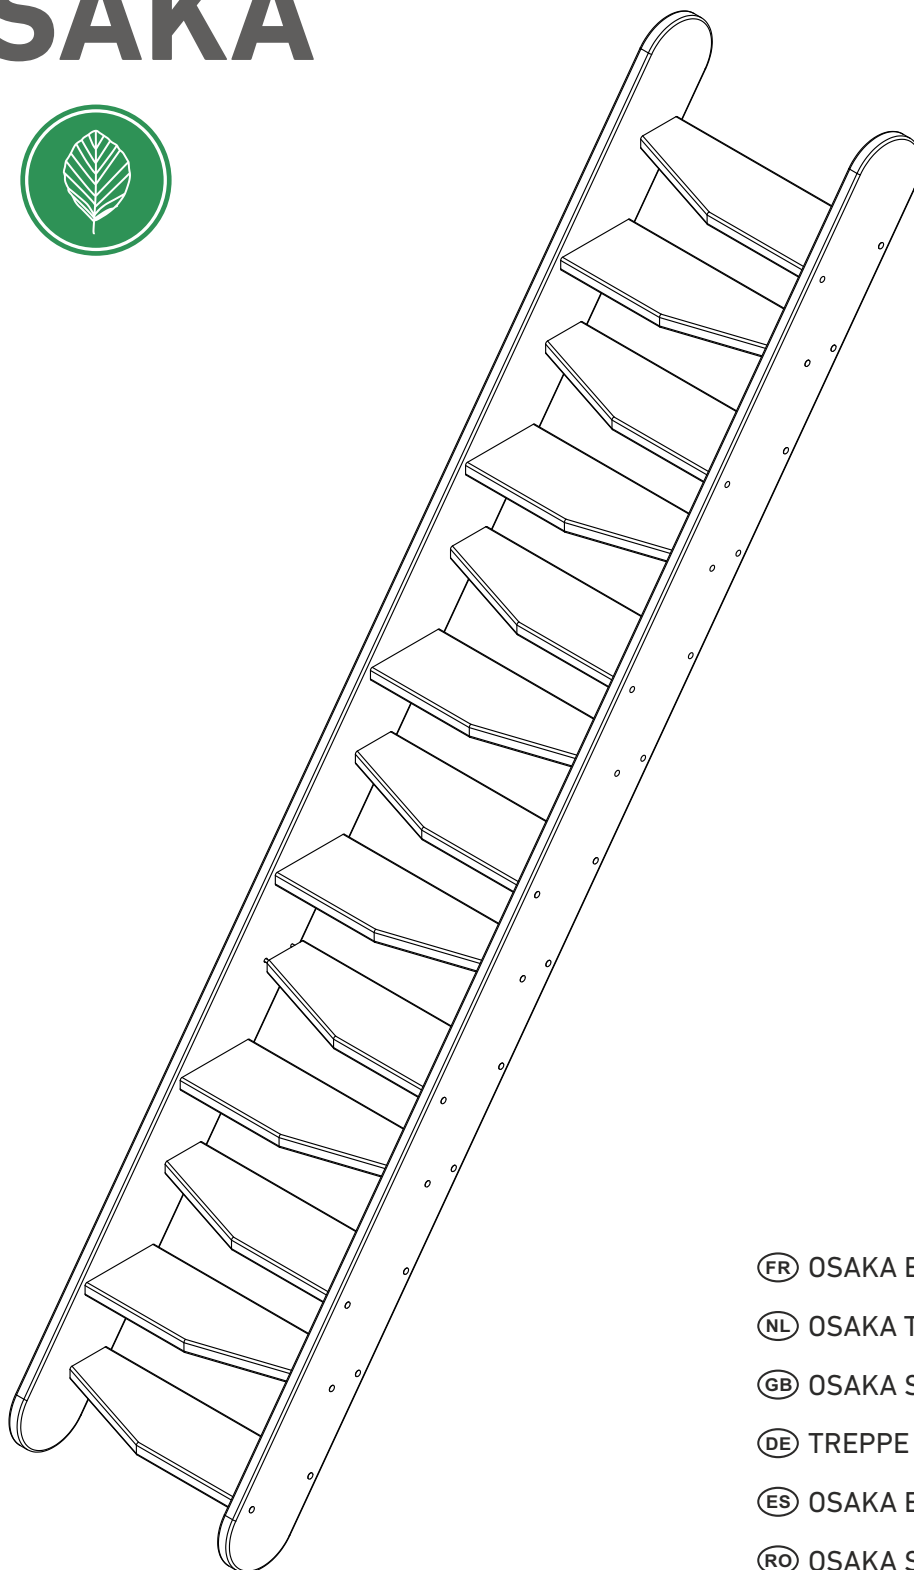

# OSAKA

- Ⓡ OSAKA ESCALIER
- Ⓡ OSAKA TRAP
- Ⓡ OSAKA STAIRCASE
- Ⓡ TREPPE OSAKA
- Ⓡ OSAKA ESCALERA
- Ⓡ OSAKA SCARĂ

A .....cm  
 B.....cm  
 C .....cm  
 D .....cm  
 E .....cm

	H	H1	R	h	h1	g
MAX	2300	2500	1897	177.6	169.4	-
	2400	2600	1749	185	177	-
	2500	2700	1580	192.9	184.9	-
MIN	2600	2800	1380	200.4	192.8	-