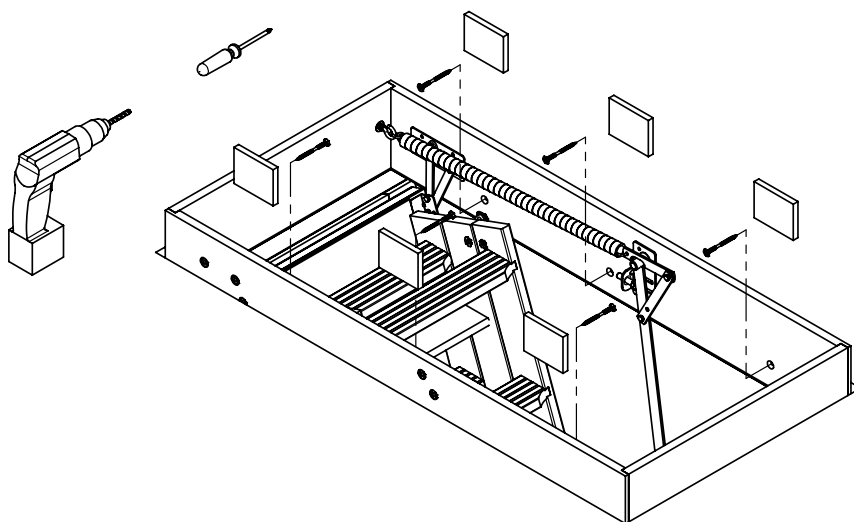

FIRE PRO REI 45

120x60 cm - 140x70 cm - sur mesure

R1-99401 / 07-10-2008 / Rev. 16-10-2019

2

3a

3b

4

3b