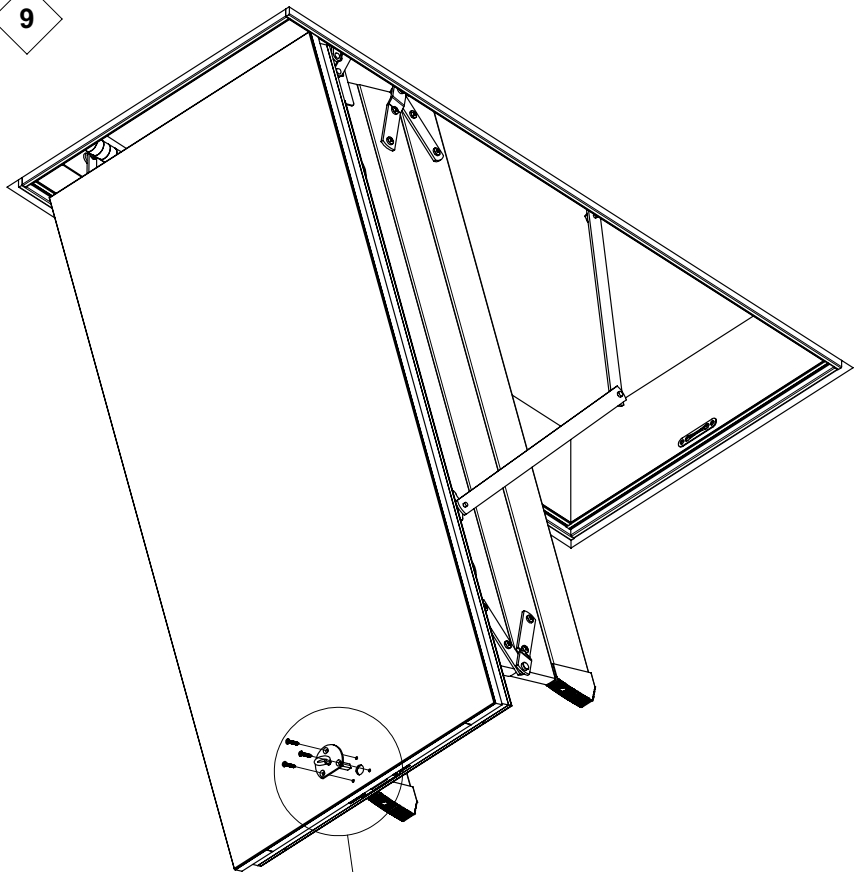

8

9

40 AVENUE DE L'ESPÉRANCE - 6220 FLEURUS - BELGIUM
TEL: +32/71/25.39.60, E-MAIL: info@sogem-sa.com