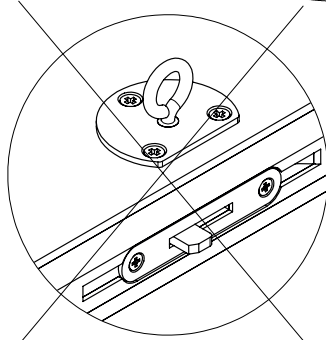

8

9

40 AVENUE DE L'ESPÉRANCE - 6220 FLEURUS - BELGIUM
TEL: +32/71/25.39.60, E-MAIL: info@sogem-sa.com