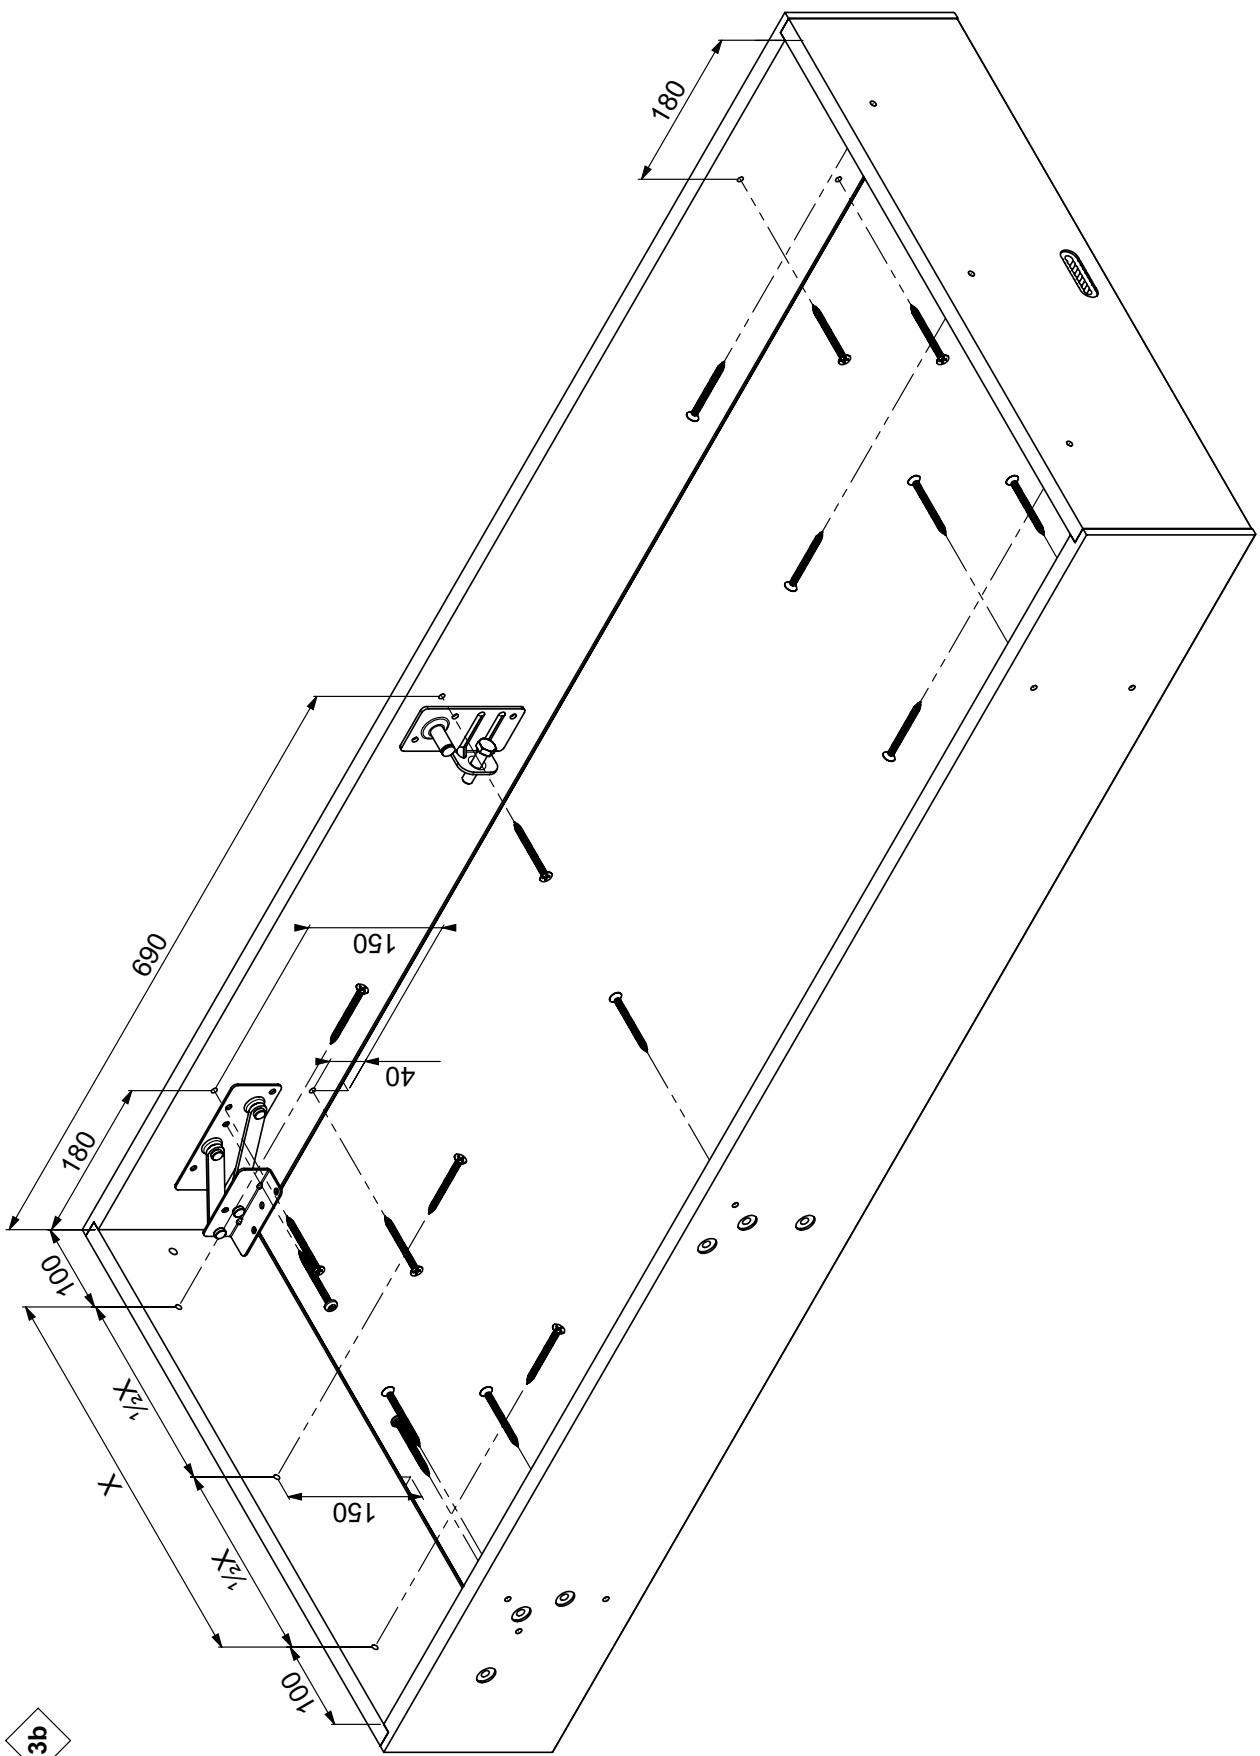

FIRE PRO REI 45

120x60 cm - 140x70 cm - sur mesure

R1-99401 / 07-10-2008 / Rev. 16-10-2019

2

3a

3b

4

3b