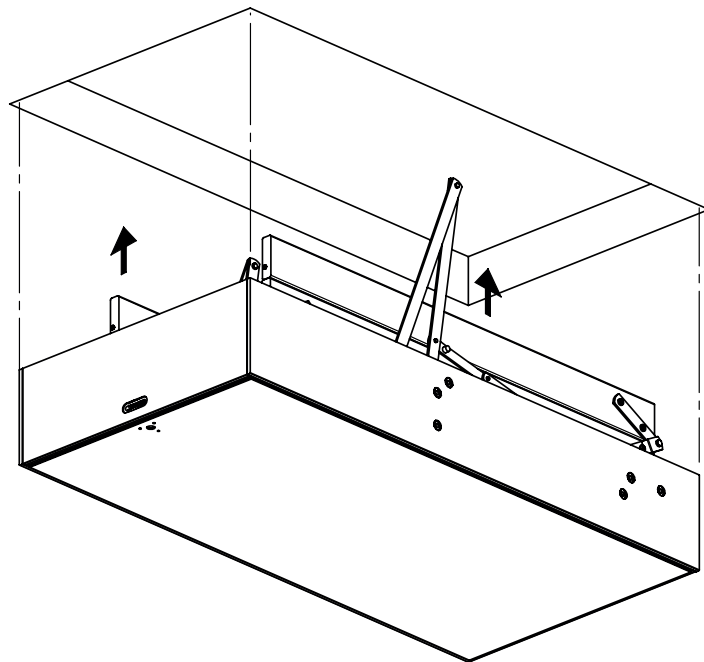

FIRE PRO REI 45

120x60 cm - 140x70 cm - sur mesure

R1-99401 / 07-10-2008 / Rev. 16-10-2019

2

3a

3b

4

3b