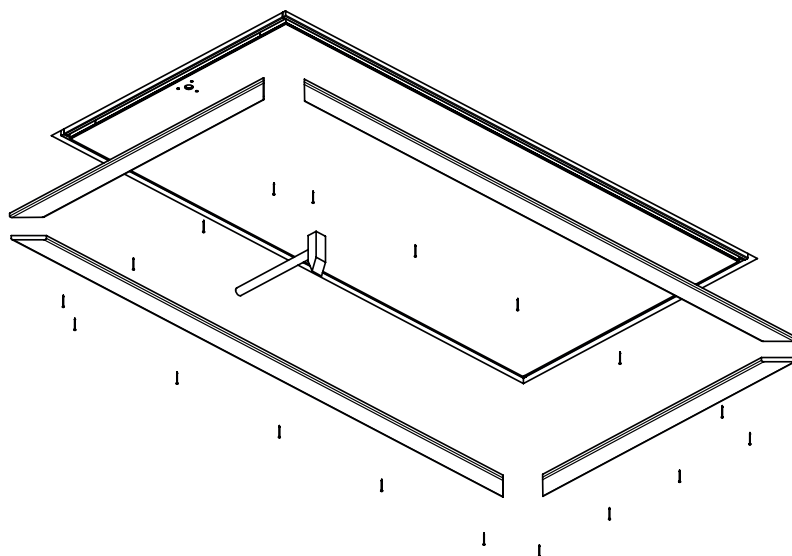

FIRE PRO REI 45

120x60 cm - 140x70 cm - sur mesure

R1-99401 / 07-10-2008 / Rev. 16-10-2019

2

3a

3b

4

3b