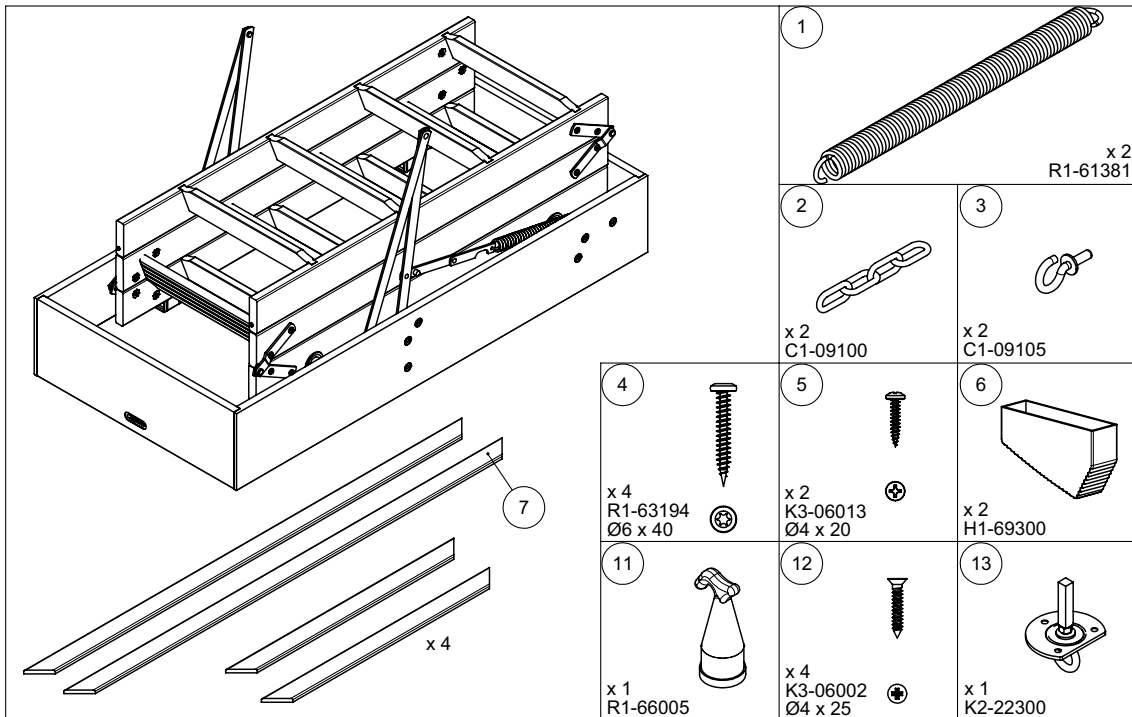

FIRE PRO REI 45

120x60 cm - 140x70 cm - sur mesure

R1-99401 / 07-10-2008 / Rev. 16-10-2019

2

3a

3b

4

3b