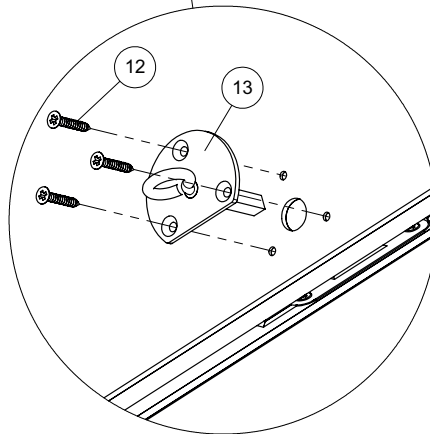

8

9

40 AVENUE DE L'ESPÉRANCE - 6220 FLEURUS - BELGIUM
TEL: +32/71/25.39.60, E-MAIL: info@sogem-sa.com