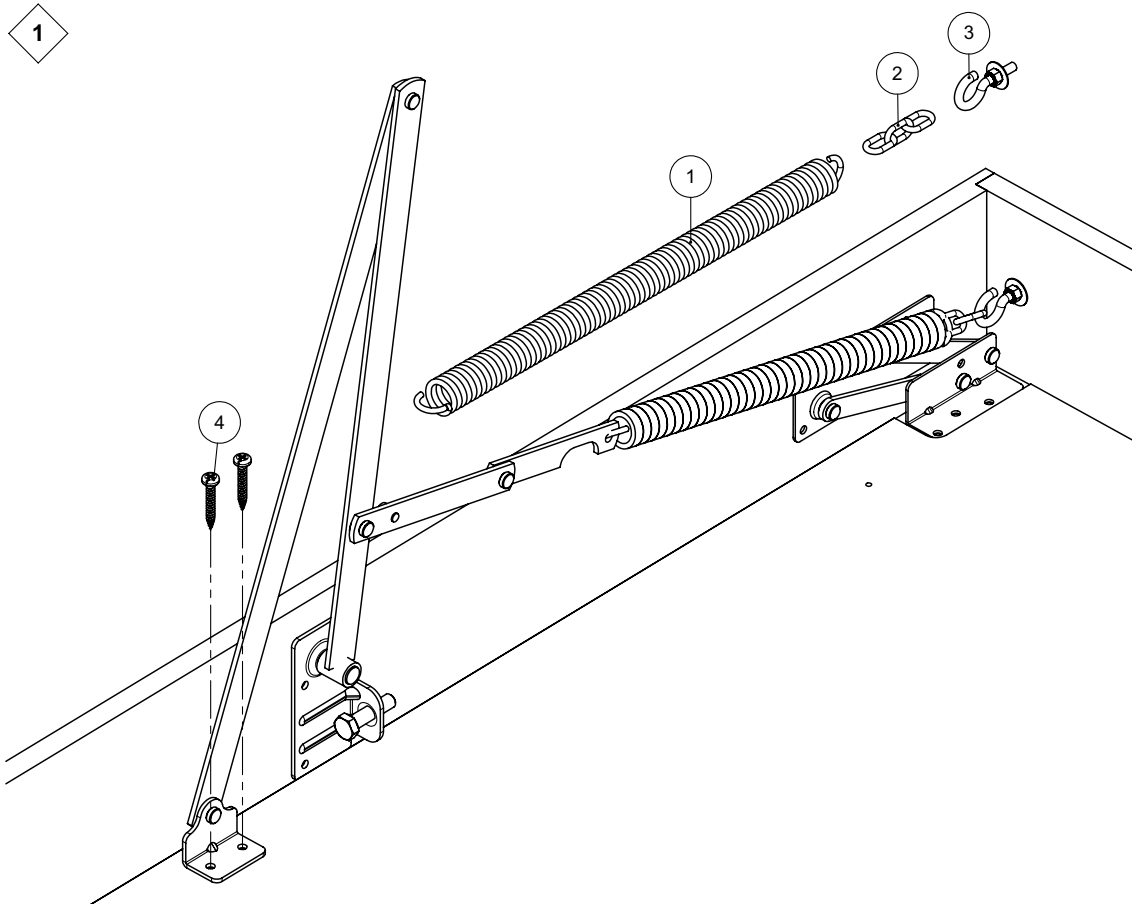

FIRE PRO REI 45

120x60 cm - 140x70 cm - sur mesure

R1-99401 / 07-10-2008 / Rev. 16-10-2019

2

3a

3b

4

3b