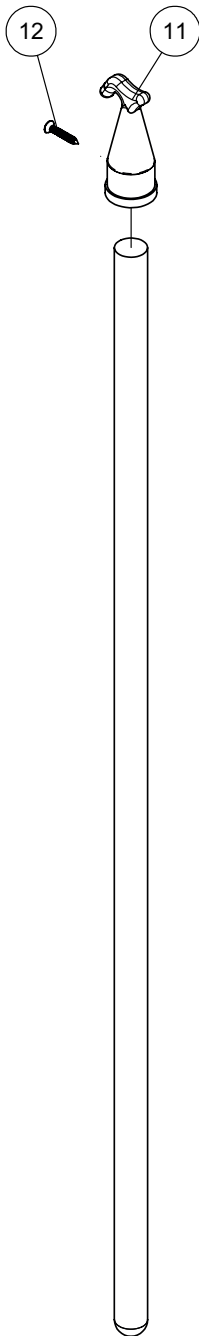

8

9

40 AVENUE DE L'ESPÉRANCE - 6220 FLEURUS - BELGIUM
TEL: +32/71/25.39.60, E-MAIL: info@sogem-sa.com