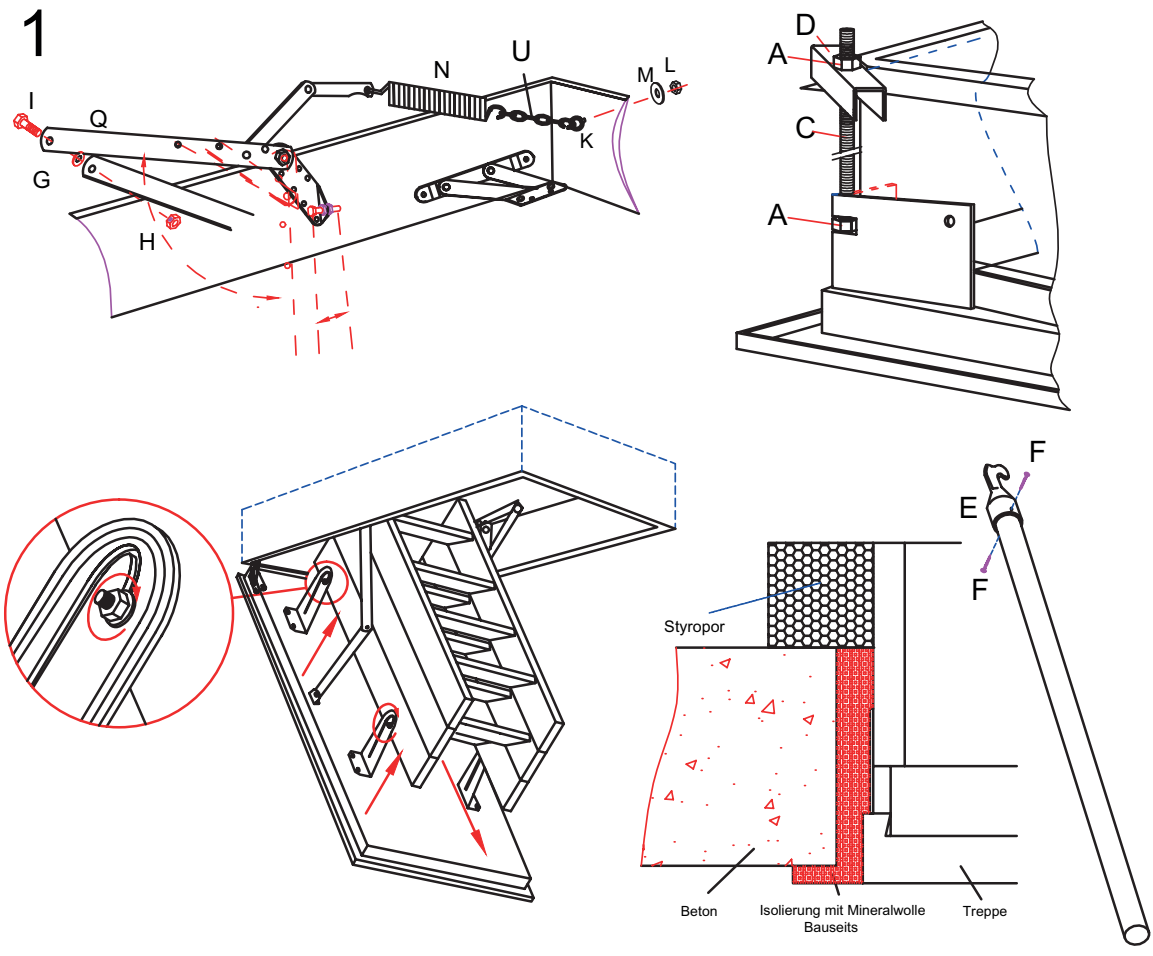

EB-0019-05

40 AVENUE DE L'ESPÉRANCE - 6220 FLEURUS - BELGIUM
TEL: +32/71/25.39.60, E-MAIL: info@sogem-sa.com