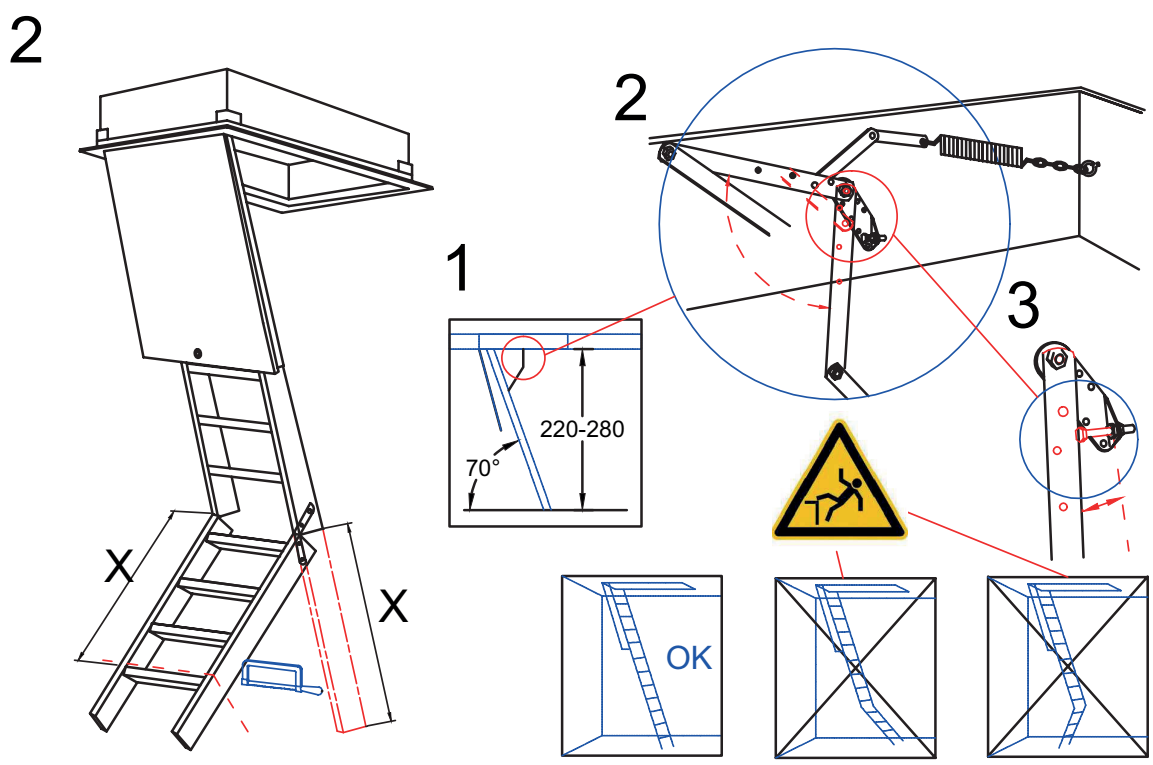

EB-0019-05

40 AVENUE DE L'ESPÉRANCE - 6220 FLEURUS - BELGIUM
TEL: +32/71/25.39.60, E-MAIL: info@sogem-sa.com