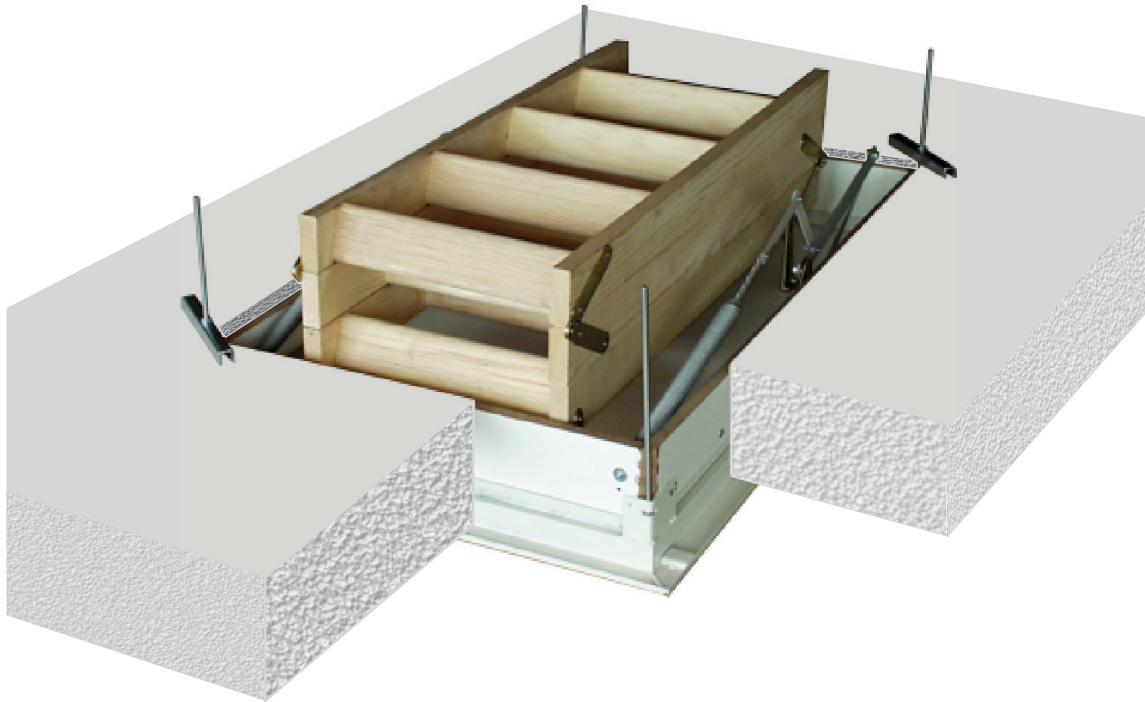

# ECOTOP

120x60 cm - 120x70 cm - 130x70 cm - 140x70 cm

	A (8x)	Sechskantmutter M 8
	C (4x)	Gewindestange M 8x320 mm
	N (2X)	Aufzugsfeder D26,5 d 3,8 x 255 mm
	D (4x)	Überlager U-Profil 20x20x2x200 mm
	E (1x)	Zugstockhaken Ø 30 x 87 mm
	F (2x)	Spanplattenschraube 3 x 16 mm
	G (2x)	Beilagscheibe M 8 x 0,5 mm
	H (2x)	Sicherungsmutter M 8
	I (2x)	Sechskantschraube M 8x16 mm
	K (2x)	Ösenschraube M 5 x 22 mm
	L (2x)	Mutter M 5
	M (2x)	Beilagscheibe M 5 Ø 20 mm
	U (2x)	Kette