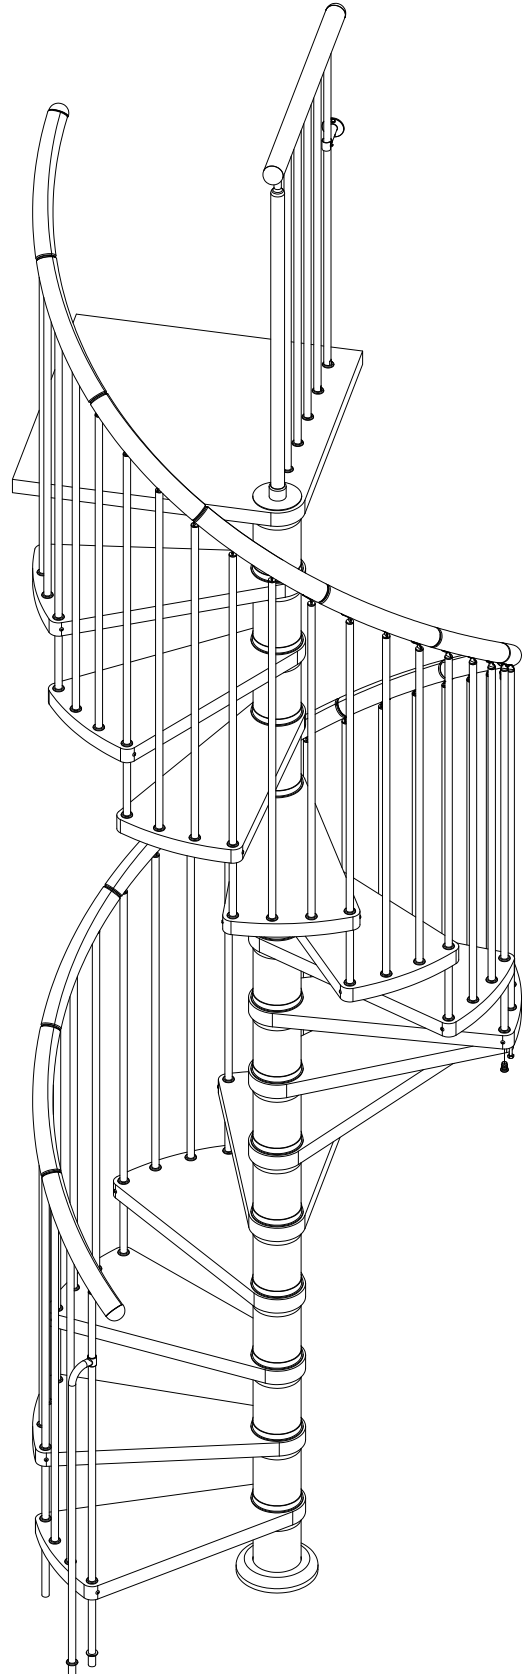

# COLUMBIA • VEGA

## Ø140

- Ⓕ FR COLUMBIA / VEGA Ø140 CM MARCHE SUPPLÉMENTAIRE
- Ⓕ NL COLUMBIA / VEGA Ø140 CM TREDE EXTRA
- Ⓕ GB COLUMBIA / VEGA Ø140 CM ADDITIONAL STEP
- Ⓕ DE COLUMBIA / VEGA Ø140 CM ZUSATZSTUFE
- Ⓕ ES COLUMBIA / VEGA Ø140 CM PELDAÑO SUPLEMENTARIO
- Ⓕ RO COLUMBIA / VEGA Ø140 CM TREAPTĂ SUPLIMENTARĂ

|                             |                                  |                           |                                 |                                  |                            |
|-----------------------------|----------------------------------|---------------------------|---------------------------------|----------------------------------|----------------------------|
| 1<br>40x334x770mm<br>x1<br> | 2<br>Ø118x160mm<br>x1<br>        | 3<br>Ø50x410mm<br>x1<br>  | 4<br>Ø18x1120 mm<br>x1<br>      | 5<br>Ø18x1013 mm<br>x1<br>       | 6<br>Ø18x938 mm<br>x1<br>  |
| 7<br>M12x80 mm<br>x1<br>    | 8<br>Ø20x220 mm<br>x1<br>M12<br> | 9<br>M8x60 mm<br>x1<br>   | 10<br>Ø45x4mm<br>x1<br>         | 11<br>Ø16x1.6 mm<br>x2<br>A8<br> | 12<br>Ø121x18 mm<br>x2<br> |
| 13<br>118x5 mm<br>x4<br>    | 14<br>Ø28x4 mm<br>x2<br>         | 15<br>Ø28x4 mm<br>x2<br>  | 16<br>M8x60<br>x2<br>           | 17<br>Ø10x7 mm<br>x2<br>         | 18<br>Ø3.5x25 mm<br>x6<br> |
| 19<br>M6x8 mm<br>x2<br>     | 20<br>18.5x22 mm<br>x2<br>       | 21<br>Ø18x37 mm<br>x3<br> | 22<br>Ø10x13 mm<br>x2<br>M6<br> |                                  |                            |