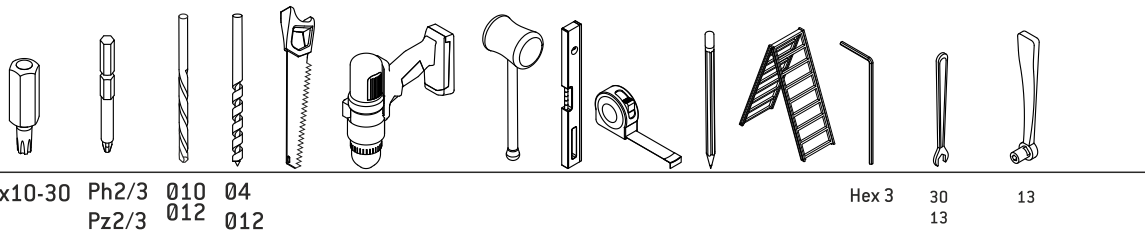

## Ø140

- Ⓕ FR COLUMBIA / VEGA Ø140 CM MARCHE SUPPLÉMENTAIRE
- Ⓕ NL COLUMBIA / VEGA Ø140 CM TREDE EXTRA
- Ⓕ GB COLUMBIA / VEGA Ø140 CM ADDITIONAL STEP
- Ⓕ DE COLUMBIA / VEGA Ø140 CM ZUSATZSTUFE
- Ⓕ ES COLUMBIA / VEGA Ø140 CM PELDAÑO SUPLEMENTARIO
- Ⓕ RO COLUMBIA / VEGA Ø140 CM TREAPTĂ SUPLIMENTARĂ

|                             |                                  |                           |                                 |                                  |                            |
|-----------------------------|----------------------------------|---------------------------|---------------------------------|----------------------------------|----------------------------|
| 1<br>40x334x770mm<br>x1<br> | 2<br>Ø118x160mm<br>x1<br>        | 3<br>Ø50x410mm<br>x1<br>  | 4<br>Ø18x1120 mm<br>x1<br>      | 5<br>Ø18x1013 mm<br>x1<br>       | 6<br>Ø18x938 mm<br>x1<br>  |
| 7<br>M12x80 mm<br>x1<br>    | 8<br>Ø20x220 mm<br>x1<br>M12<br> | 9<br>M8x60 mm<br>x1<br>   | 10<br>Ø45x4mm<br>x1<br>         | 11<br>Ø16x1.6 mm<br>x2<br>A8<br> | 12<br>Ø121x18 mm<br>x2<br> |
| 13<br>118x5 mm<br>x4<br>    | 14<br>Ø28x4 mm<br>x2<br>         | 15<br>Ø28x4 mm<br>x2<br>  | 16<br>M8x60<br>x2<br>           | 17<br>Ø10x7 mm<br>x2<br>         | 18<br>Ø3.5x25 mm<br>x6<br> |
| 19<br>M6x8 mm<br>x2<br>     | 20<br>18.5x22 mm<br>x2<br>       | 21<br>Ø18x37 mm<br>x3<br> | 22<br>Ø10x13 mm<br>x2<br>M6<br> |                                  |                            |