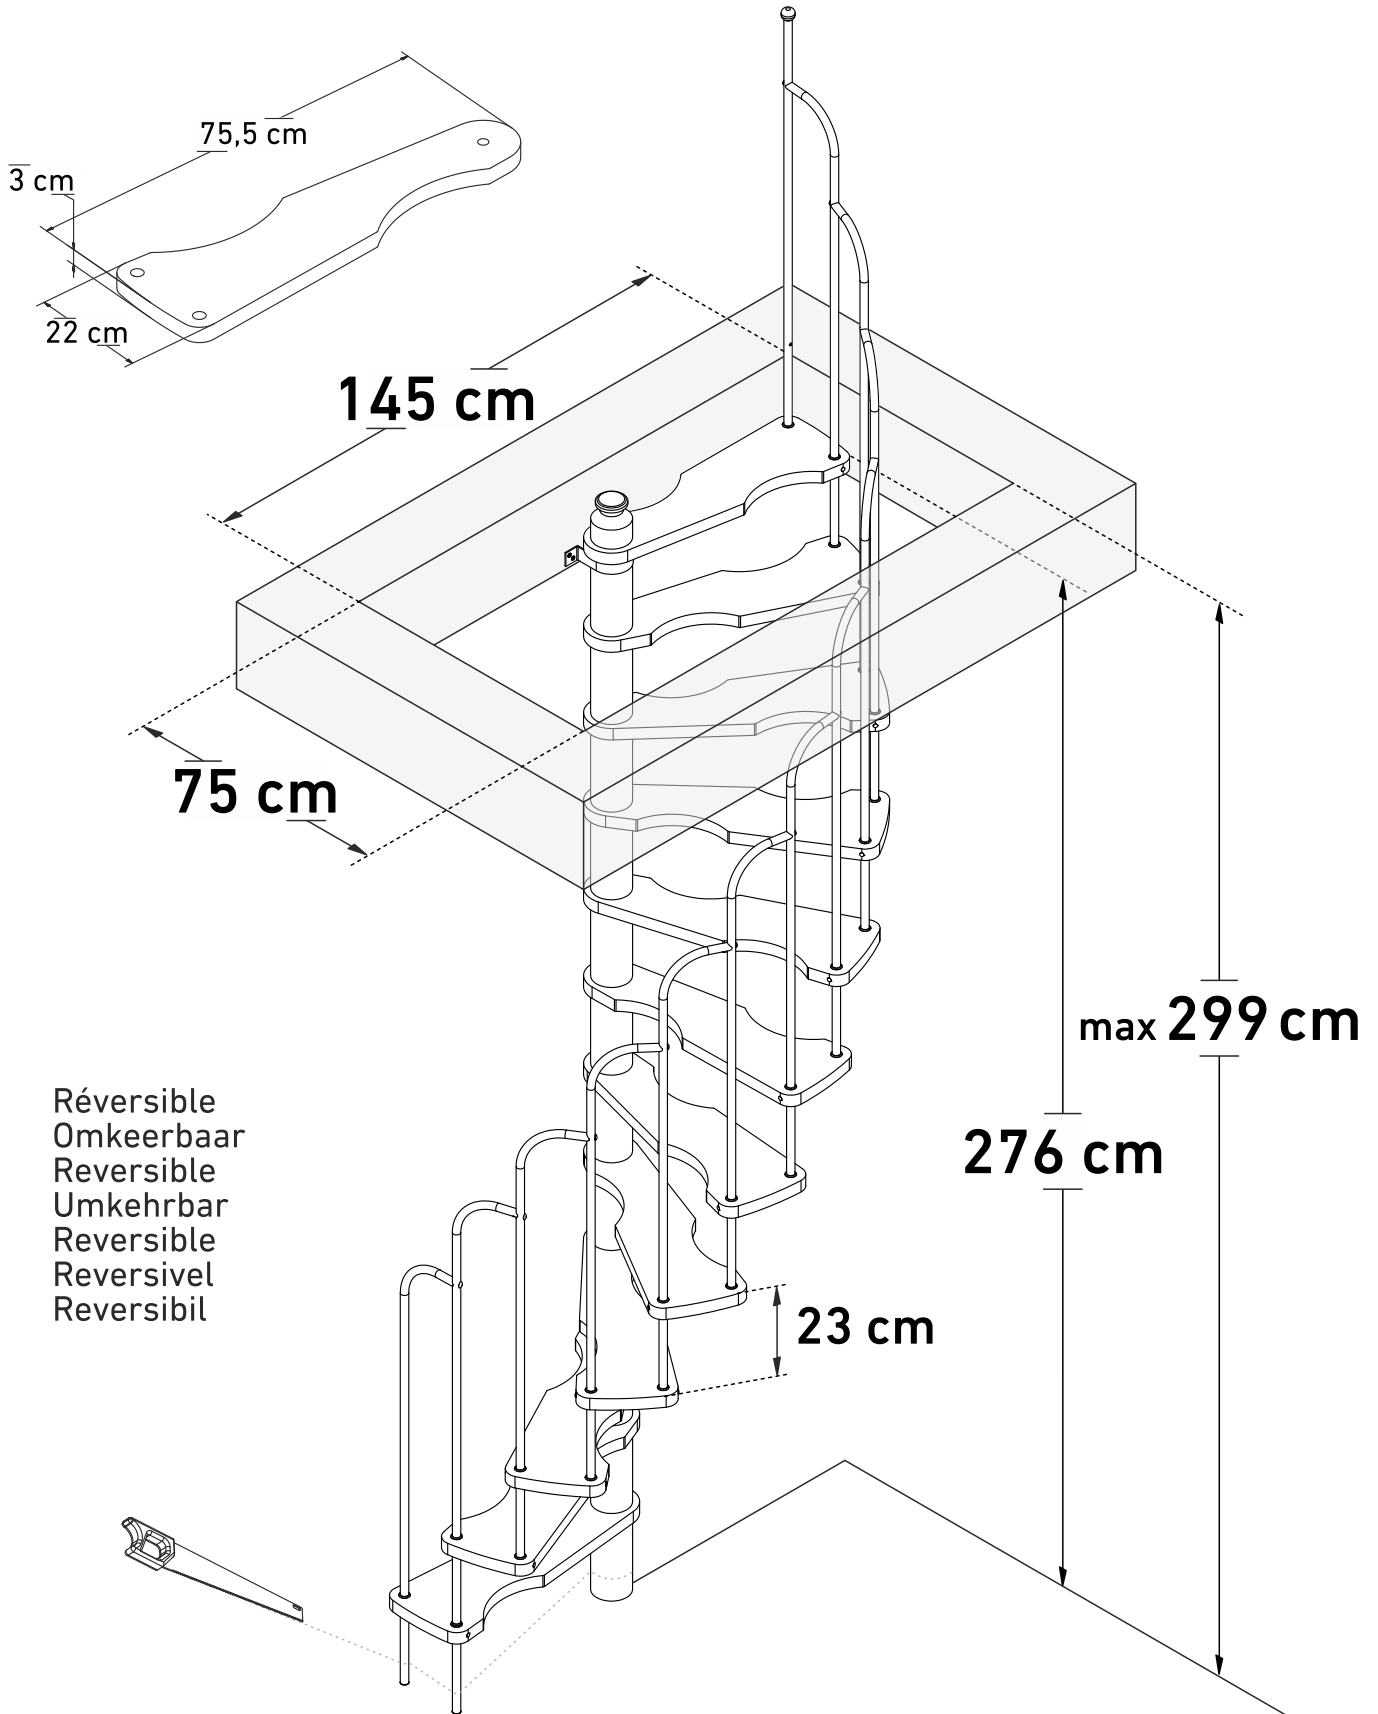

SATURNE Ø140

Réversible
Omkeerbaar
Reversible
Umkehrbar
Reversible
Reversibel
Reversibil