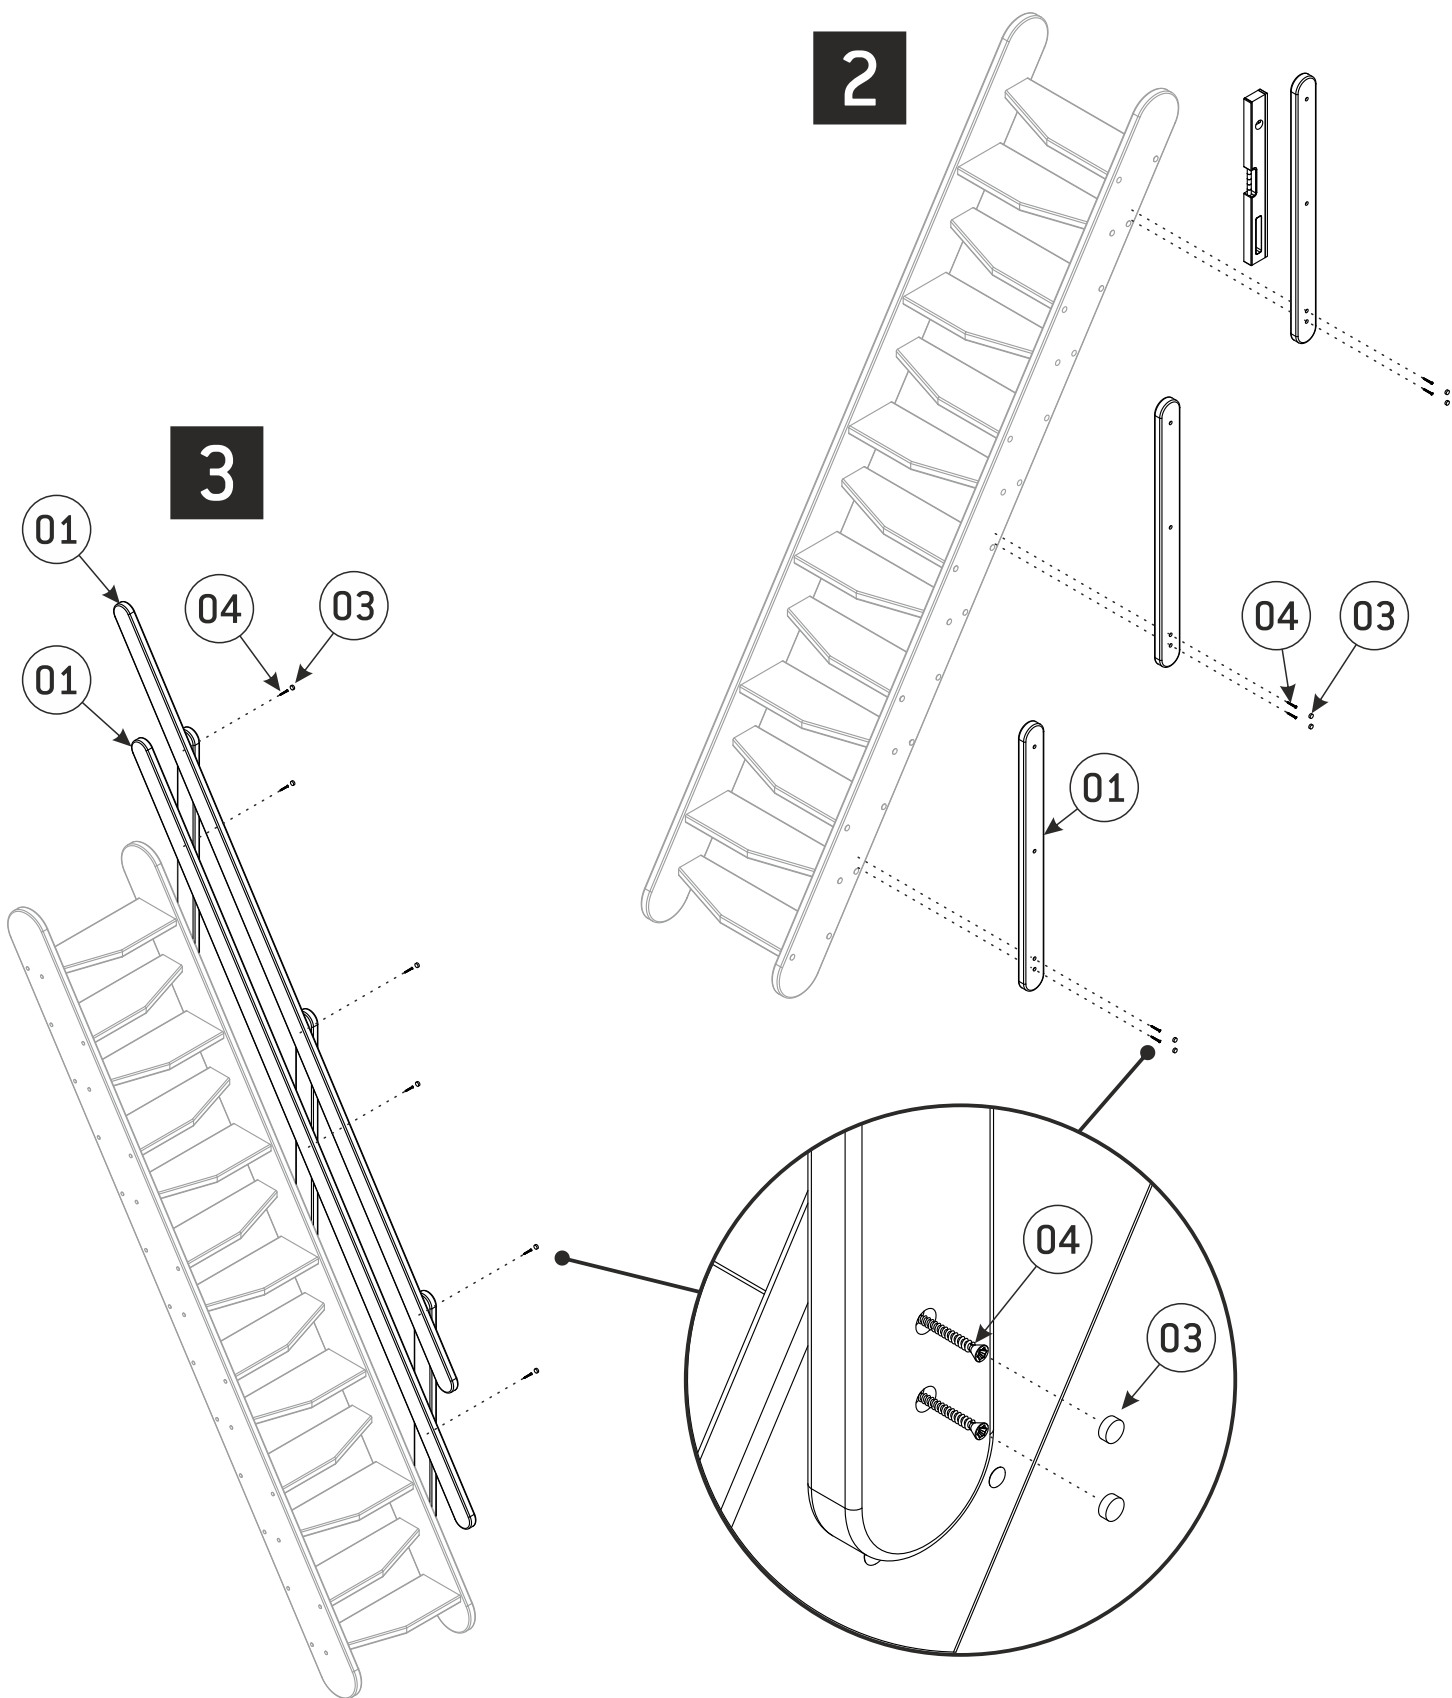

OSAKA

- Ⓡ OSAKA RAMPE A LISSES
- Ⓡ OSAKA LEUNING HORIZONTALAAL
- Ⓡ OSAKA BANISTER WITH PIPES
- Ⓡ OSAKA GLÄNDER MIT STÄBE
- Ⓡ OSAKA BARANDILLA DE LISTONES
- Ⓡ OSAKA RAMPA CU LISE

1

40 AVENUE DE L'ESPÉRANCE - 6220 FLEURUS - BELGIUM
TEL: +32/71/25.39.60, E-MAIL: info@sogem-sa.com