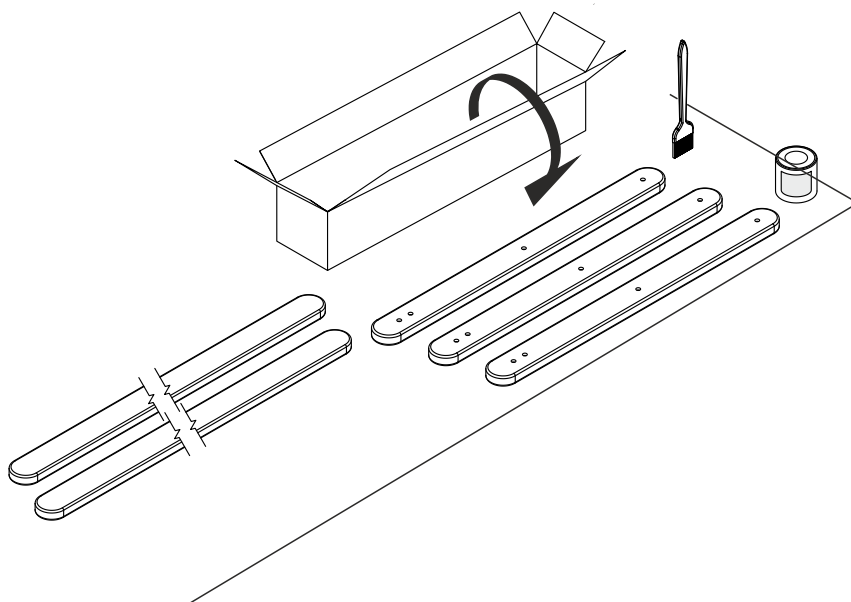

OSAKA

- Ⓡ OSAKA RAMPE A LISSES
- Ⓡ OSAKA LEUNING HORIZONTALAAL
- Ⓡ OSAKA BANISTER WITH PIPES
- Ⓡ OSAKA GLÄNDER MIT STÄBE
- Ⓡ OSAKA BARANDILLA DE LISTONES
- Ⓡ OSAKA RAMPA CU LISE

1

40 AVENUE DE L'ESPÉRANCE - 6220 FLEURUS - BELGIUM
TEL: +32/71/25.39.60, E-MAIL: info@sogem-sa.com