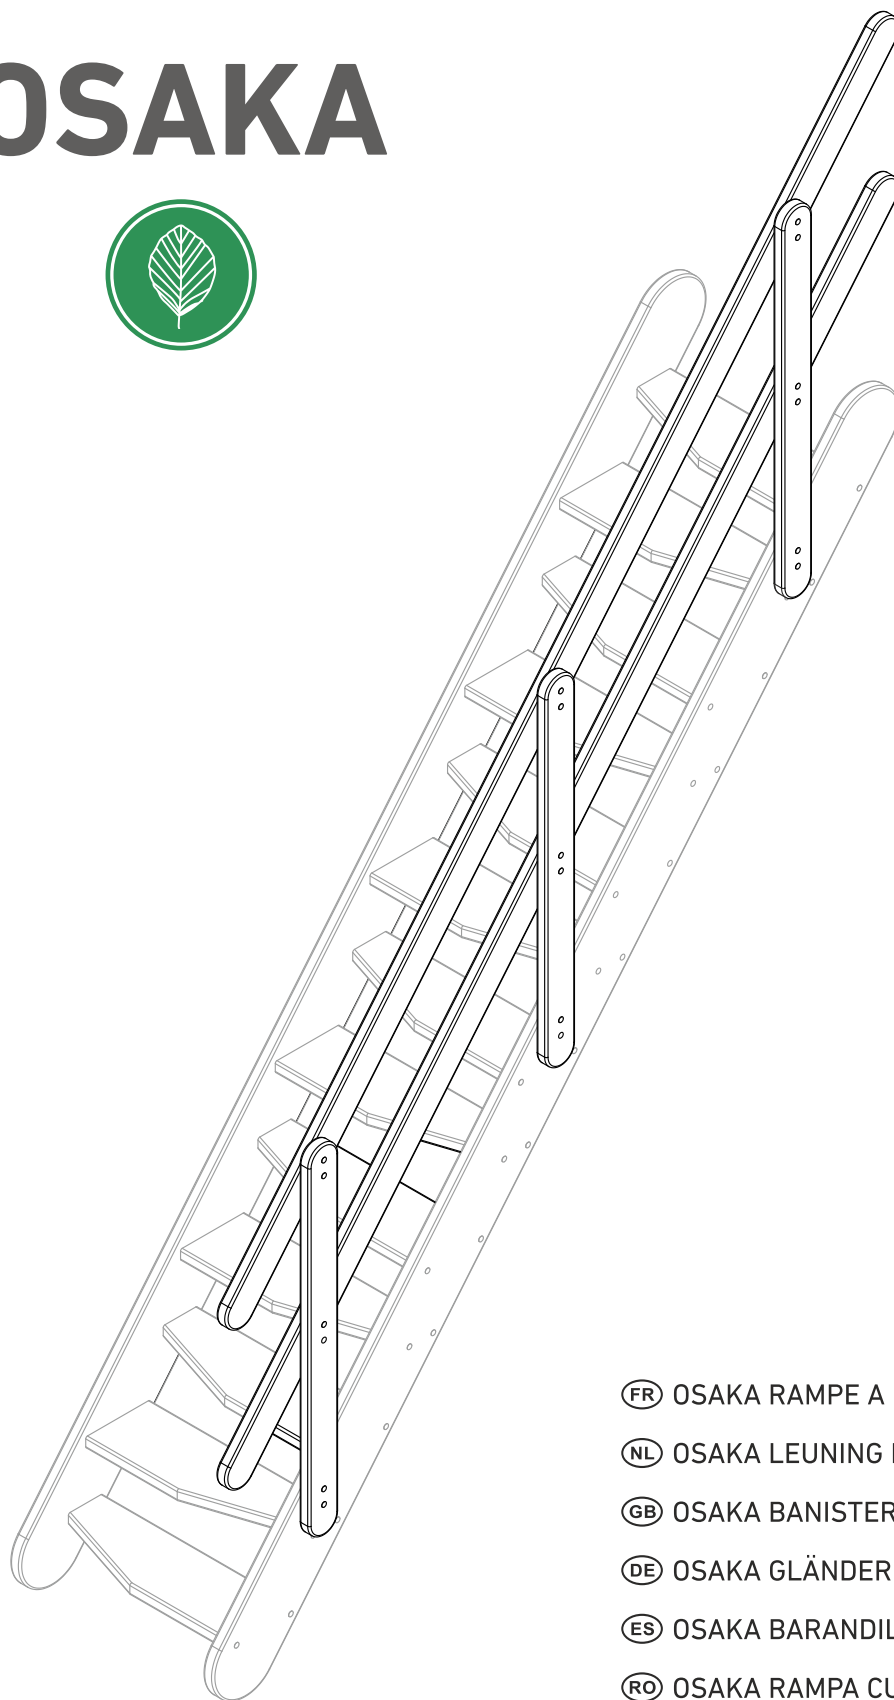

OSAKA

- Ⓡ OSAKA RAMPE A LISSES
- Ⓡ OSAKA LEUNING HORIZONTALAAL
- Ⓡ OSAKA BANISTER WITH PIPES
- Ⓡ OSAKA GLÄNDER MIT STÄBE
- Ⓡ OSAKA BARANDILLA DE LISTONES
- Ⓡ OSAKA RAMPA CU LISE

1

40 AVENUE DE L'ESPÉRANCE - 6220 FLEURUS - BELGIUM
TEL: +32/71/25.39.60, E-MAIL: info@sogem-sa.com