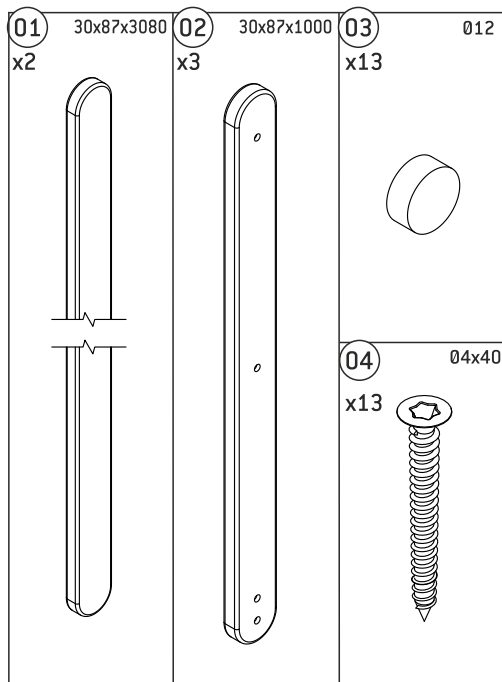

OSAKA

- Ⓡ OSAKA RAMPE A LISSES
- Ⓡ OSAKA LEUNING HORIZONTALAAL
- Ⓡ OSAKA BANISTER WITH PIPES
- Ⓡ OSAKA GLÄNDER MIT STÄBE
- Ⓡ OSAKA BARANDILLA DE LISTONES
- Ⓡ OSAKA RAMPA CU LISE

1

40 AVENUE DE L'ESPÉRANCE - 6220 FLEURUS - BELGIUM
TEL: +32/71/25.39.60, E-MAIL: info@sogem-sa.com