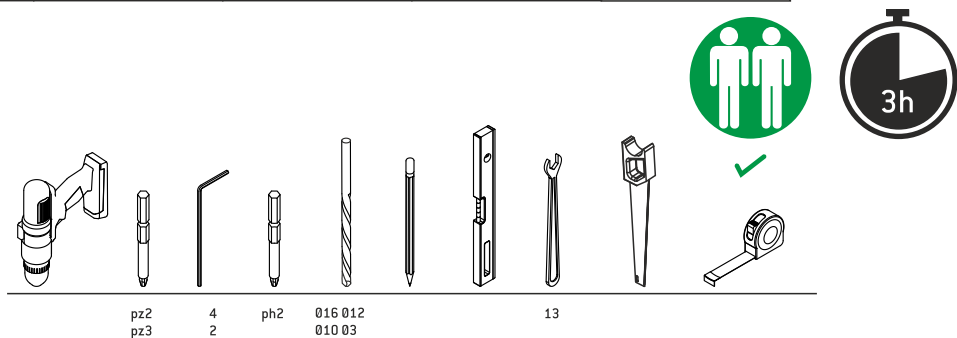

GOMERA

1/4T

- Ⓡ GOMERA 1/4T RAMPE ALU GRIS ANTHRACITE
MAIN COURANTE HÊTRE
- Ⓡ GOMERA 1/4-SLAG LEUNING ALU ANTRACIET
GRIJS HANDGREEP BEUK
- Ⓡ GOMERA 1/4T CHARCOAL GREY ALU
BANISTER HANDRAIL BEECH
- Ⓡ GOMERA BUCHE STUFEN ANTHRAZIT
GRAU ALU DRAHTSEILGELANDER
- Ⓡ GOMERA 1/4G BARANDILLA GRIS ANTRACITA
PASAMANOS HAYA
- Ⓡ GOMERA 1/4T BALUSTRADĂ ALU GRI
ANTRACIT MÂNĂ CURENTĂ FAG

<p>25 040x840 x4</p>	<p>26 040x1518 x2</p> <p>wood</p>	<p>27 040x14 x2</p>	<p>28 016x1000 x12</p>	<p>29 012x60 x1</p> <p>wood</p>	<p>30 05,8x60 x8</p>
<p>31 M12x70 x4</p>	<p>32 024x3 x4</p>	<p>33 M12x19x22 x4</p>	<p>34 04x30 x16 +2</p>	<p>35 036x4 x1</p>	<p>36 020x40 x8</p> <p>plastic</p>
<p>37 016x12 x8</p>	<p>38 04,2x45 x16+1</p>	<p>39 40x99x23 x1</p>	<p>40 04,2x13 x8</p>	<p>41 04x25 x8</p>	