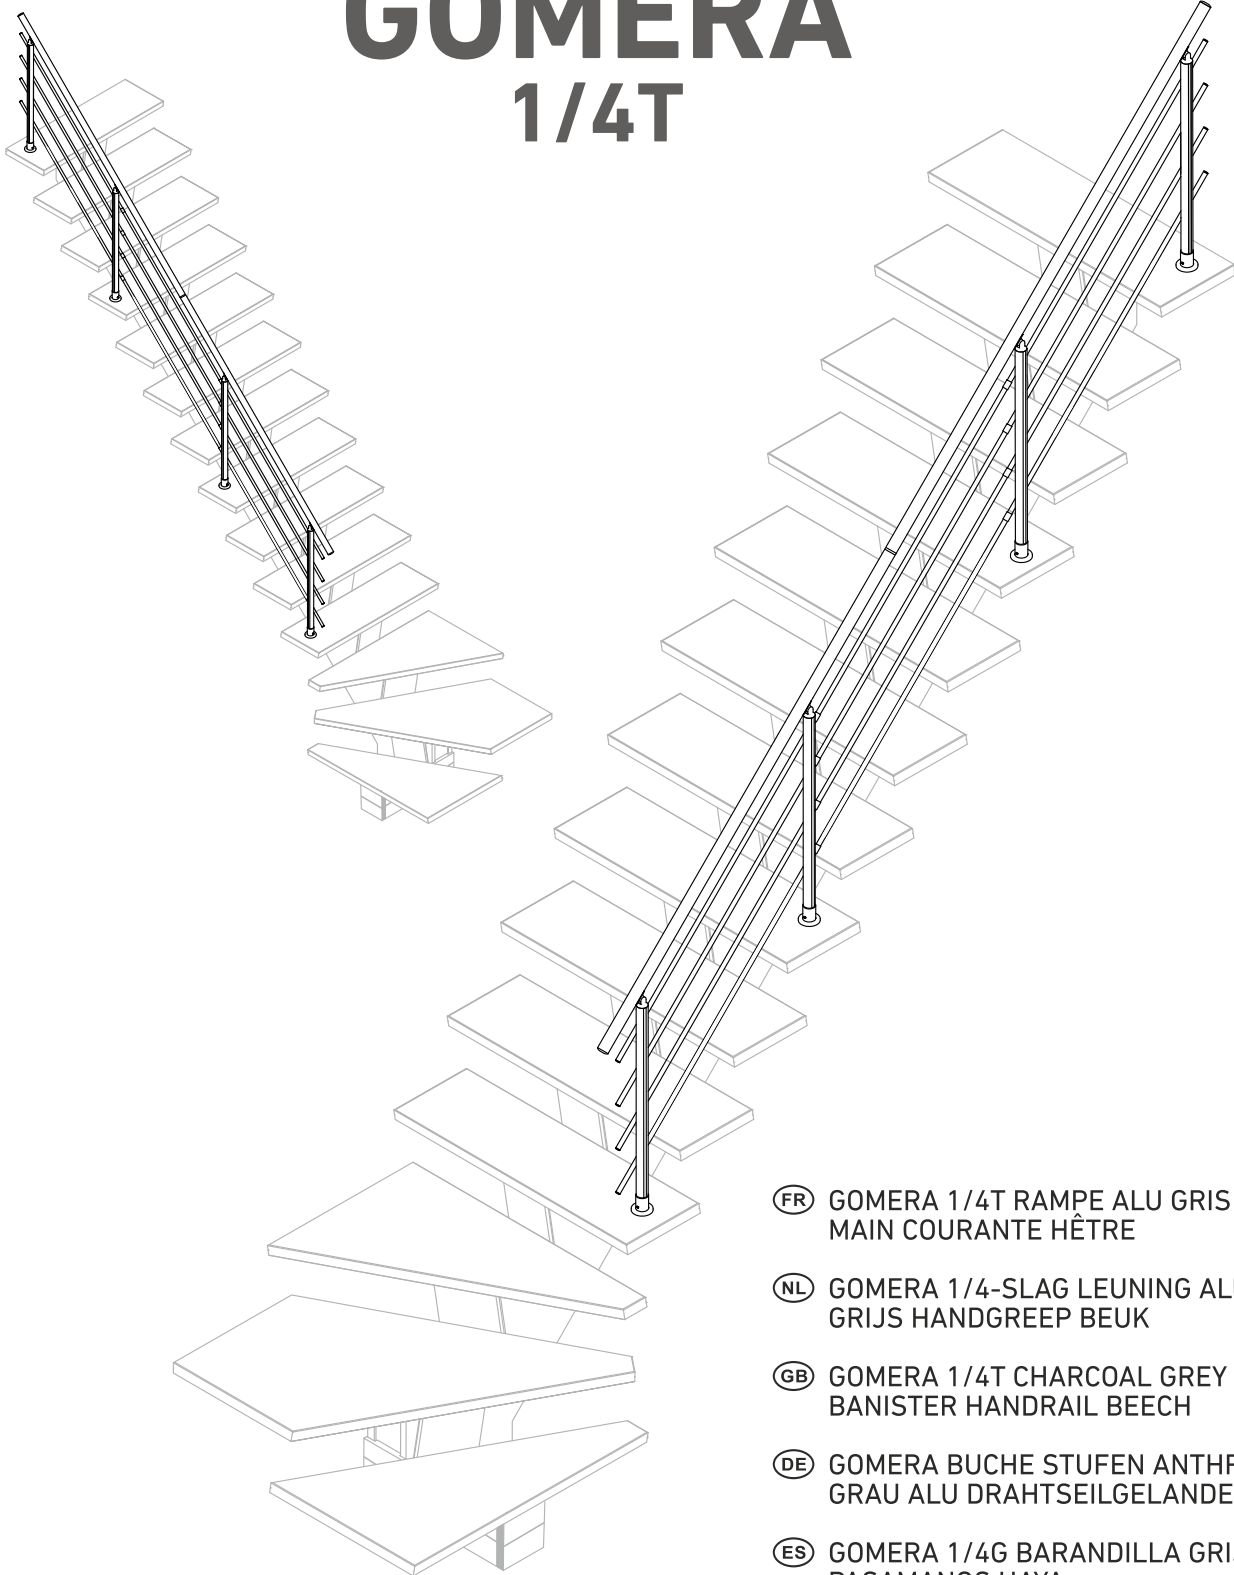

GOMERA

1/4T

- Ⓡ GOMERA 1/4T RAMPE ALU GRIS ANTHRACITE
MAIN COURANTE HÊTRE
- Ⓡ GOMERA 1/4-SLAG LEUNING ALU ANTRACIET
GRIJS HANDGREEP BEUK
- Ⓡ GOMERA 1/4T CHARCOAL GREY ALU
BANISTER HANDRAIL BEECH
- Ⓡ GOMERA BUCHE STUFEN ANTHRAZIT
GRAU ALU DRAHTSEILGELANDER
- Ⓡ GOMERA 1/4G BARANDILLA GRIS ANTRACITA
PASAMANOS HAYA
- Ⓡ GOMERA 1/4T BALUSTRADĂ ALU GRI
ANTRACIT MÂNĂ CURENTĂ FAG

<p>25 040x840 x4</p>	<p>26 040x1518 x2</p> <p>wood</p>	<p>27 040x14 x2</p>	<p>28 016x1000 x12</p>	<p>29 012x60 x1</p> <p>wood</p>	<p>30 05,8x60 x8</p>
<p>31 M12x70 x4</p>	<p>32 024x3 x4</p>	<p>33 M12x19x22 x4</p>	<p>34 04x30 x16 +2</p>	<p>35 036x4 x1</p>	<p>36 020x40 x8</p> <p>plastic</p>
<p>37 016x12 x8</p>	<p>38 04,2x45 x16+1</p>	<p>39 40x99x23 x1</p>	<p>40 04,2x13 x8</p>	<p>41 04x25 x8</p>	