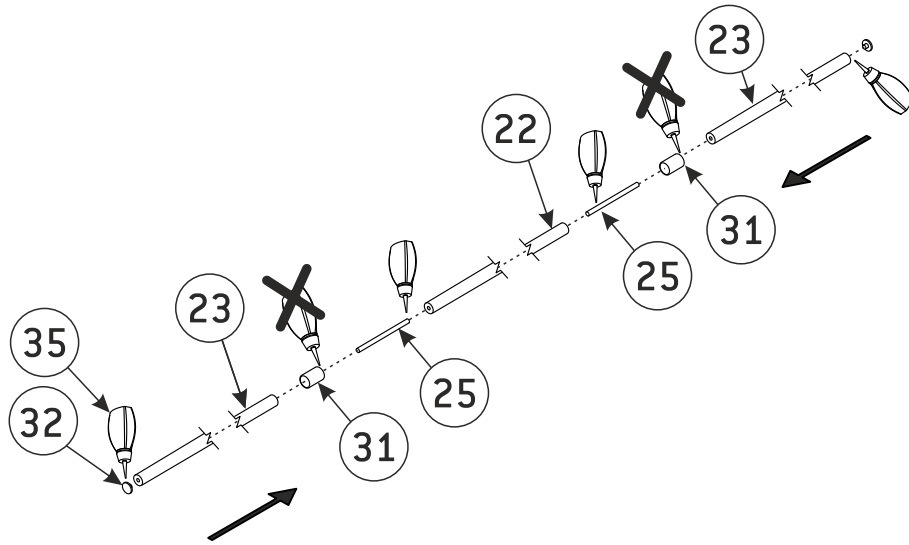

GOMERA

- (FR) GOMERA RAMPE ALU GRIS ANTHRACITE
MAIN COURANTE HÊTRE ESCALIER DROIT
- (NL) GOMERA LEUNING ALU ANTRACIET GRIJS
HANDGREEP BEUK RECHTE TRAP
- (GB) GOMERA CHARCOAL GREY ALU BANISTER
HANDRAIL BEECH STRAIGHT STAIRCASE
- (DE) GOMERA ANTHRACIT GRAU ALU DRAHTSEILGELANDER
BUCHE GERADLAUFIGE TREPPE
- (ES) GOMERA BARANDILLA GRIS ANTRACITA
PASAMANOS HAYA ESCALERA RECTA
- (RO) GOMERA BALUȘTRADĂ ALU GRI ANTRACIT
MÂNĂ CURENTĂ FAG SCARĂ DREAPTĂ

<p>19 040x840 x4</p>	<p>20 040x2013 x2</p> <p>wood</p>	<p>21 040x14 x2</p>	<p>22 016x1230 x4</p>	<p>23 016x1385 x8</p>	<p>24 012x60 x1</p> <p>wood</p> <p>25 05,8x100 x8</p>
<p>26 M12x70 x4</p>	<p>27 024x3 x4</p>	<p>28 M12x19x22 x4</p>	<p>29 04x30 x16+2</p>	<p>30 036x4 x1</p> <p>plastic</p>	<p>31 020x40 x8</p>
<p>32 016x12 x8</p>	<p>33 04,2x45 x16+1</p>	<p>34 04,2x13 x8</p>	<p>35 40x99x23 x1</p>	<p>36 04x25 x8</p>	

1

2

3

4

5