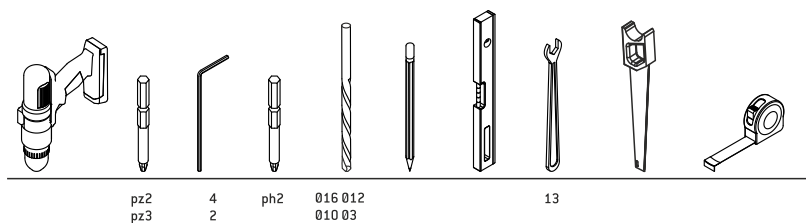

GOMERA

- (FR) GOMERA RAMPE ALU GRIS ANTHRACITE
MAIN COURANTE HÊTRE ESCALIER DROIT
- (NL) GOMERA LEUNING ALU ANTRACIET GRIJS
HANDGREEP BEUK RECHTE TRAP
- (GB) GOMERA CHARCOAL GREY ALU BANISTER
HANDRAIL BEECH STRAIGHT STAIRCASE
- (DE) GOMERA ANTHRACIT GRAU ALU DRAHTSEILGELANDER
BUCHE GERADLAUFIGE TREPPE
- (ES) GOMERA BARANDILLA GRIS ANTRACITA
PASAMANOS HAYA ESCALERA RECTA
- (RO) GOMERA BALUȘTRADĂ ALU GRI ANTRACIT
MÂNĂ CURENTĂ FAG SCARĂ DREAPTĂ

<p>19 040x840 x4</p>	<p>20 040x2013 x2</p> <p>wood</p>	<p>21 040x14 x2</p>	<p>22 016x1230 x4</p>	<p>23 016x1385 x8</p>	<p>24 012x60 x1</p> <p>wood</p> <p>25 05,8x100 x8</p>
<p>26 M12x70 x4</p>	<p>27 024x3 x4</p>	<p>28 M12x19x22 x4</p>	<p>29 04x30 x16+2</p>	<p>30 036x4 x1</p> <p>plastic</p>	<p>31 020x40 x8</p>
<p>32 016x12 x8</p>	<p>33 04,2x45 x16+1</p>	<p>34 04,2x13 x8</p>	<p>35 40x99x23 x1</p>	<p>36 04x25 x8</p>	