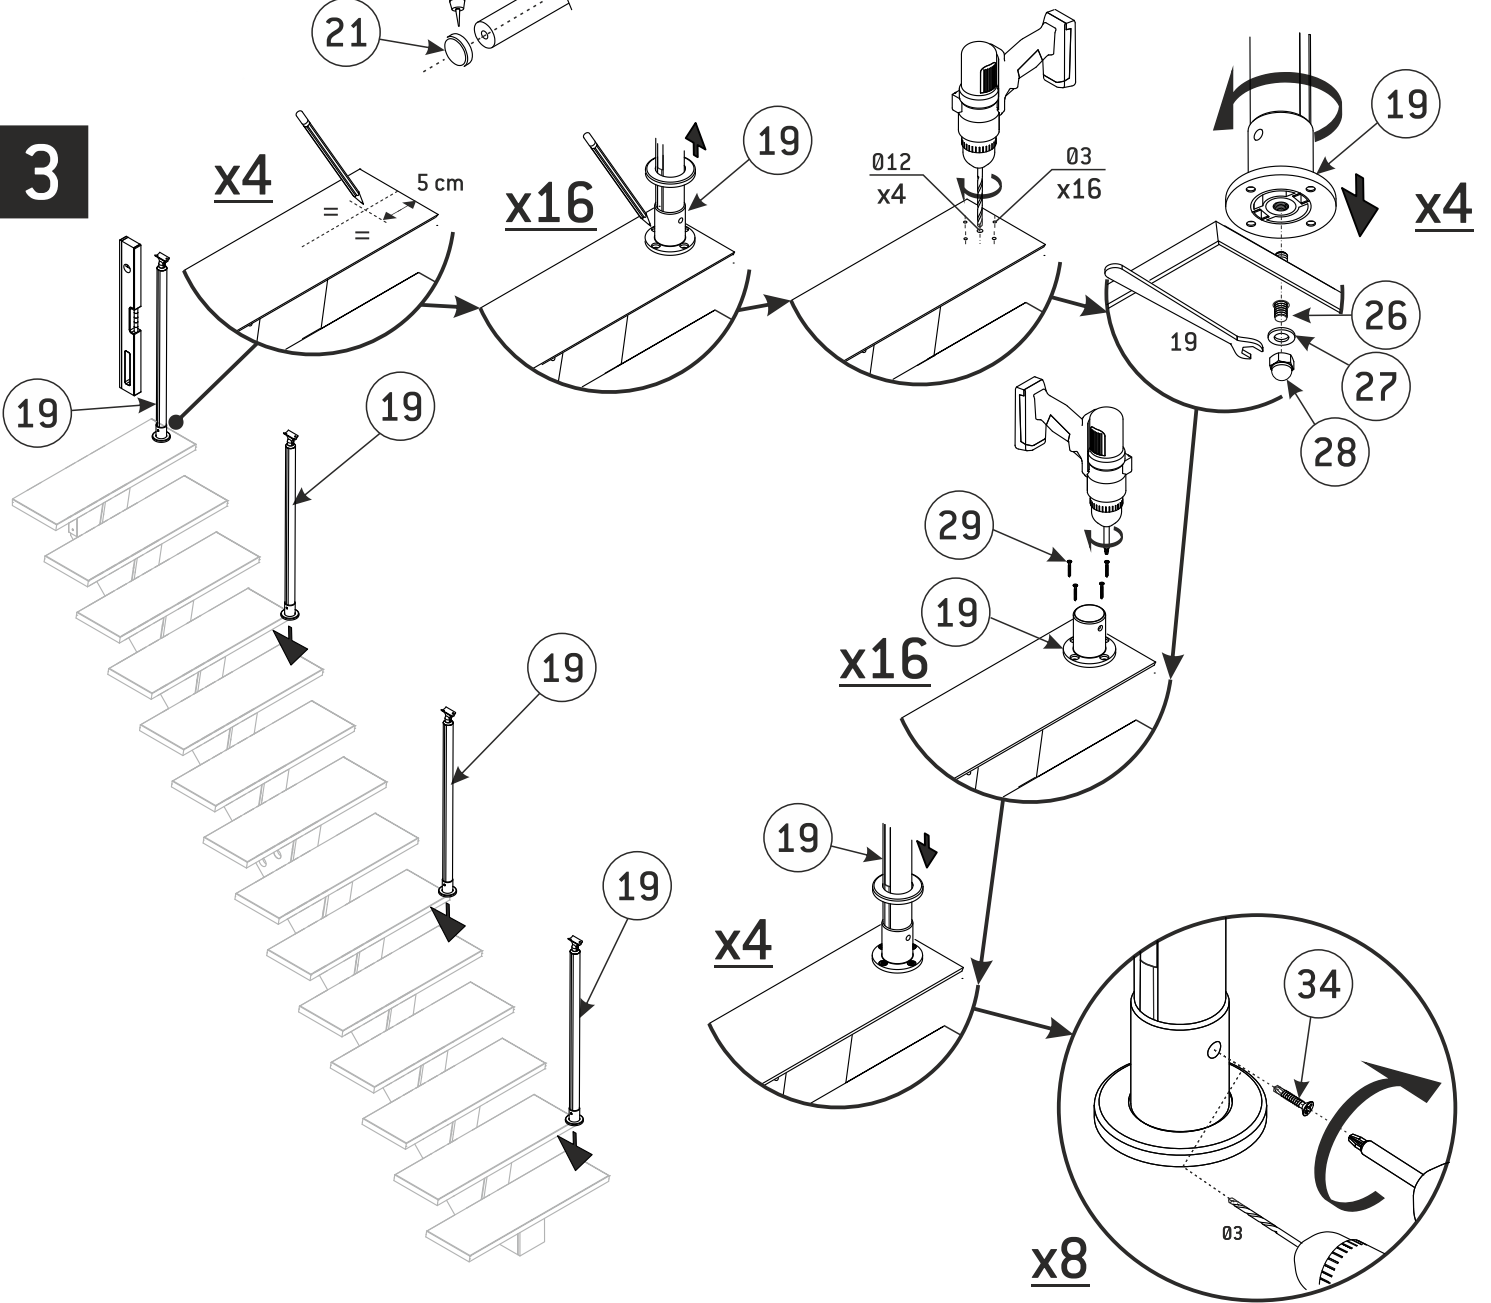

GOMERA

- (FR) GOMERA RAMPE ALU GRIS ANTHRACITE
MAIN COURANTE HÊTRE ESCALIER DROIT
- (NL) GOMERA LEUNING ALU ANTRACIET GRIJS
HANDGREEP BEUK RECHTE TRAP
- (GB) GOMERA CHARCOAL GREY ALU BANISTER
HANDRAIL BEECH STRAIGHT STAIRCASE
- (DE) GOMERA ANTHRACIT GRAU ALU DRAHTSEILGELANDER
BUCHE GERADLAUFIGE TREPPE
- (ES) GOMERA BARANDILLA GRIS ANTRACITA
PASAMANOS HAYA ESCALERA RECTA
- (RO) GOMERA BALUȘTRADĂ ALU GRI ANTRACIT
MÂNĂ CURENTĂ FAG SCARĂ DREAPTĂ

<p>19 040x840 x4</p>	<p>20 040x2013 x2</p> <p>wood</p>	<p>21 040x14 x2</p>	<p>22 016x1230 x4</p>	<p>23 016x1385 x8</p>	<p>24 012x60 x1</p> <p>wood</p> <p>25 05,8x100 x8</p>
<p>26 M12x70 x4</p>	<p>27 024x3 x4</p>	<p>28 M12x19x22 x4</p>	<p>29 04x30 x16+2</p>	<p>30 036x4 x1</p> <p>plastic</p>	<p>31 020x40 x8</p>
<p>32 016x12 x8</p>	<p>33 04,2x45 x16+1</p>	<p>34 04,2x13 x8</p>	<p>35 40x99x23 x1</p>	<p>36 04x25 x8</p>	

1

2

3

4

5