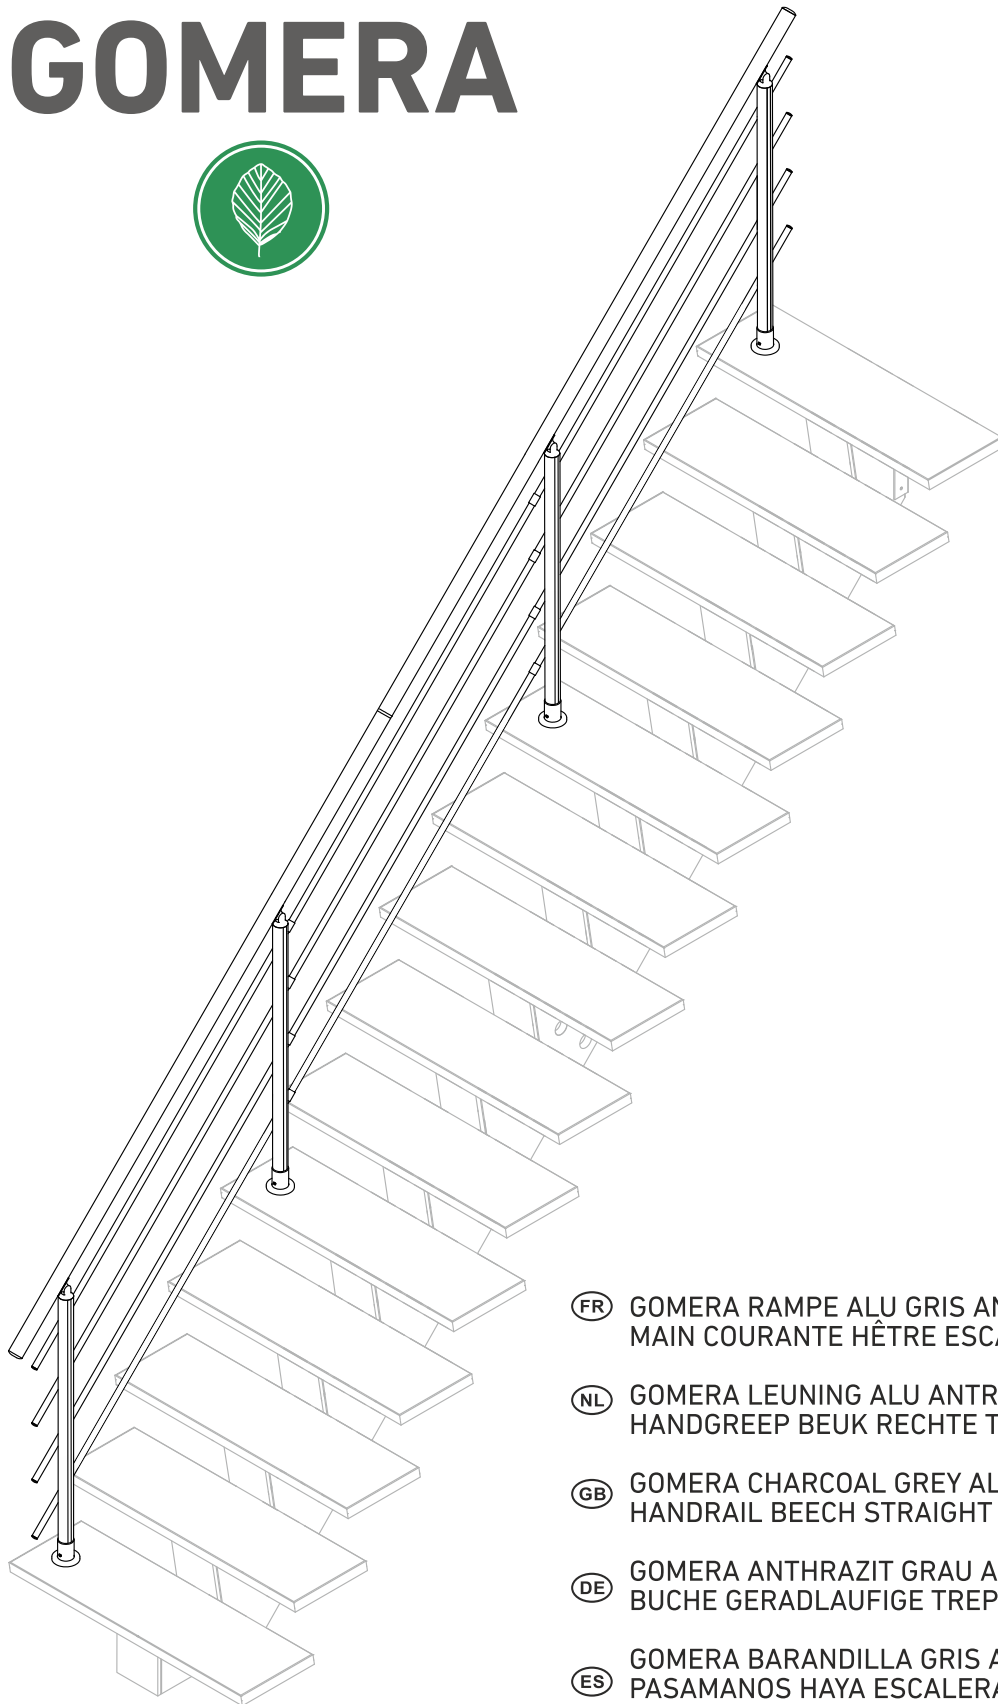

GOMERA

- (FR) GOMERA RAMPE ALU GRIS ANTHRACITE
MAIN COURANTE HÊTRE ESCALIER DROIT
- (NL) GOMERA LEUNING ALU ANTRACIET GRIJS
HANDGREEP BEUK RECHTE TRAP
- (GB) GOMERA CHARCOAL GREY ALU BANISTER
HANDRAIL BEECH STRAIGHT STAIRCASE
- (DE) GOMERA ANTHRACIT GRAU ALU DRAHTSEILGELANDER
BUCHE GERADLAUFIGE TREPPE
- (ES) GOMERA BARANDILLA GRIS ANTRACITA
PASAMANOS HAYA ESCALERA RECTA
- (RO) GOMERA BALUȘTRADĂ ALU GRI ANTRACIT
MÂNĂ CURENTĂ FAG SCARĂ DREAPTĂ

<p>19 040x840 x4</p>	<p>20 040x2013 x2</p> <p>wood</p>	<p>21 040x14 x2</p>	<p>22 016x1230 x4</p>	<p>23 016x1385 x8</p>	<p>24 012x60 x1</p> <p>wood</p> <p>25 05,8x100 x8</p>
<p>26 M12x70 x4</p>	<p>27 024x3 x4</p>	<p>28 M12x19x22 x4</p>	<p>29 04x30 x16+2</p>	<p>30 036x4 x1</p> <p>plastic</p>	<p>31 020x40 x8</p>
<p>32 016x12 x8</p>	<p>33 04,2x45 x16+1</p>	<p>34 04,2x13 x8</p>	<p>35 40x99x23 x1</p>	<p>36 04x25 x8</p>	

1

2

3

4

5