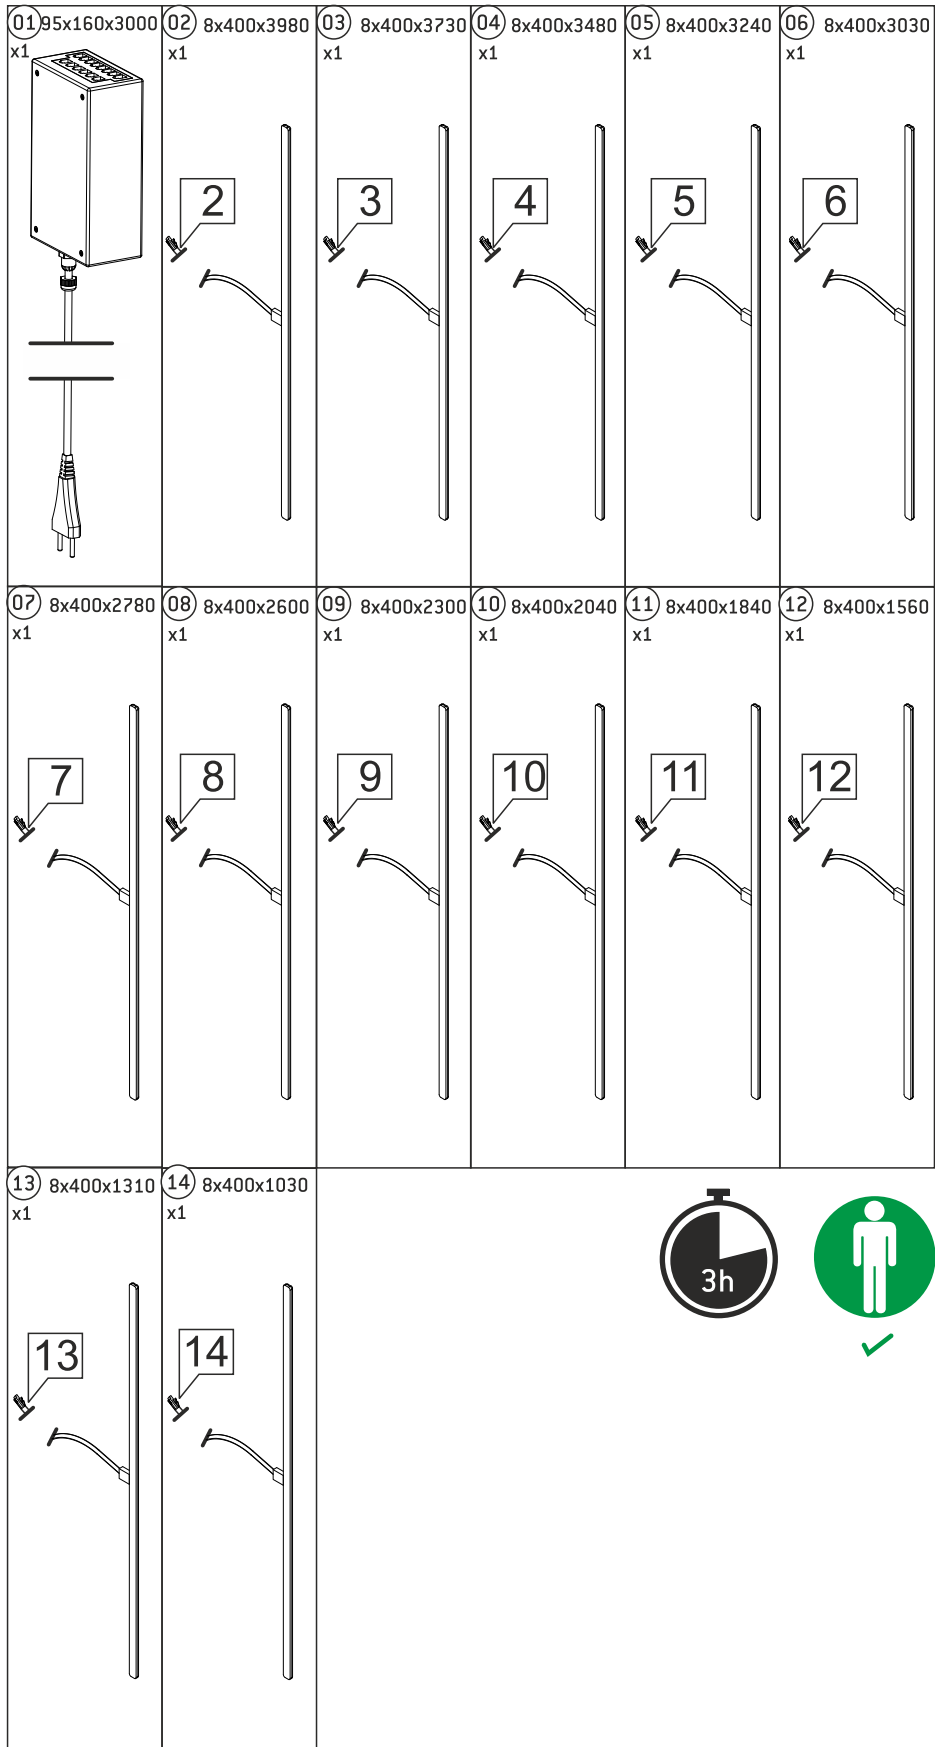

GOMERA KALEA

- (FR) GOMERA KIT 13 LEDS
- (NL) GOMERA KIT 13 LEDS
- (GB) GOMERA KIT 13 LEDS
- (DE) GOMERA KIT 13 LEDS
- (ES) GOMERA KIT 13 LEDS
- (RO) GOMERA KIT 13 LEDURI

4

 **60303017 - B**