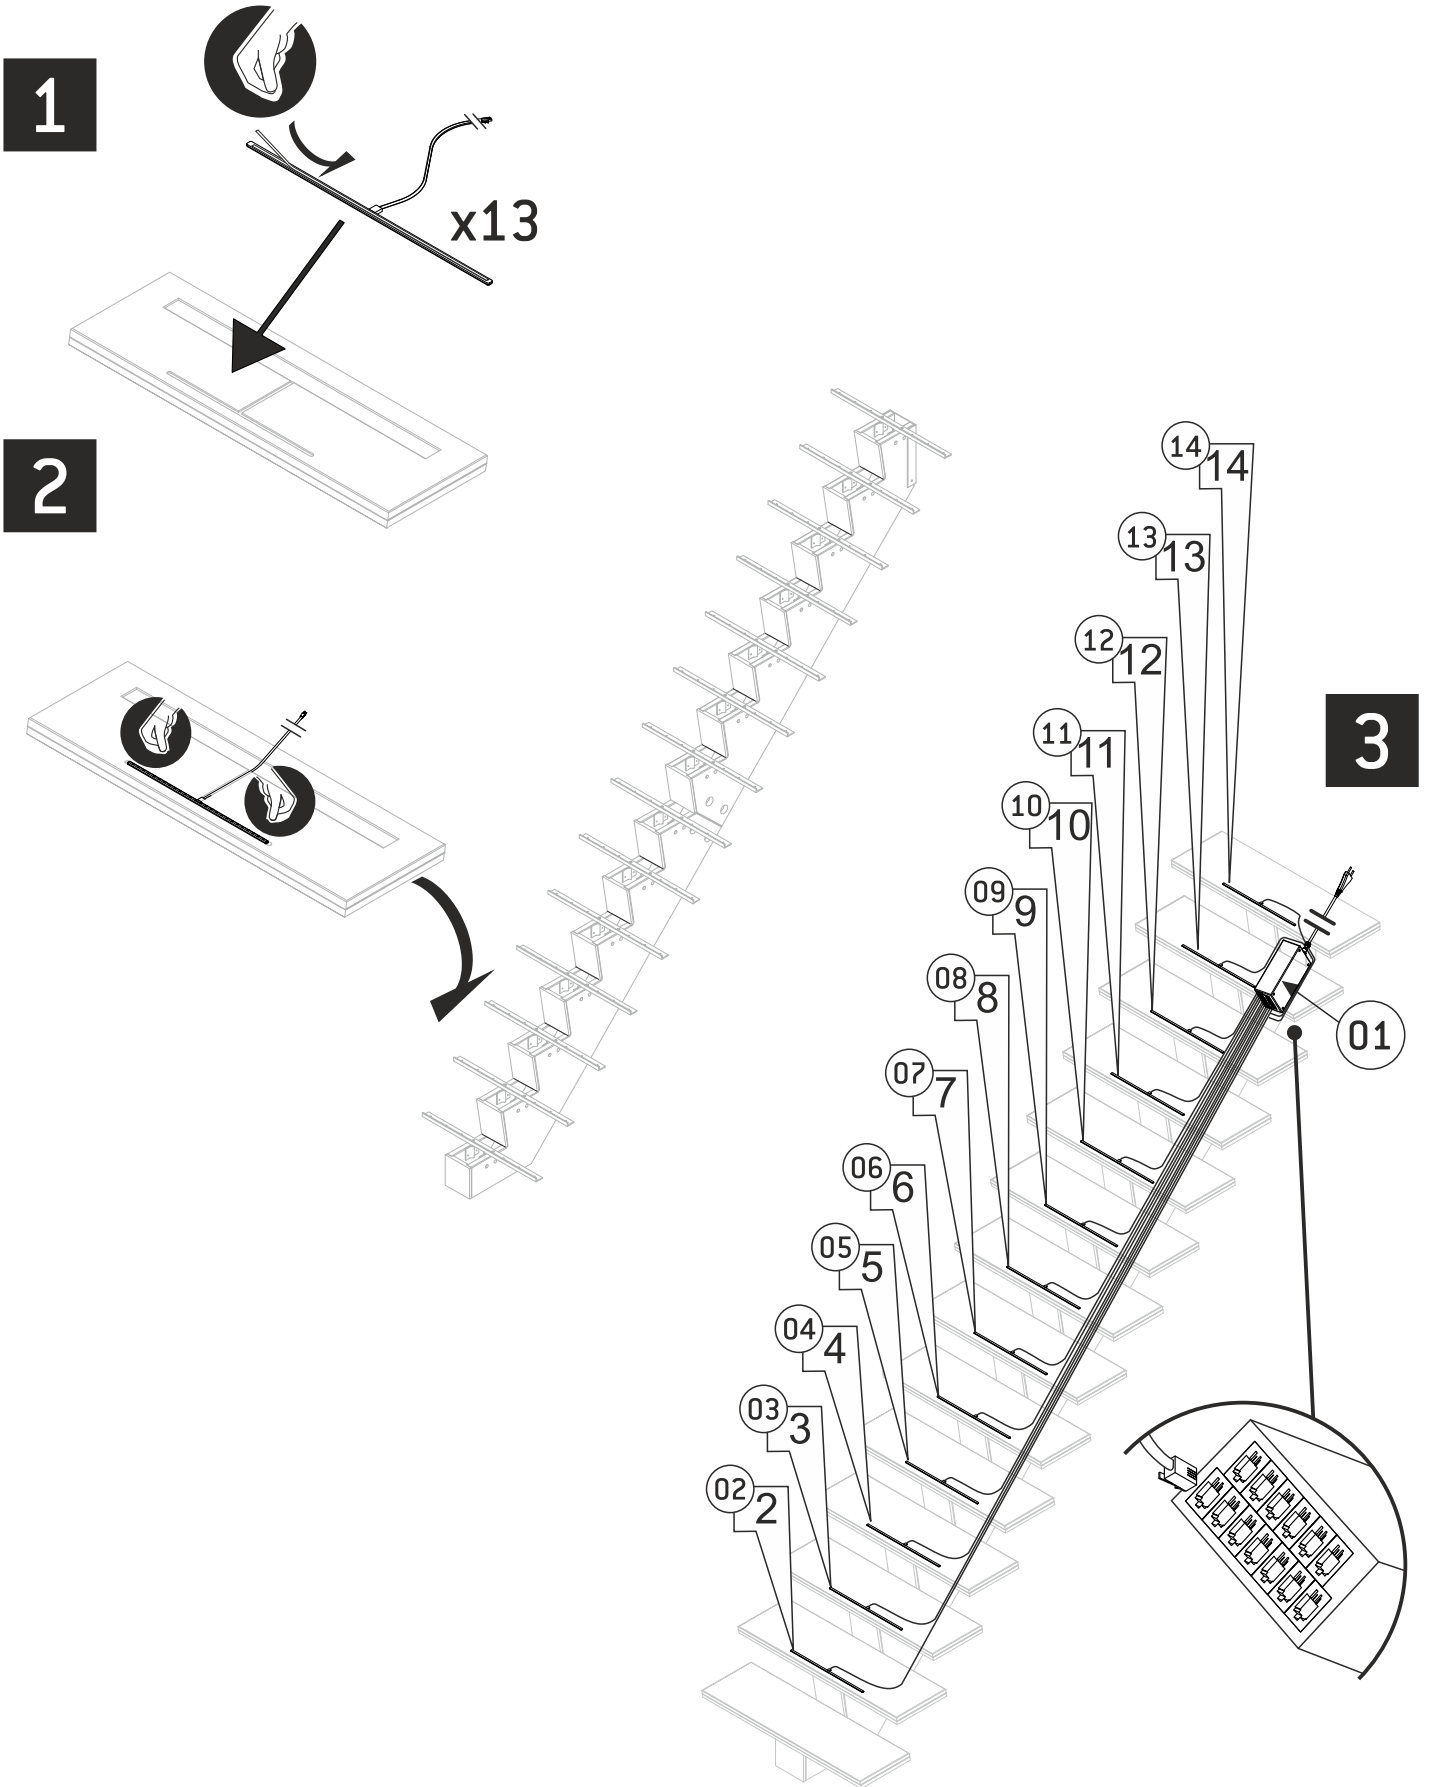

GOMERA KALEA

- (FR) GOMERA KIT 13 LEDS
- (NL) GOMERA KIT 13 LEDS
- (GB) GOMERA KIT 13 LEDS
- (DE) GOMERA KIT 13 LEDS
- (ES) GOMERA KIT 13 LEDS
- (RO) GOMERA KIT 13 LEDURI

4

 **60303017 - B**