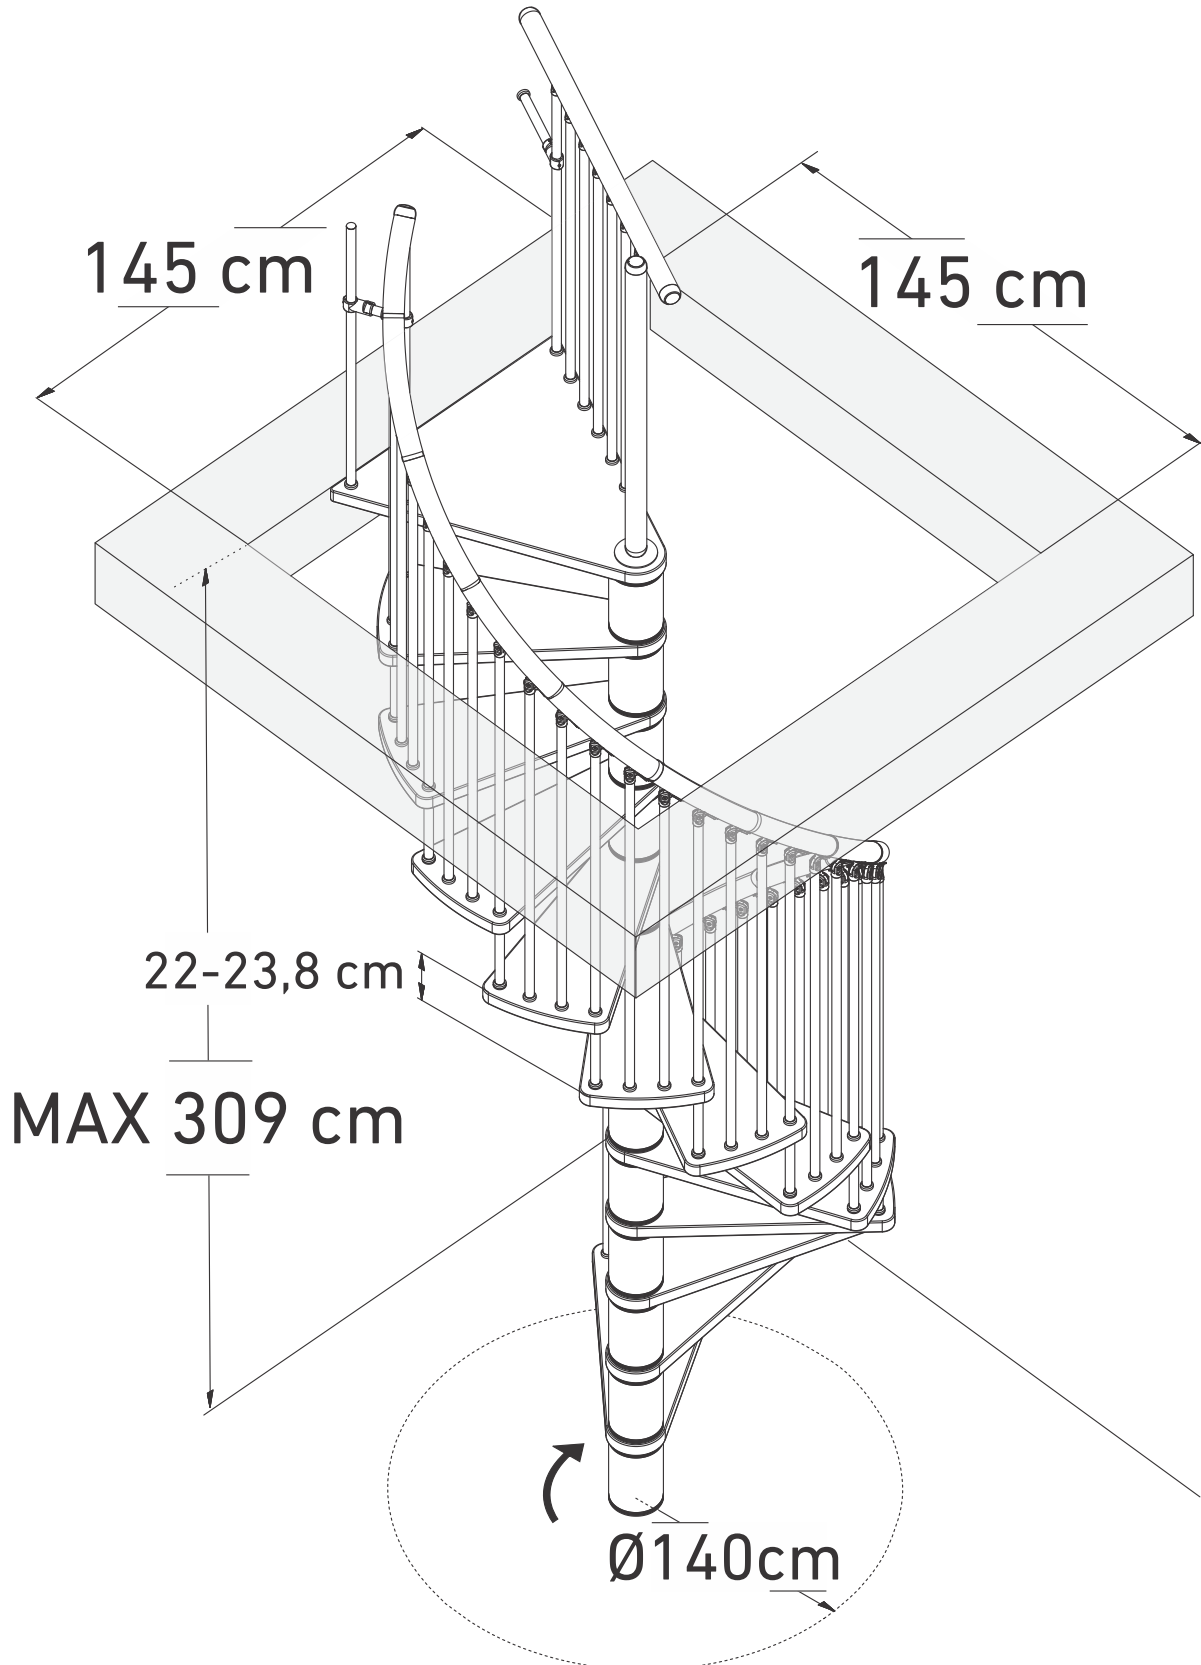

# SIGMA Ø140

# SIGMA Ø140

Marches	11	12	13
Hauteur Min.	2420	2640	2860
Hauteur Max.	2618	2856	3094
Degré	288°	314°	340°