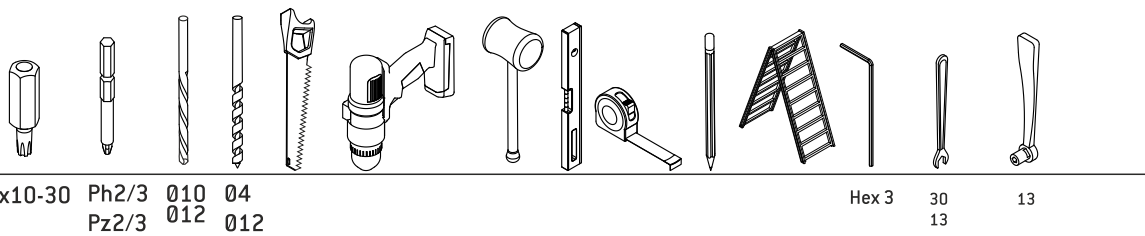

COLUMBIA • VEGA

Ø120

- Ⓕ FR COLUMBIA / VEGA Ø120 CM MARCHE SUPPLÉMENTAIRE
- Ⓕ NL COLUMBIA / VEGA Ø120 CM TREDE EXTRA
- Ⓕ GB COLUMBIA / VEGA Ø120 CM ADDITIONAL STEP
- Ⓕ DE COLUMBIA / VEGA Ø120 CM ZUSATZSTUFE
- Ⓕ ES COLUMBIA / VEGA Ø120 CM PELDAÑO SUPLEMENTARIO
- Ⓕ RO COLUMBIA / VEGA Ø120 CM TREAPTĂ SUPLIMENTARĂ

1 40x345x670mm x1 	2 Ø118x160mm x1 	3 Ø50x370mm x1 	4 Ø18x1120 mm x1 	5 Ø18x1013 mm x1 	6 Ø18x938 mm x1
7 M12x80 mm x1 	8 Ø20x220 mm x1 M12 	9 M8x60 mm x1 	10 Ø45x4mm x1 	11 Ø16x1.6 mm x2 A8 	12 Ø121x18 mm x2
13 118x5 mm x4 	14 Ø28x4 mm x2 	15 Ø28x4 mm x2 	16 M8x60 x2 	17 Ø10x7 mm x2 	18 Ø3.5x25 mm x6
19 M6x8 mm x2 	20 18.5x22 mm x2 	21 Ø18x37 mm x3 	22 Ø10x13 mm x2 M6 		