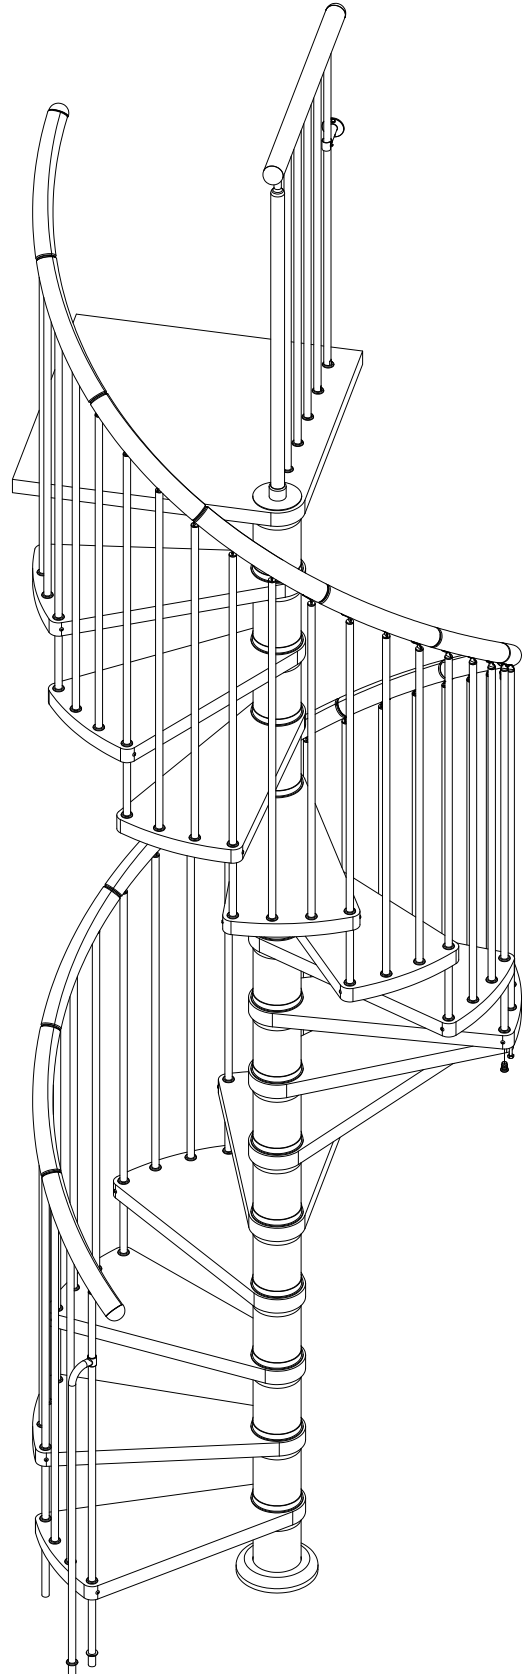

COLUMBIA • VEGA

Ø120

- Ⓕ FR COLUMBIA / VEGA Ø120 CM MARCHE SUPPLÉMENTAIRE
- Ⓕ NL COLUMBIA / VEGA Ø120 CM TREDE EXTRA
- Ⓕ GB COLUMBIA / VEGA Ø120 CM ADDITIONAL STEP
- Ⓕ DE COLUMBIA / VEGA Ø120 CM ZUSATZSTUFE
- Ⓕ ES COLUMBIA / VEGA Ø120 CM PELDAÑO SUPLEMENTARIO
- Ⓕ RO COLUMBIA / VEGA Ø120 CM TREAPTĂ SUPLIMENTARĂ

1 40x345x670mm x1 	2 Ø118x160mm x1 	3 Ø50x370mm x1 	4 Ø18x1120 mm x1 	5 Ø18x1013 mm x1 	6 Ø18x938 mm x1
7 M12x80 mm x1 	8 Ø20x220 mm x1 M12 	9 M8x60 mm x1 	10 Ø45x4mm x1 	11 Ø16x1.6 mm x2 A8 	12 Ø121x18 mm x2
13 118x5 mm x4 	14 Ø28x4 mm x2 	15 Ø28x4 mm x2 	16 M8x60 x2 	17 Ø10x7 mm x2 	18 Ø3.5x25 mm x6
19 M6x8 mm x2 	20 18.5x22 mm x2 	21 Ø18x37 mm x3 	22 Ø10x13 mm x2 M6 		