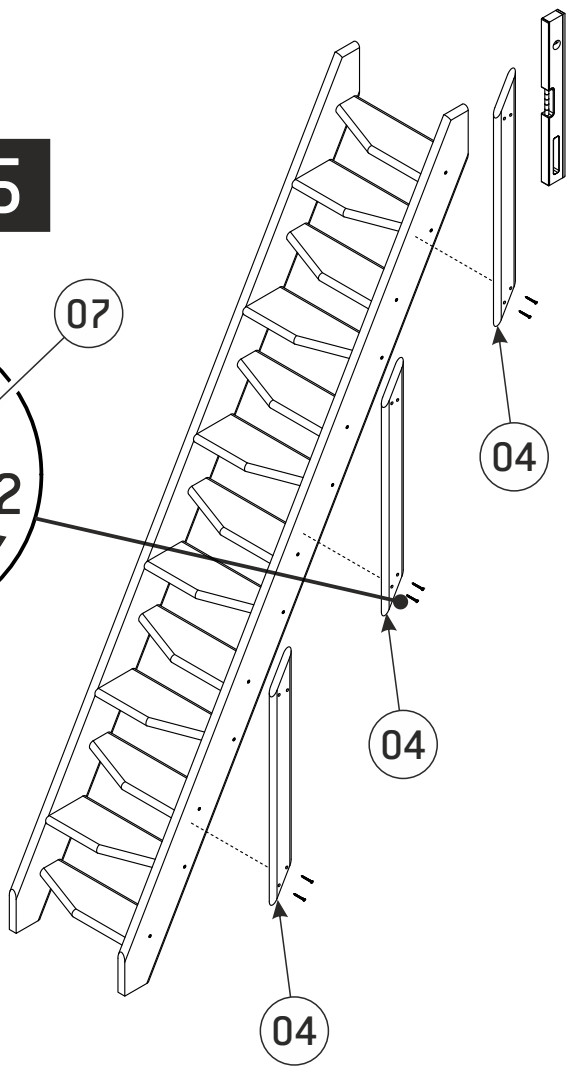

# KYOTO

- Ⓡ KYOTO ESCALIER
- Ⓡ KYOTO TRAP
- Ⓡ KYOTO STAIRCASE
- Ⓡ KYOTO OSAKA
- Ⓡ KYOTO ESCALERA
- Ⓡ KYOTO SCARA

12 (h)

230	50	0
231	49	0
232	48	0
233	47	0
234	46	0
235	45	0
236	44	0
237	43	0
238	42	0
239	41	0
240	40	0

(H) (a) (a1)

<b>01</b> 32x190x3228 x1	<b>02</b> 32x190x3228 x1	<b>03</b> 32x190x510 x13	<b>04</b> 30x90x1000 x3	<b>06</b> 05x60 x26 +2
			<b>05</b> 30x90x3230 x1	<b>07</b> 04x50 x12 +1

**1**

-  Tx10-30
-  Ph2/3  
Pz2/3
-  Ø12
-  Ø16
-  Ø8
- 
- 
- 
- 
- 
- 
- 
- 
- 
-  Tx6x35
-  Pz6x60
-  Ø10x50

**2**

**3**

**4**

-  Tx6x35
-  Pz6x60
-  Ø10x50

**5**

40 AVENUE DE L'ESPÉRANCE - 6220 FLEURUS - BELGIUM  
TEL: +32/71/25.39.60, E-MAIL: info@sogem-sa.com