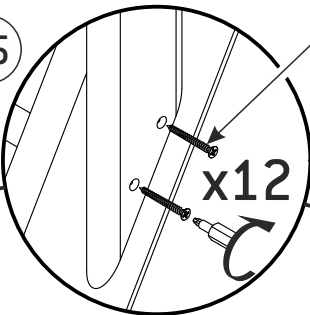

# KYOTO

- Ⓡ KYOTO ESCALIER
- Ⓡ KYOTO TRAP
- Ⓡ KYOTO STAIRCASE
- Ⓡ KYOTO OSAKA
- Ⓡ KYOTO ESCALERA
- Ⓡ KYOTO SCARA

12 (h)

230	50	0
231	49	0
232	48	0
233	47	0
234	46	0
235	45	0
236	44	0
237	43	0
238	42	0
239	41	0
240	40	0

(H) (a) (a1)

<b>01</b> 32x190x3228 x1	<b>02</b> 32x190x3228 x1	<b>03</b> 32x190x510 x13	<b>04</b> 30x90x1000 x3	<b>06</b> 05x60 x26 +2
			<b>05</b> 30x90x3230 x1	<b>07</b> 04x50 x12 +1

**1**

-  Tx10-30
-  Ph2/3  
Pz2/3
-  Ø12
-  Ø16
-  Ø8
- 
- 
- 
- 
- 
- 
- 
- 
- 
-  Tx6x35
-  Pz6x60
-  Ø10x50

**2**

**3**

**4**

-  Tx6x35
-  Pz6x60
-  Ø10x50

**5**

40 AVENUE DE L'ESPÉRANCE - 6220 FLEURUS - BELGIUM  
TEL: +32/71/25.39.60, E-MAIL: info@sogem-sa.com