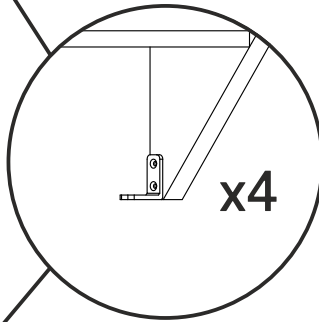

# KYOTO

- Ⓡ KYOTO ESCALIER
- Ⓡ KYOTO TRAP
- Ⓡ KYOTO STAIRCASE
- Ⓡ KYOTO OSAKA
- Ⓡ KYOTO ESCALERA
- Ⓡ KYOTO SCARA

12 (h)

230	50	0
231	49	0
232	48	0
233	47	0
234	46	0
235	45	0
236	44	0
237	43	0
238	42	0
239	41	0
240	40	0

(H) (a) (a1)

<b>01</b> 32x190x3228 x1	<b>02</b> 32x190x3228 x1	<b>03</b> 32x190x510 x13	<b>04</b> 30x90x1000 x3	<b>06</b> 05x60 x26 +2
			<b>05</b> 30x90x3230 x1	<b>07</b> 04x50 x12 +1

**1**

-  Tx10-30
-  Ph2/3  
Pz2/3
-  Ø12
-  Ø16
-  Ø8
- 
- 
- 
- 
- 
- 
- 
- 
- 
-  Tx6x35
-  Pz6x60
-  Ø10x50

**2**

**3**

**4**

-  Tx6x35
-  Pz6x60
-  Ø10x50

**5**

40 AVENUE DE L'ESPÉRANCE - 6220 FLEURUS - BELGIUM  
TEL: +32/71/25.39.60, E-MAIL: info@sogem-sa.com