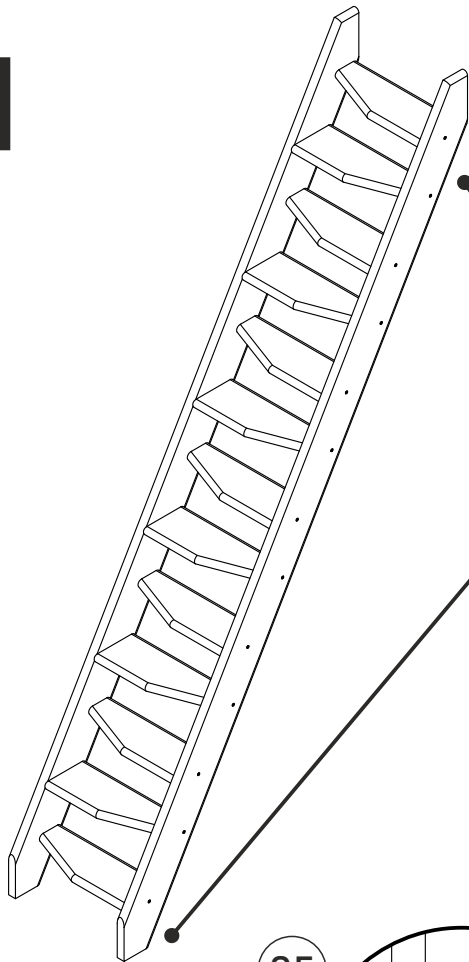

# KYOTO

- Ⓡ KYOTO ESCALIER
- Ⓡ KYOTO TRAP
- Ⓡ KYOTO STAIRCASE
- Ⓡ KYOTO OSAKA
- Ⓡ KYOTO ESCALERA
- Ⓡ KYOTO SCARA

12 (h)

230	50	0
231	49	0
232	48	0
233	47	0
234	46	0
235	45	0
236	44	0
237	43	0
238	42	0
239	41	0
240	40	0

(H) (a) (a1)

<b>01</b> 32x190x3228 x1	<b>02</b> 32x190x3228 x1	<b>03</b> 32x190x510 x13	<b>04</b> 30x90x1000 x3	<b>06</b> 05x60 x26 +2
			<b>05</b> 30x90x3230 x1	<b>07</b> 04x50 x12 +1

**1**

-  Tx10-30
-  Ph2/3  
Pz2/3
-  Ø12
-  Ø16
-  Ø8
- 
- 
- 
- 
- 
- 
- 
- 
- 
-  Tx6x35
-  Pz6x60
-  Ø10x50

**2**

**3**

**4**

-  Tx6x35
-  Pz6x60
-  Ø10x50

**5**

40 AVENUE DE L'ESPÉRANCE - 6220 FLEURUS - BELGIUM  
TEL: +32/71/25.39.60, E-MAIL: info@sogem-sa.com