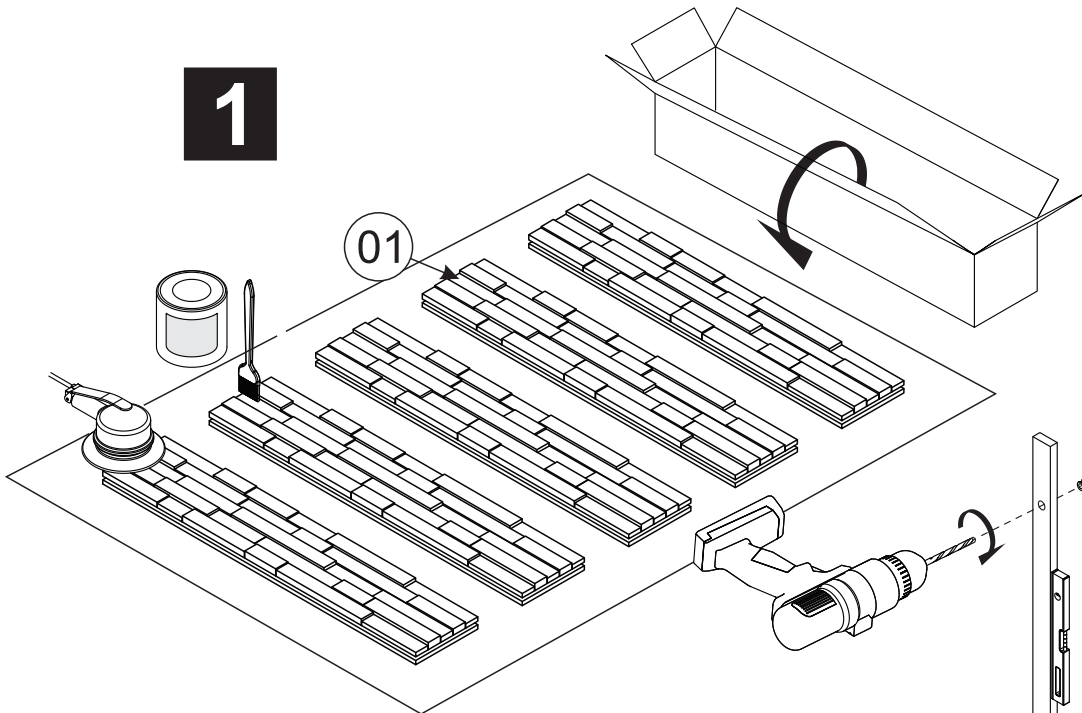

01
x5

30x210x1010 mm

10 TX

1

01

2

01

- Ⓡ FR Lambris 3D hetre brut
- Ⓡ NL Ruw beuken 3D lambrising
- Ⓡ GB Raw beech 3D paneling
- Ⓡ DE Lambris 3D breit großes chutenbrut
- Ⓡ ES Paneles 3D haya bruto
- Ⓡ PT Paneis 3D faia bruta
- Ⓡ RO LAMBRIU 3D fag brut