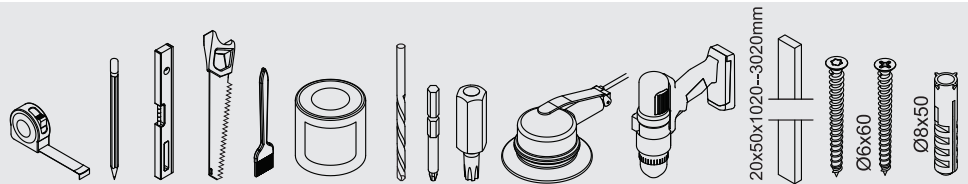

01
x5

30x210x1010 mm

10 TX

1

01

2

01

- Ⓡ FR Lambris 3D hetre brut
- Ⓡ NL Ruw beuken 3D lambrising
- Ⓡ GB Raw beech 3D paneling
- Ⓡ DE Lambris 3D breit großes chutenbrut
- Ⓡ ES Paneles 3D haya bruto
- Ⓡ PT Paneis 3D faia bruta
- Ⓡ RO LAMBRIU 3D fag brut