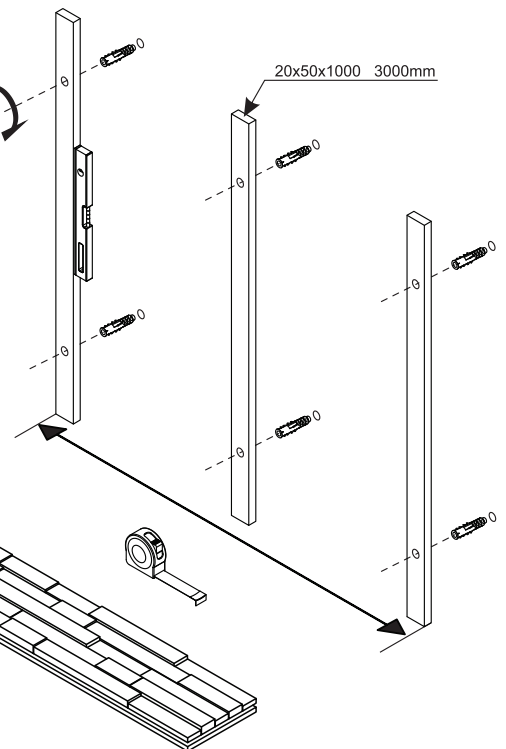

01
x5

30x210x1010 mm

10 TX

1

01

2

01

- Ⓡ FR Lambris 3D hetre brut
- Ⓡ NL Ruw beuken 3D lambrising
- Ⓡ GB Raw beech 3D paneling
- Ⓡ DE Lambris 3D breit großes chutenbrut
- Ⓡ ES Paneles 3D haya bruto
- Ⓡ PT Paneis 3D faia bruta
- Ⓡ RO LAMBRIU 3D fag brut