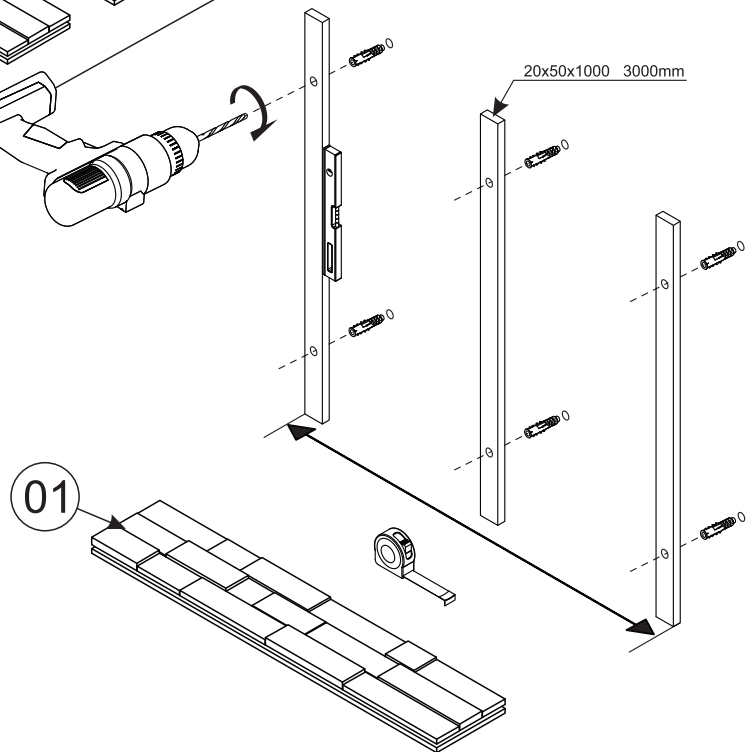

01
x5

30x210x1010 mm

10 TX

1

2

- Ⓡ FR Lambris 3D large chene brut
- Ⓡ NL Ruw eiken groot 3D lambrisering
- Ⓡ GB Raw oak large 3D paneling
- Ⓡ DE Lambris 3D großes chutenbrut
- Ⓡ ES Paneles 3D ancho faia bruta
- Ⓡ PT Paneis 3D largo faia bruta
- Ⓡ RO Lambriu 3D lat stejar brut