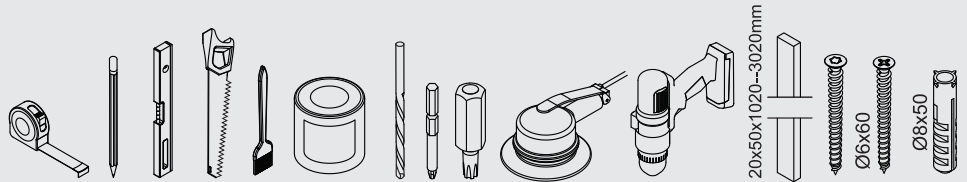

01
x5

30x210x1010 mm

10 TX

1

2

- Ⓡ FR Lambris 3D large chene brut
- Ⓡ NL Ruw eiken groot 3D lambrisering
- Ⓡ GB Raw oak large 3D paneling
- Ⓡ DE Lambris 3D großes chutenbrut
- Ⓡ ES Paneles 3D ancho faia bruta
- Ⓡ PT Paneis 3D largo faia bruta
- Ⓡ RO Lambriu 3D lat stejar brut