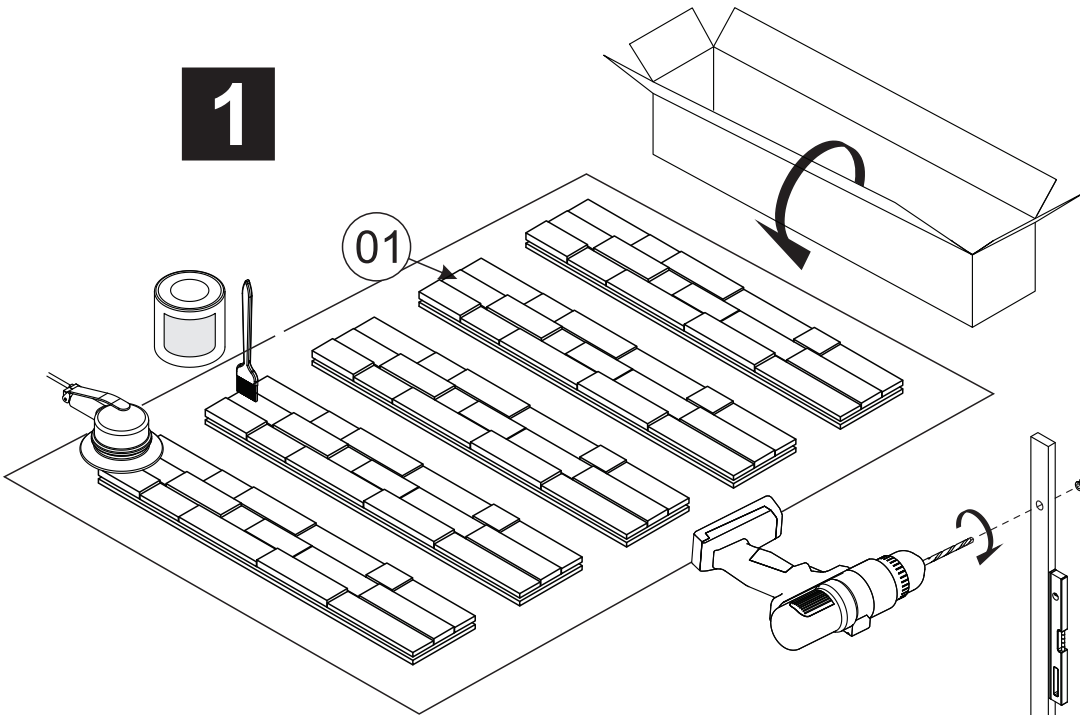

01
x5

30x210x1010 mm

10 TX

1

2

- Ⓡ FR Lambris 3D large chene brut
- Ⓡ NL Ruw eiken groot 3D lambrisering
- Ⓡ GB Raw oak large 3D paneling
- Ⓡ DE Lambris 3D großes chutenbrut
- Ⓡ ES Paneles 3D ancho faia bruta
- Ⓡ PT Paneis 3D largo faia bruta
- Ⓡ RO Lambriu 3D lat stejar brut