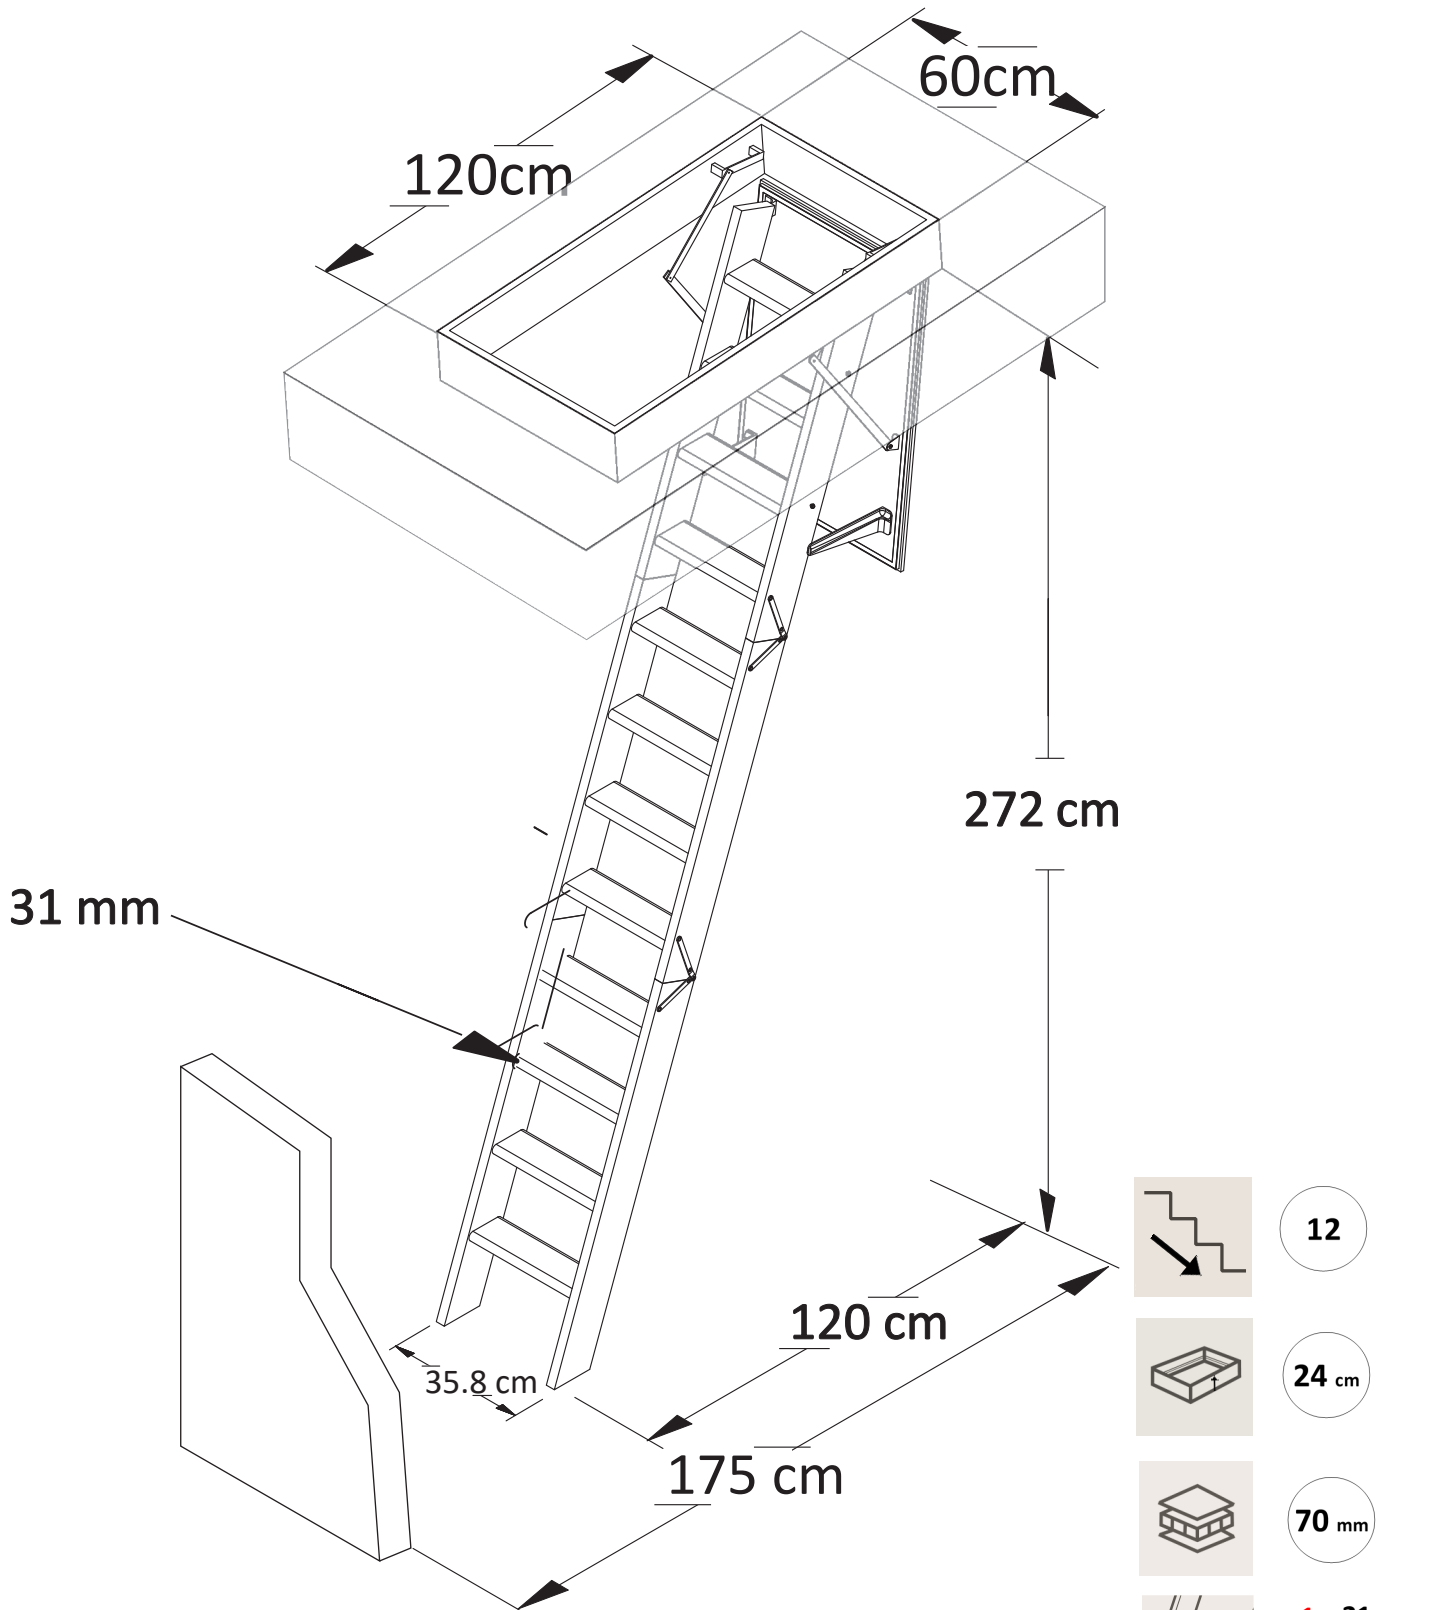

IsoclicPro 76

120x60cm

12

24 cm

70 mm

1 21 mm

2 8.3 cm

MAX.
150 kg