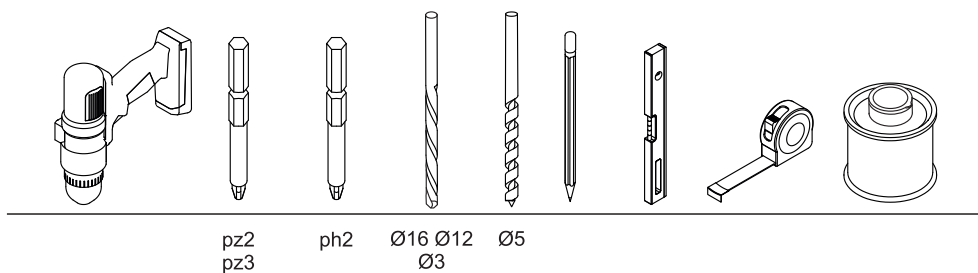

# KIT RONDO RAL 7037 S SECUNDO

- Ⓕ KIT RONDO RAL 7037 S SECUNDO
- Ⓖ KIT RONDO RAL 7037 S SECUNDO
- Ⓖ KIT RONDO RAL 7037 S SECUNDO
- Ⓖ KIT RONDO RAL 7037 S SECUNDO
- Ⓖ KIT RONDO RAL 7037 S SECUNDO
- Ⓖ KIT RONDO RAL 7037 S SECUNDO

<p>01 Ø40x1100 x1</p> 	<p>02 Ø40x1000 x1</p> 	<p>03 Ø16x1000 x4</p> 	<p>04 55x76x110 x1</p> 	<p>05 Ø16x12 x4</p> 	<p>06 Ø40x13 x1</p> 
			<p>07 Ø24x55 x2</p>  <p>Min 20...Max 75</p>	<p>08 Ø5,8x100 x4</p> 	<p>09 Ø4,2x13 x2</p> 
<p>10 8x125 Ø22x2 x2</p> 	<p>11 Ø34,6x80 x1</p> 	<p>12 Ø19x16,5x30 x4</p> 	<p>13 Ø12x60 x2</p> 	<p>14 Ø45xØ40,5x25 x1</p> 	<p>15 M6x25 x1</p> 
<p>16 Ø40x99x23 x1</p> 					