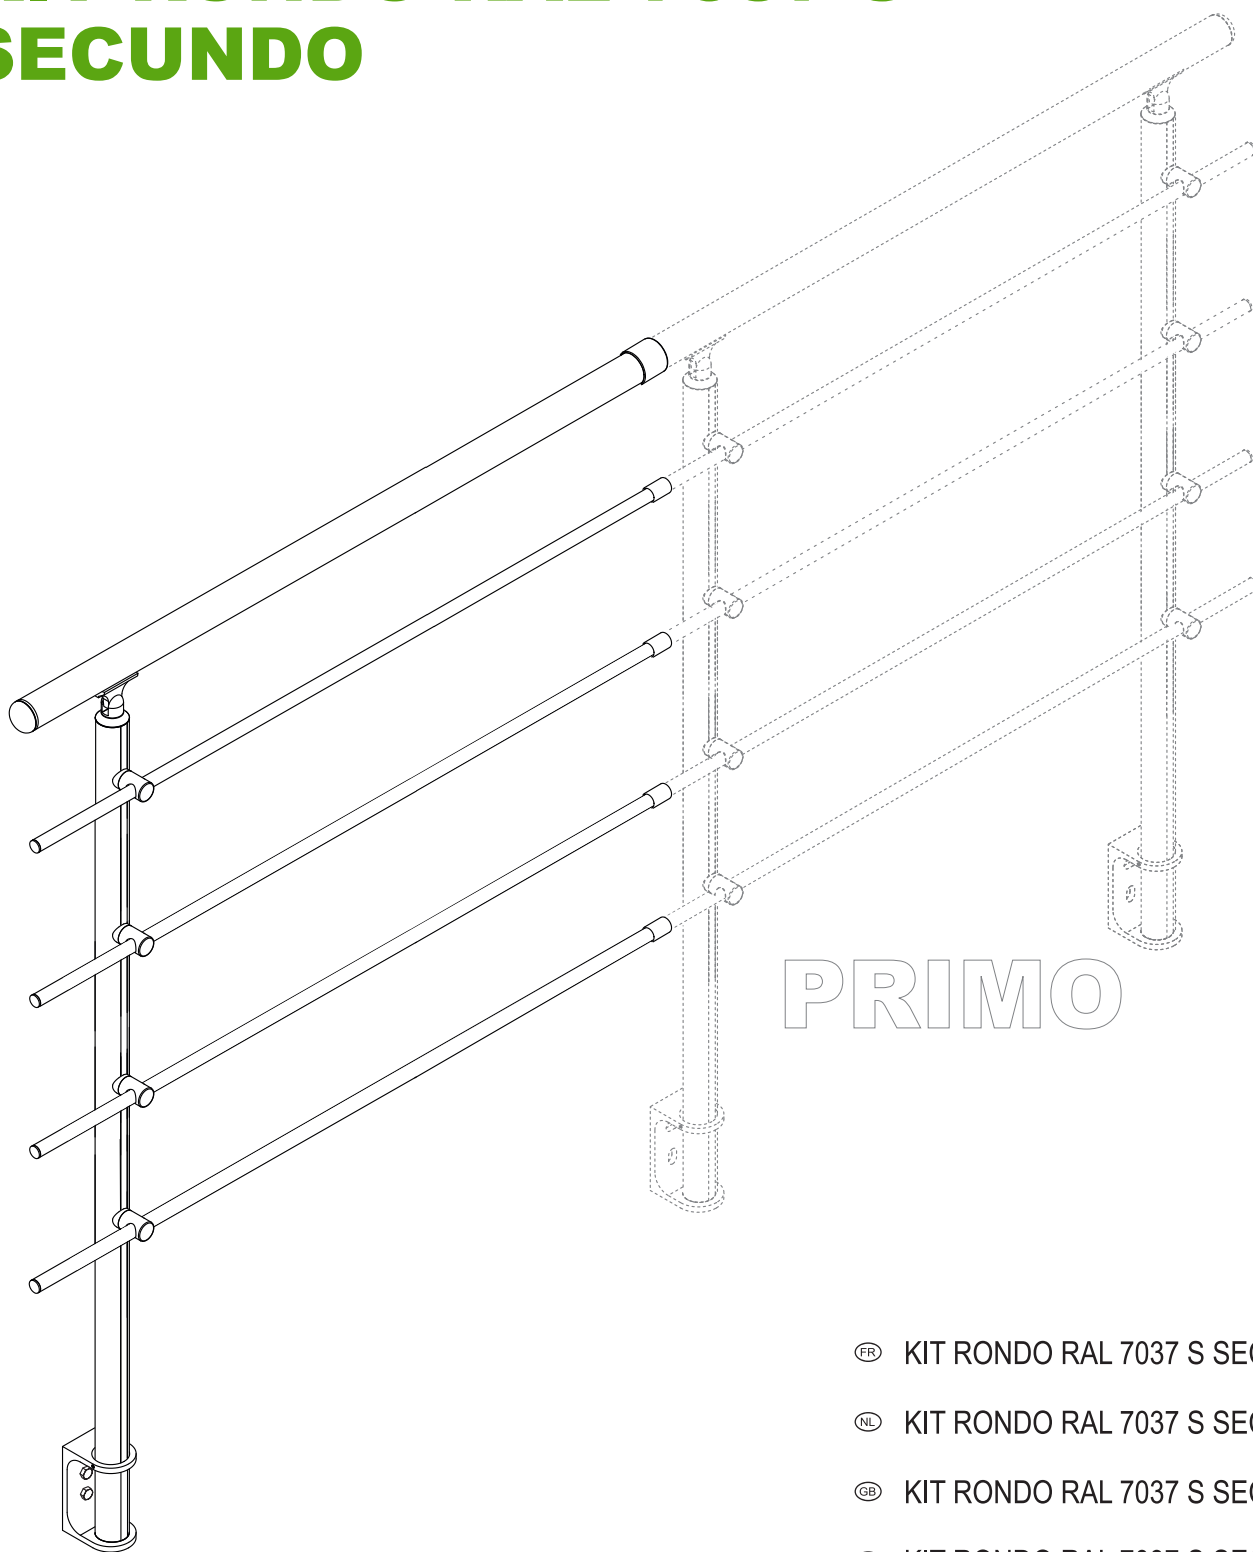

# KIT RONDO RAL 7037 S SECUNDO

- Ⓕ KIT RONDO RAL 7037 S SECUNDO
- Ⓖ KIT RONDO RAL 7037 S SECUNDO
- Ⓖ KIT RONDO RAL 7037 S SECUNDO
- Ⓖ KIT RONDO RAL 7037 S SECUNDO
- Ⓖ KIT RONDO RAL 7037 S SECUNDO
- Ⓖ KIT RONDO RAL 7037 S SECUNDO

<p>01 Ø40x1100 x1</p> 	<p>02 Ø40x1000 x1</p> 	<p>03 Ø16x1000 x4</p> 	<p>04 55x76x110 x1</p> 	<p>05 Ø16x12 x4</p> 	<p>06 Ø40x13 x1</p> 
			<p>07 Ø24x55 x2</p>  <p>Min 20...Max 75</p>	<p>08 Ø5,8x100 x4</p> 	<p>09 Ø4,2x13 x2</p> 
<p>10 8x125 Ø22x2 x2</p> 	<p>11 Ø34,6x80 x1</p> 	<p>12 Ø19x16,5x30 x4</p> 	<p>13 Ø12x60 x2</p> 	<p>14 Ø45xØ40,5x25 x1</p> 	<p>15 M6x25 x1</p> 
<p>16 Ø40x99x23 x1</p> 					