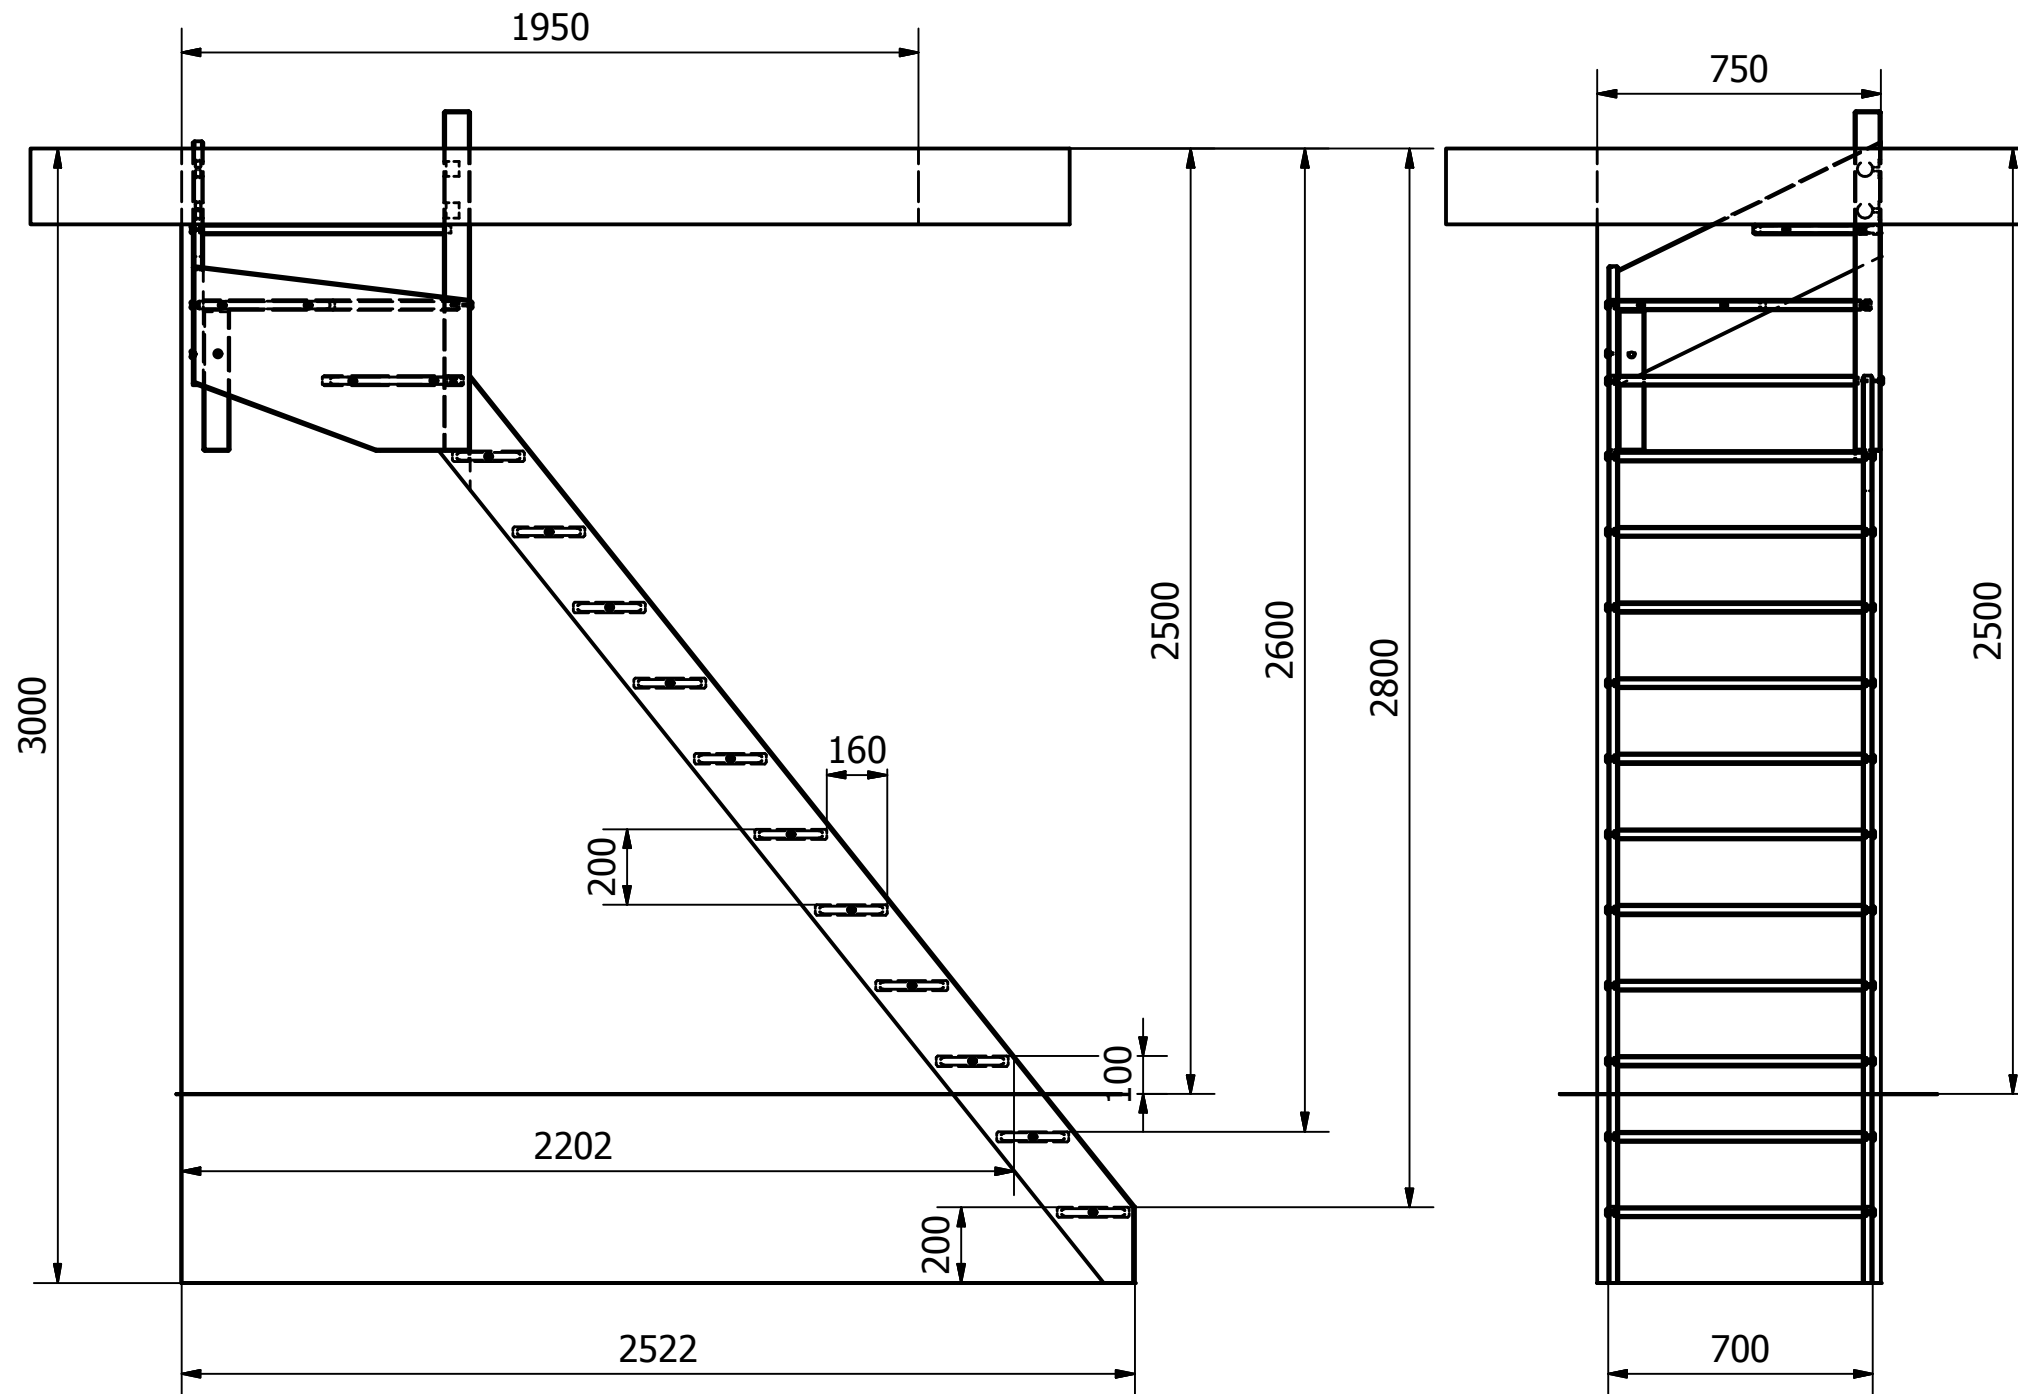

ARDENNES
QT HAUT (SUPERIOR)

H=3000 mm
R=2522

H=2900 mm
R=2522

H=2800 mm
R=2362

H=2700 mm
R=2362

H=2600 mm
R=2202

H=2500 mm
R=2202