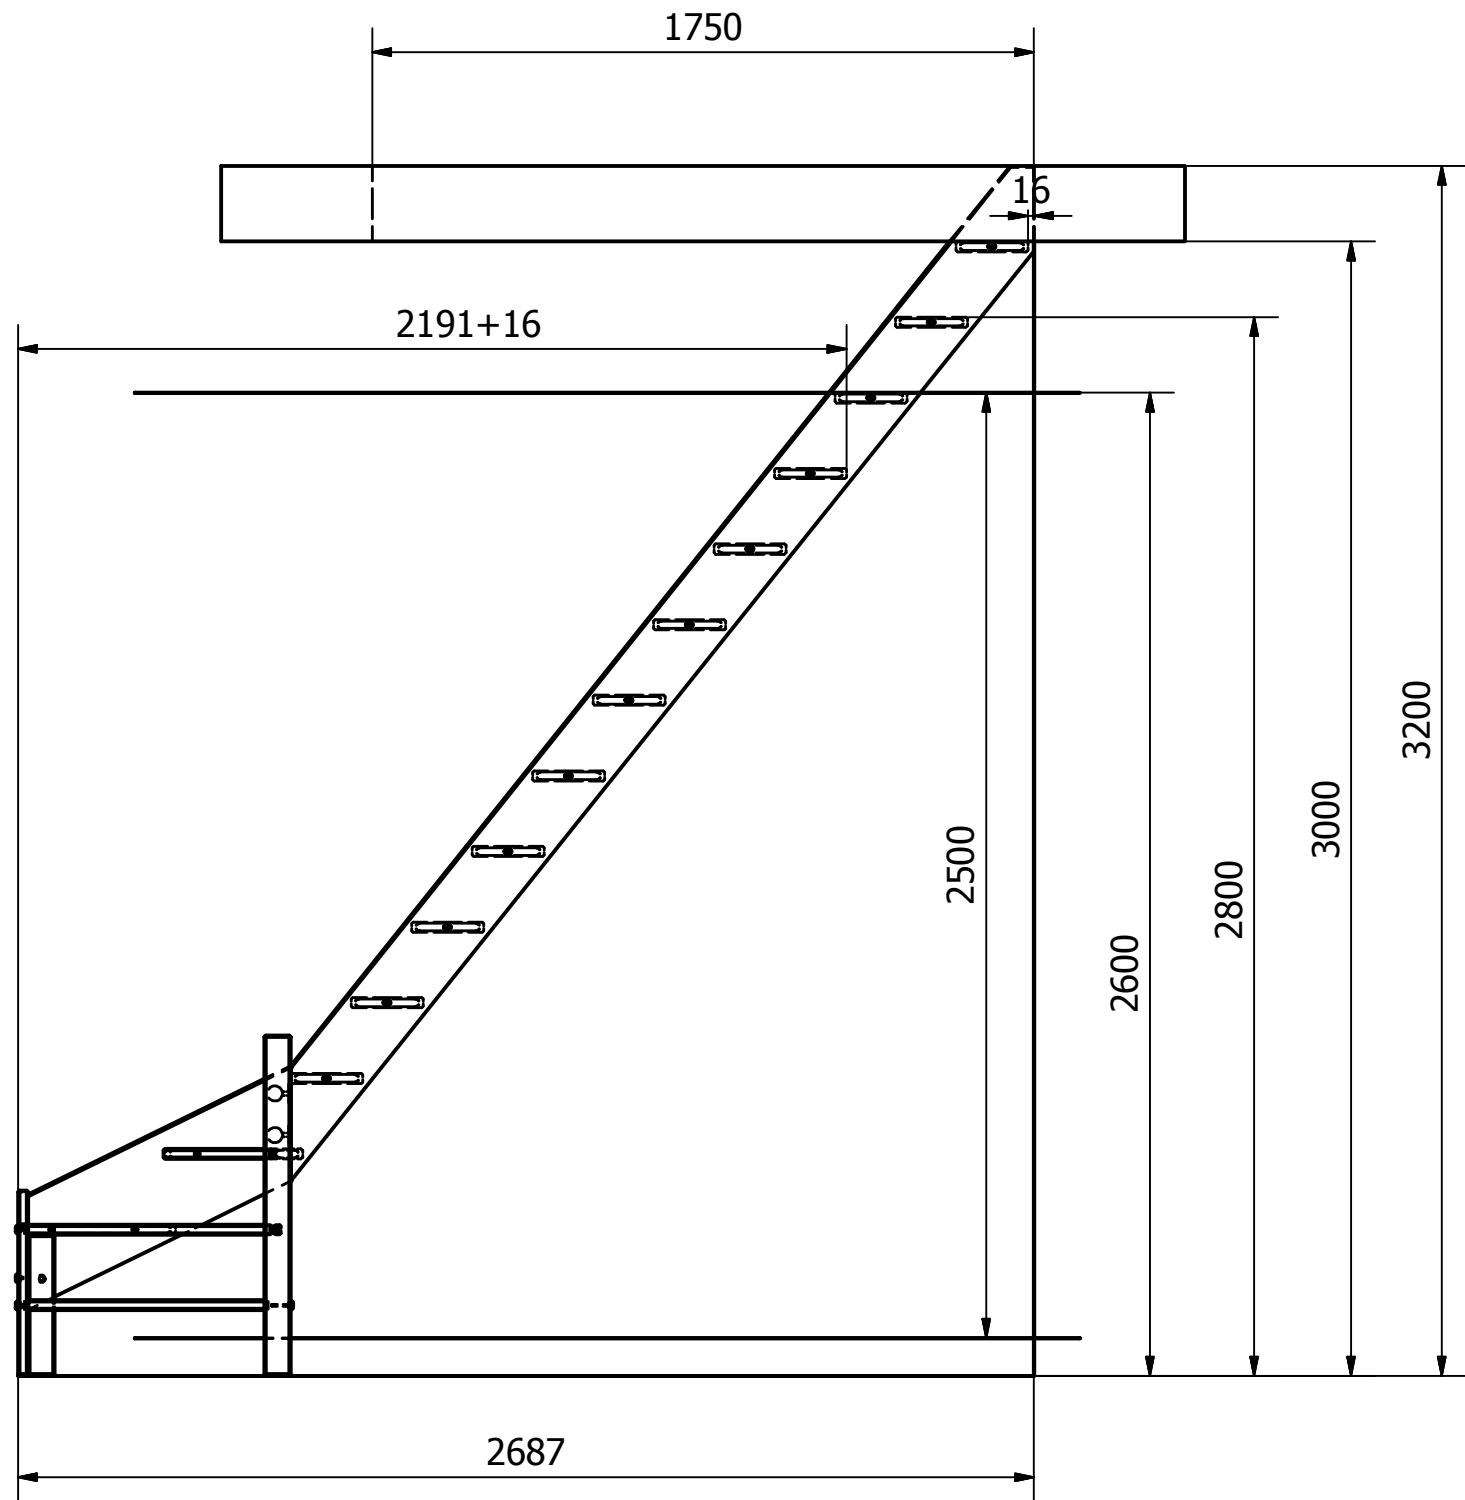

ALSACE / ARDENNES QT BAS

H=3200 mm
R=2687

H=3000 mm
R=2527

H=2800 mm
R=2367

H=2600 mm
R=2207

H=2500 mm
R=2207

700