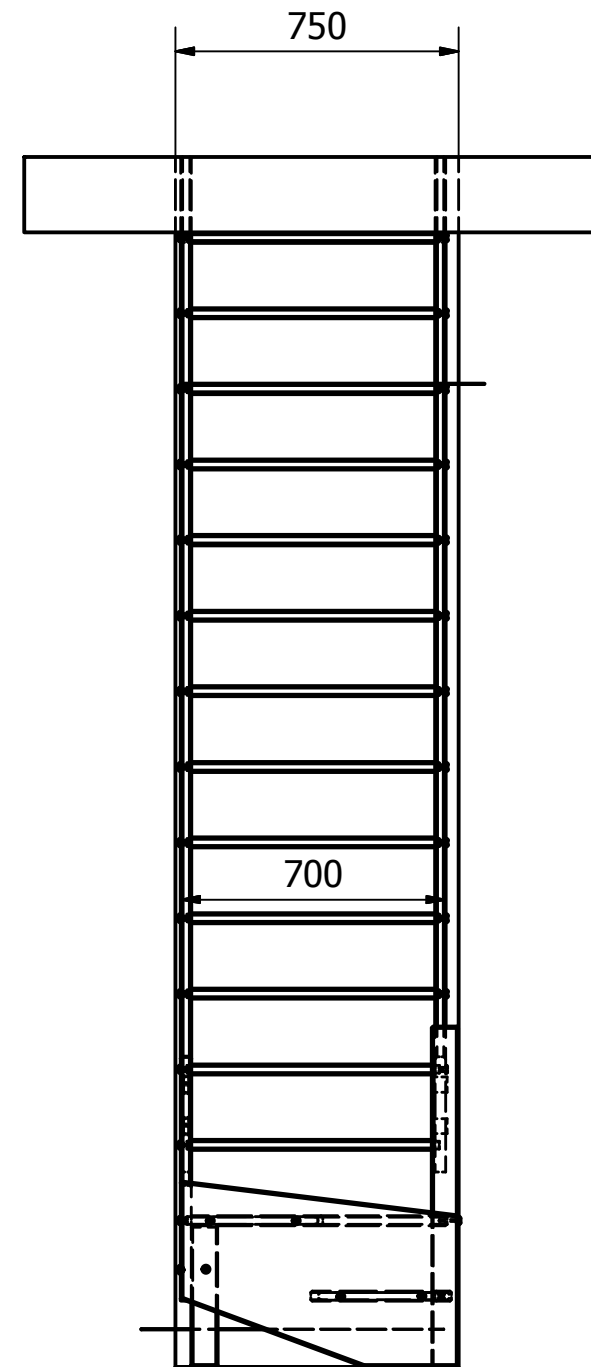

ALSACE / ARDENNES QT BAS

H=3200 mm
R=2687

H=3000 mm
R=2527

H=2800 mm
R=2367

H=2600 mm
R=2207

H=2500 mm
R=2207

700